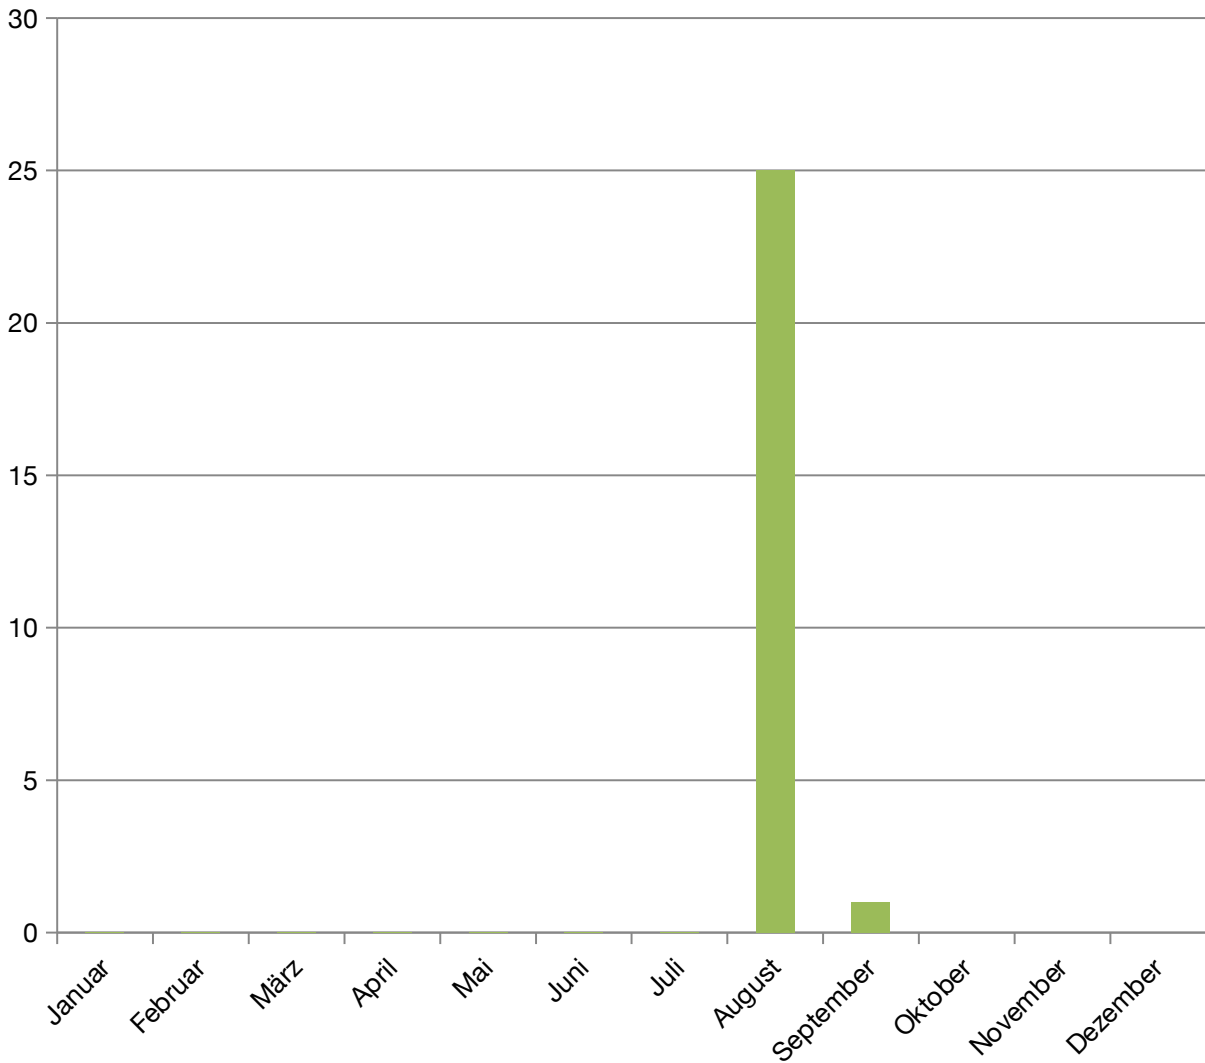

Monatliche Erstzulassungen - Deutschland

■ Elektro

2024	Elektro
Januar	0
Februar	0
März	0
April	0
Mai	0
Juni	0
Juli	0
August	25
September	1
Oktober	
November	
Dezember	
Summe	26