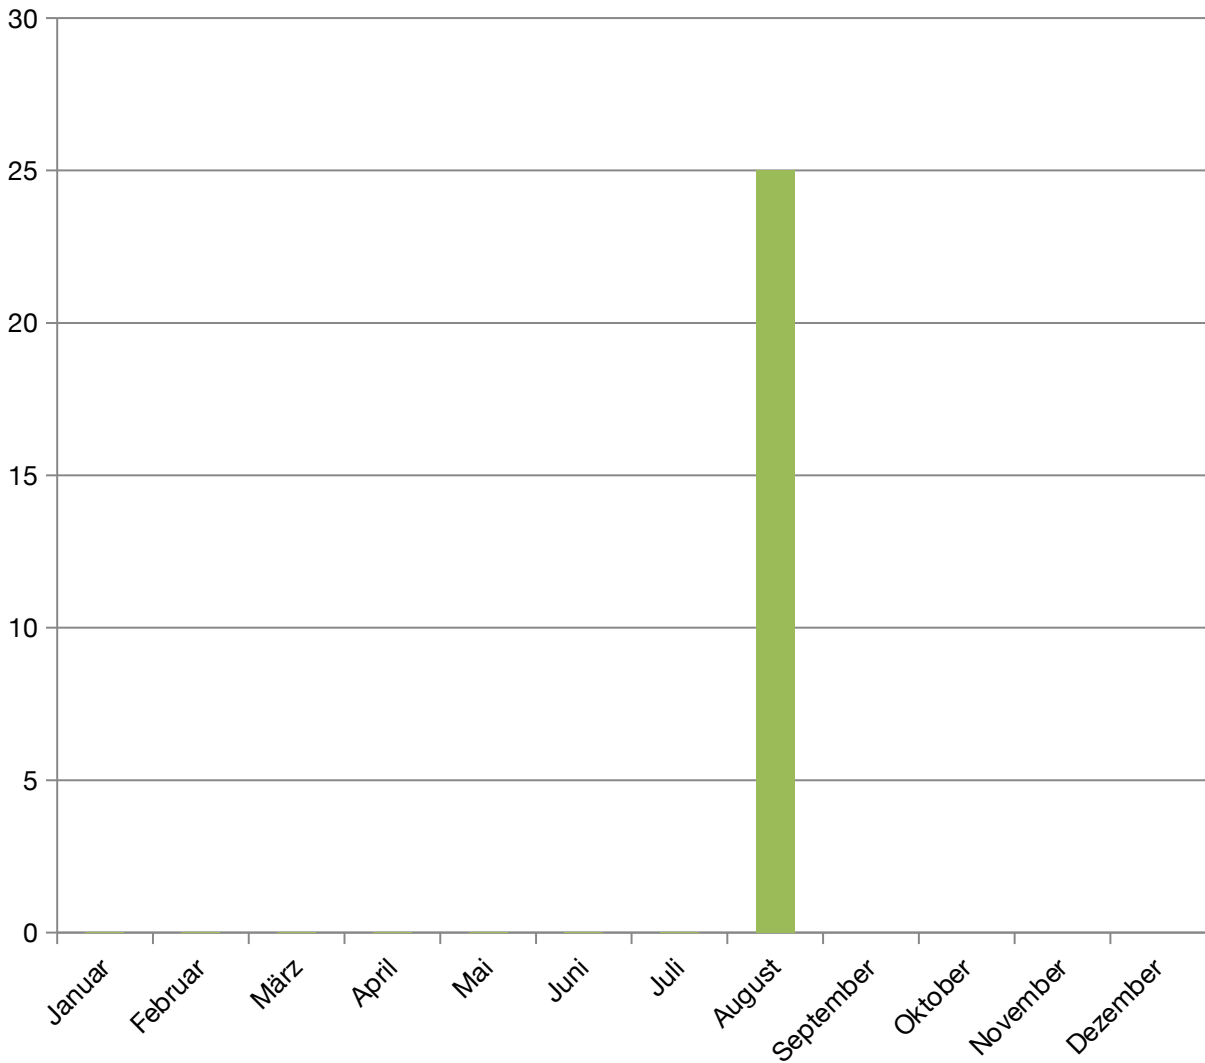

# Monatliche Erstzulassungen - Deutschland

■ Elektro

2024	Elektro
Januar	0
Februar	0
März	0
April	0
Mai	0
Juni	0
Juli	0
August	25
September	
Oktober	
November	
Dezember	
Summe	25