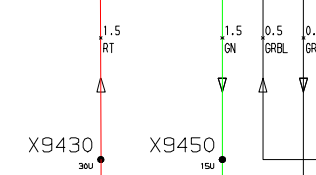

K 1200 RS, K589 Beleuchtung mit Bremslicht

S9060