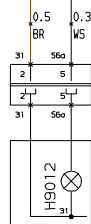

K 1200 RS, K589 Beleuchtung mit Bremslicht

S9060

S9080

S9070

A9001 Steuergerät Kombiinstrument  
E9010 Scheinwerfer  
E9011 Abblendlicht  
E9012 Fernlicht  
E9013 Schlusslicht  
E9015 Standlicht  
E9016 Kennzeichenbeleuchtung  
F9200 Sicherungskasten I  
G9230 Batterie  
H9012 Kontrollleuchte Fernlicht  
H9050 Bremslicht  
K9120 Entlastungsrelais  
S9051 Bremslichtschalter Hand  
S9052 Bremslichtschalter Fuß  
S9060 Zündschloss  
S9070 Kombischalter links  
S9071 Fernlichtschalter  
S9080 Kombischalter rechts  
S9081 Lichtschalter  
X9001 STVB Steuergerät Kombiinstrument  
X9011 STVB Kennzeichenleuchte +  
X9012 STVB Kennzeichenleuchte -  
X9013 STVB Heckleuchte -  
X9014 STVB Schlusslicht  
X9018 STVB Standlicht  
X9022 STVB Steuergerrät Kombiinstrument II  
X9054 STVB Bremslicht +  
X9080 STVB Kombischalter rechts  
X9230 Plus Batterie  
X9231 Masse Batterie  
X9340 STVB Beleuchtung/Blinker hinten  
X9401 Verbinder 31 I  
X9403 Verbinder 31 III  
X9406 Verbinder 31 VI  
X9430 Verbinder 30U  
X9450 Verbinder 15U  
X9451 Verbinder 15A6  
X9451 Verbinder 15A1  
X9480 Verbinder 15E  
X9482 Verbinder 58  
X9486 Verbinder 54  
X9487 Verbinder 58K  
X9488 Verbinder 56a  
X9489 Verbinder 56b  
X9528 STVB Kombischalter rechts II