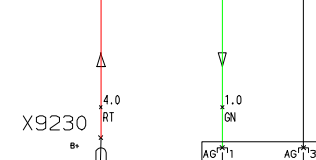

K 1200 RS, K589 Beleuchtung mit Bremslicht

S9060