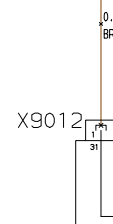

K 1200 RS, K589 Beleuchtung mit Bremslicht

S9060

S9080

S9070

A9001 Steuergerät Kombiinstrument  
E9010 Scheinwerfer  
E9011 Abblendlicht  
E9012 Fernlicht  
E9013 Schlusslicht  
E9015 Standlicht  
E9016 Kennzeichenbeleuchtung  
F9200 Sicherungskasten I  
G9230 Batterie  
H9012 Kontrollleuchte Fernlicht  
H9050 Bremslicht  
K9120 Entlastungsrelais  
S9051 Bremslichtschalter Hand  
S9052 Bremslichtschalter Fuß  
S9060 Zündschloss  
S9070 Kombischalter links  
S9071 Fernlichtschalter  
S9080 Kombischalter rechts  
S9081 Lichtschalter  
X9001 STVB Steuergerät Kombiinstrument  
X9011 STVB Kennzeichenleuchte +  
X9012 STVB Kennzeichenleuchte -  
X9013 STVB Heckleuchte -  
X9014 STVB Schlusslicht  
X9018 STVB Standlicht  
X9022 STVB Steuergerrät Kombiinstrument II  
X9054 STVB Bremslicht +  
X9080 STVB Kombischalter rechts  
X9230 Plus Batterie  
X9231 Masse Batterie  
X9340 STVB Beleuchtung/Blinker hinten  
X9401 Verbinder 31 I  
X9403 Verbinder 31 III  
X9406 Verbinder 31 VI  
X9430 Verbinder 30U  
X9450 Verbinder 15U  
X9451 Verbinder 15A6  
X9451 Verbinder 15A1  
X9480 Verbinder 15E  
X9482 Verbinder 58  
X9486 Verbinder 54  
X9487 Verbinder 58K  
X9488 Verbinder 56a  
X9489 Verbinder 56b  
X9528 STVB Kombischalter rechts II