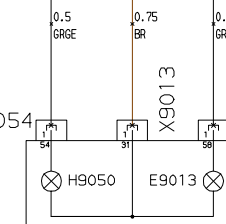

K 1200 RS, K589 Beleuchtung mit Bremslicht

S9060

S9080

S9070

A9001 Steuergerät Kombiinstrument  
E9010 Scheinwerfer  
E9011 Abblendlicht  
E9012 Fernlicht  
E9013 Schlusslicht  
E9015 Standlicht  
E9016 Kennzeichenbeleuchtung  
F9200 Sicherungskasten I  
G9230 Batterie  
H9012 Kontrollleuchte Fernlicht  
H9050 Bremslicht  
K9120 Entlastungsrelais  
S9051 Bremslichtschalter Hand  
S9052 Bremslichtschalter Fuß  
S9060 Zündschloss  
S9070 Kombischalter links  
S9071 Fernlichtschalter  
S9080 Kombischalter rechts  
S9081 Lichtschalter  
X9001 STVB Steuergerät Kombiinstrument  
X9011 STVB Kennzeichenleuchte +  
X9012 STVB Kennzeichenleuchte -  
X9013 STVB Heckleuchte -  
X9014 STVB Schlusslicht  
X9018 STVB Standlicht  
X9022 STVB Steuergerrät Kombiinstrument II  
X9054 STVB Bremslicht +  
X9080 STVB Kombischalter rechts  
X9230 Plus Batterie  
X9231 Masse Batterie  
X9340 STVB Beleuchtung/Blinker hinten  
X9401 Verbinder 31 I  
X9403 Verbinder 31 III  
X9406 Verbinder 31 VI  
X9430 Verbinder 30U  
X9450 Verbinder 15U  
X9451 Verbinder 15A6  
X9451 Verbinder 15A1  
X9480 Verbinder 15E  
X9482 Verbinder 58  
X9486 Verbinder 54  
X9487 Verbinder 58K  
X9488 Verbinder 56a  
X9489 Verbinder 56b  
X9528 STVB Kombischalter rechts II