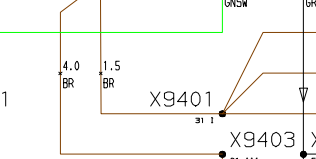

K 1200 RS, K589 Beleuchtung mit Bremslicht

S9060