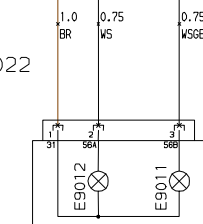

K 1200 RS, K589 Beleuchtung mit Bremslicht

S9060

S9080

S9070

A9001 Steuergerät Kombiinstrument  
E9010 Scheinwerfer  
E9011 Abblendlicht  
E9012 Fernlicht  
E9013 Schlusslicht  
E9015 Standlicht  
E9016 Kennzeichenbeleuchtung  
F9200 Sicherungskasten I  
G9230 Batterie  
H9012 Kontrollleuchte Fernlicht  
H9050 Bremslicht  
K9120 Entlastungsrelais  
S9051 Bremslichtschalter Hand  
S9052 Bremslichtschalter Fuß  
S9060 Zündschloss  
S9070 Kombischalter links  
S9071 Fernlichtschalter  
S9080 Kombischalter rechts  
S9081 Lichtschalter  
X9001 STVB Steuergerät Kombiinstrument  
X9011 STVB Kennzeichenleuchte +  
X9012 STVB Kennzeichenleuchte -  
X9013 STVB Heckleuchte -  
X9014 STVB Schlusslicht  
X9018 STVB Standlicht  
X9022 STVB Steuergerrät Kombiinstrument II  
X9054 STVB Bremslicht +  
X9080 STVB Kombischalter rechts  
X9230 Plus Batterie  
X9231 Masse Batterie  
X9340 STVB Beleuchtung/Blinker hinten  
X9401 Verbinder 31 I  
X9403 Verbinder 31 III  
X9406 Verbinder 31 VI  
X9430 Verbinder 30U  
X9450 Verbinder 15U  
X9451 Verbinder 15A6  
X9451 Verbinder 15A1  
X9480 Verbinder 15E  
X9482 Verbinder 58  
X9486 Verbinder 54  
X9487 Verbinder 58K  
X9488 Verbinder 56a  
X9489 Verbinder 56b  
X9528 STVB Kombischalter rechts II