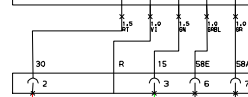

K 1200 RS, K589 Beleuchtung mit Bremslicht

S9060