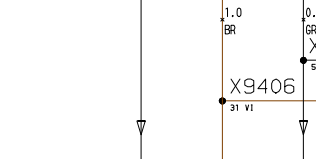

K 1200 RS, K589 Beleuchtung mit Bremslicht

S9060