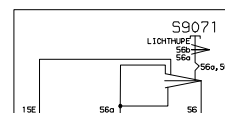

K 1200 RS, K589 Beleuchtung mit Bremslicht

S9060

S9080

S9070

A9001 Steuergerät Kombiinstrument  
E9010 Scheinwerfer  
E9011 Abblendlicht  
E9012 Fernlicht  
E9013 Schlusslicht  
E9015 Standlicht  
E9016 Kennzeichenbeleuchtung  
F9200 Sicherungskasten I  
G9230 Batterie  
H9012 Kontrollleuchte Fernlicht  
H9050 Bremslicht  
K9120 Entlastungsrelais  
S9051 Bremslichtschalter Hand  
S9052 Bremslichtschalter Fuß  
S9060 Zündschloss  
S9070 Kombischalter links  
S9071 Fernlichtschalter  
S9080 Kombischalter rechts  
S9081 Lichtschalter  
X9001 STVB Steuergerät Kombiinstrument  
X9011 STVB Kennzeichenleuchte +  
X9012 STVB Kennzeichenleuchte -  
X9013 STVB Heckleuchte -  
X9014 STVB Schlusslicht  
X9018 STVB Standlicht  
X9022 STVB Steuergerrät Kombiinstrument II  
X9054 STVB Bremslicht +  
X9080 STVB Kombischalter rechts  
X9230 Plus Batterie  
X9231 Masse Batterie  
X9340 STVB Beleuchtung/Blinker hinten  
X9401 Verbinder 31 I  
X9403 Verbinder 31 III  
X9406 Verbinder 31 VI  
X9430 Verbinder 30U  
X9450 Verbinder 15U  
X9451 Verbinder 15A6  
X9451 Verbinder 15A1  
X9480 Verbinder 15E  
X9482 Verbinder 58  
X9486 Verbinder 54  
X9487 Verbinder 58K  
X9488 Verbinder 56a  
X9489 Verbinder 56b  
X9528 STVB Kombischalter rechts II