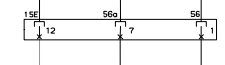

K 1200 RS, K589 Beleuchtung mit Bremslicht

S9060

S9080

S9070

A9001 Steuergerät Kombiinstrument  
E9010 Scheinwerfer  
E9011 Abblendlicht  
E9012 Fernlicht  
E9013 Schlusslicht  
E9015 Standlicht  
E9016 Kennzeichenbeleuchtung  
F9200 Sicherungskasten I  
G9230 Batterie  
H9012 Kontrollleuchte Fernlicht  
H9050 Bremslicht  
K9120 Entlastungsrelais  
S9051 Bremslichtschalter Hand  
S9052 Bremslichtschalter Fuß  
S9060 Zündschloss  
S9070 Kombischalter links  
S9071 Fernlichtschalter  
S9080 Kombischalter rechts  
S9081 Lichtschalter  
X9001 STVB Steuergerät Kombiinstrument  
X9011 STVB Kennzeichenleuchte +  
X9012 STVB Kennzeichenleuchte -  
X9013 STVB Heckleuchte -  
X9014 STVB Schlusslicht  
X9018 STVB Standlicht  
X9022 STVB Steuergerrät Kombiinstrument II  
X9054 STVB Bremslicht +  
X9080 STVB Kombischalter rechts  
X9230 Plus Batterie  
X9231 Masse Batterie  
X9340 STVB Beleuchtung/Blinker hinten  
X9401 Verbinder 31 I  
X9403 Verbinder 31 III  
X9406 Verbinder 31 VI  
X9430 Verbinder 30U  
X9450 Verbinder 15U  
X9451 Verbinder 15A6  
X9451 Verbinder 15A1  
X9480 Verbinder 15E  
X9482 Verbinder 58  
X9486 Verbinder 54  
X9487 Verbinder 58K  
X9488 Verbinder 56a  
X9489 Verbinder 56b  
X9528 STVB Kombischalter rechts II