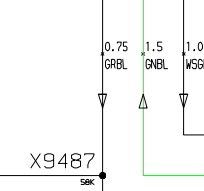

K 1200 RS, K589 Beleuchtung mit Bremslicht

S9060

S9080

S9070