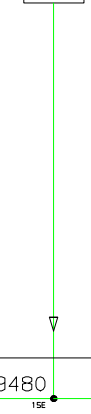

K 1200 RS, K589 Beleuchtung mit Bremslicht

S9060

S9080

S9070

A9001 Steuergerät Kombiinstrument  
E9010 Scheinwerfer  
E9011 Abblendlicht  
E9012 Fernlicht  
E9013 Schlusslicht  
E9015 Standlicht  
E9016 Kennzeichenbeleuchtung  
F9200 Sicherungskasten I  
G9230 Batterie  
H9012 Kontrollleuchte Fernlicht  
H9050 Bremslicht  
K9120 Entlastungsrelais  
S9051 Bremslichtschalter Hand  
S9052 Bremslichtschalter Fuß  
S9060 Zündschloss  
S9070 Kombischalter links  
S9071 Fernlichtschalter  
S9080 Kombischalter rechts  
S9081 Lichtschalter  
X9001 STVB Steuergerät Kombiinstrument  
X9011 STVB Kennzeichenleuchte +  
X9012 STVB Kennzeichenleuchte -  
X9013 STVB Heckleuchte -  
X9014 STVB Schlusslicht  
X9018 STVB Standlicht  
X9022 STVB Steuergerrät Kombiinstrument II  
X9054 STVB Bremslicht +  
X9080 STVB Kombischalter rechts  
X9230 Plus Batterie  
X9231 Masse Batterie  
X9340 STVB Beleuchtung/Blinker hinten  
X9401 Verbinder 31 I  
X9403 Verbinder 31 III  
X9406 Verbinder 31 VI  
X9430 Verbinder 30U  
X9450 Verbinder 15U  
X9451 Verbinder 15A6  
X9451 Verbinder 15A1  
X9480 Verbinder 15E  
X9482 Verbinder 58  
X9486 Verbinder 54  
X9487 Verbinder 58K  
X9488 Verbinder 56a  
X9489 Verbinder 56b  
X9528 STVB Kombischalter rechts II