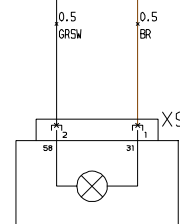

K 1200 RS, K589 Beleuchtung mit Bremslicht

S9060

S9080

S9070

A9001 Steuergerät Kombiinstrument  
E9010 Scheinwerfer  
E9011 Abblendlicht  
E9012 Fernlicht  
E9013 Schlusslicht  
E9015 Standlicht  
E9016 Kennzeichenbeleuchtung  
F9200 Sicherungskasten I  
G9230 Batterie  
H9012 Kontrollleuchte Fernlicht  
H9050 Bremslicht  
K9120 Entlastungsrelais  
S9051 Bremslichtschalter Hand  
S9052 Bremslichtschalter Fuß  
S9060 Zündschloss  
S9070 Kombischalter links  
S9071 Fernlichtschalter  
S9080 Kombischalter rechts  
S9081 Lichtschalter  
X9001 STVB Steuergerät Kombiinstrument  
X9011 STVB Kennzeichenleuchte +  
X9012 STVB Kennzeichenleuchte -  
X9013 STVB Heckleuchte -  
X9014 STVB Schlusslicht  
X9018 STVB Standlicht  
X9022 STVB Steuergerrät Kombiinstrument II  
X9054 STVB Bremslicht +  
X9080 STVB Kombischalter rechts  
X9230 Plus Batterie  
X9231 Masse Batterie  
X9340 STVB Beleuchtung/Blinker hinten  
X9401 Verbinder 31 I  
X9403 Verbinder 31 III  
X9406 Verbinder 31 VI  
X9430 Verbinder 30U  
X9450 Verbinder 15U  
X9451 Verbinder 15A6  
X9451 Verbinder 15A1  
X9480 Verbinder 15E  
X9482 Verbinder 58  
X9486 Verbinder 54  
X9487 Verbinder 58K  
X9488 Verbinder 56a  
X9489 Verbinder 56b  
X9528 STVB Kombischalter rechts II