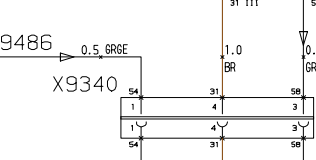

K 1200 RS, K589 Beleuchtung mit Bremslicht

S9060