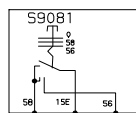

K 1200 RS, K589 Beleuchtung mit Bremslicht

S9060

S9080

S9070