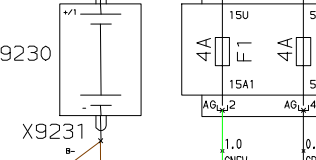

K 1200 RS, K589 Beleuchtung mit Bremslicht

S9060