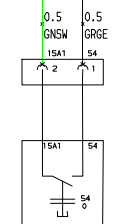

K 1200 RS, K589 Beleuchtung mit Bremslicht

S9060

S9080

S9070

A9001 Steuergerät Kombiinstrument  
E9010 Scheinwerfer  
E9011 Abblendlicht  
E9012 Fernlicht  
E9013 Schlusslicht  
E9015 Standlicht  
E9016 Kennzeichenbeleuchtung  
F9200 Sicherungskasten I  
G9230 Batterie  
H9012 Kontrollleuchte Fernlicht  
H9050 Bremslicht  
K9120 Entlastungsrelais  
S9051 Bremslichtschalter Hand  
S9052 Bremslichtschalter Fuß  
S9060 Zündschloss  
S9070 Kombischalter links  
S9071 Fernlichtschalter  
S9080 Kombischalter rechts  
S9081 Lichtschalter  
X9001 STVB Steuergerät Kombiinstrument  
X9011 STVB Kennzeichenleuchte +  
X9012 STVB Kennzeichenleuchte -  
X9013 STVB Heckleuchte -  
X9014 STVB Schlusslicht  
X9018 STVB Standlicht  
X9022 STVB Steuergerrät Kombiinstrument II  
X9054 STVB Bremslicht +  
X9080 STVB Kombischalter rechts  
X9230 Plus Batterie  
X9231 Masse Batterie  
X9340 STVB Beleuchtung/Blinker hinten  
X9401 Verbinder 31 I  
X9403 Verbinder 31 III  
X9406 Verbinder 31 VI  
X9430 Verbinder 30U  
X9450 Verbinder 15U  
X9451 Verbinder 15A6  
X9451 Verbinder 15A1  
X9480 Verbinder 15E  
X9482 Verbinder 58  
X9486 Verbinder 54  
X9487 Verbinder 58K  
X9488 Verbinder 56a  
X9489 Verbinder 56b  
X9528 STVB Kombischalter rechts II