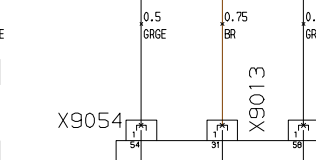

K 1200 RS, K589 Beleuchtung mit Bremslicht

S9060