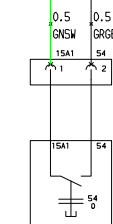

K 1200 RS, K589 Beleuchtung mit Bremslicht

S9060

S9080

S9070

A9001 Steuergerät Kombiinstrument  
E9010 Scheinwerfer  
E9011 Abblendlicht  
E9012 Fernlicht  
E9013 Schlusslicht  
E9015 Standlicht  
E9016 Kennzeichenbeleuchtung  
F9200 Sicherungskasten I  
G9230 Batterie  
H9012 Kontrollleuchte Fernlicht  
H9050 Bremslicht  
K9120 Entlastungsrelais  
S9051 Bremslichtschalter Hand  
S9052 Bremslichtschalter Fuß  
S9060 Zündschloss  
S9070 Kombischalter links  
S9071 Fernlichtschalter  
S9080 Kombischalter rechts  
S9081 Lichtschalter  
X9001 STVB Steuergerät Kombiinstrument  
X9011 STVB Kennzeichenleuchte +  
X9012 STVB Kennzeichenleuchte -  
X9013 STVB Heckleuchte -  
X9014 STVB Schlusslicht  
X9018 STVB Standlicht  
X9022 STVB Steuergerrät Kombiinstrument II  
X9054 STVB Bremslicht +  
X9080 STVB Kombischalter rechts  
X9230 Plus Batterie  
X9231 Masse Batterie  
X9340 STVB Beleuchtung/Blinker hinten  
X9401 Verbinder 31 I  
X9403 Verbinder 31 III  
X9406 Verbinder 31 VI  
X9430 Verbinder 30U  
X9450 Verbinder 15U  
X9451 Verbinder 15A6  
X9451 Verbinder 15A1  
X9480 Verbinder 15E  
X9482 Verbinder 58  
X9486 Verbinder 54  
X9487 Verbinder 58K  
X9488 Verbinder 56a  
X9489 Verbinder 56b  
X9528 STVB Kombischalter rechts II