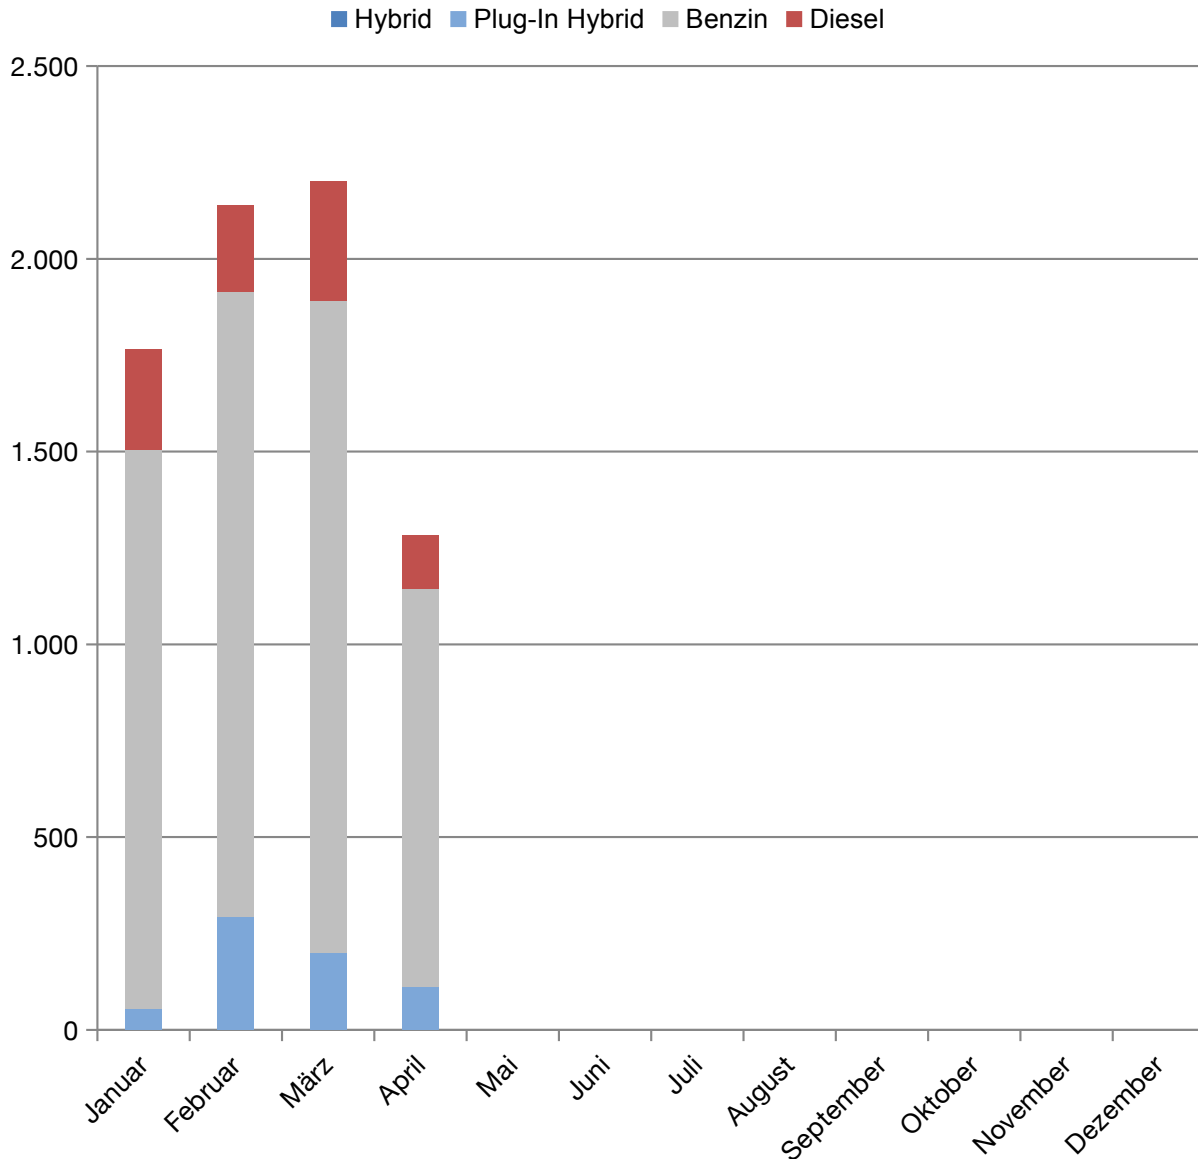

Monatliche Neuzulassungen (2020) Kia Ceed, XCeed & ProCeed

2020	Hybrid	Plug-In Hybrid	Benzin	Diesel	Summe
Januar	0	54	1.452	260	1.766
Februar	0	294	1.620	225	2.139
März	0	201	1.692	309	2.202
April	0	111	1.032	139	1.282
Mai					
Juni					
Juli					
August					
September					
Oktober					
November					
Dezember					
Summe	0	660	5.796	933	7.389