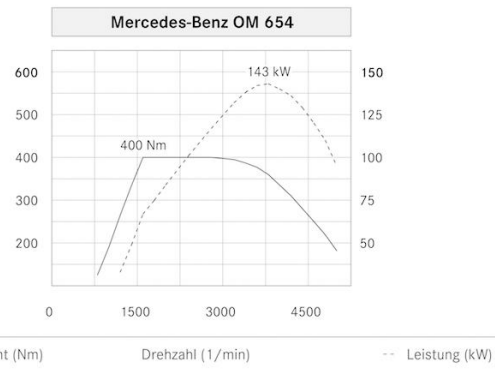

**Mercedes-Benz  
E 220 CDI BlueEFFICIENCY  
Leistungsdiagramm  
Power Output Graph**

[blog.mercedes-benz-pass](http://blog.mercedes-benz-pass)