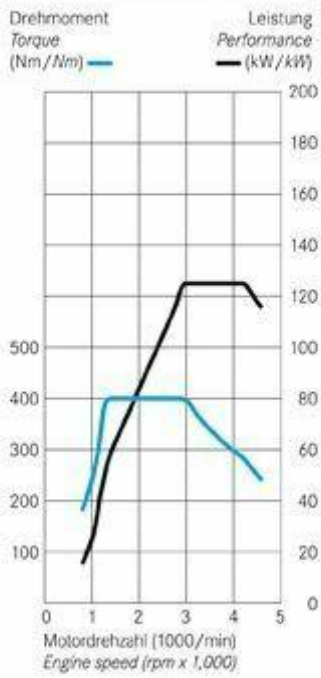

**Mercedes-Benz  
E 220 CDI BlueEFFICIENCY  
Leistungsdiagramm  
Power Output Graph**

[blog.mercedes-benz-pass](http://blog.mercedes-benz-pass)