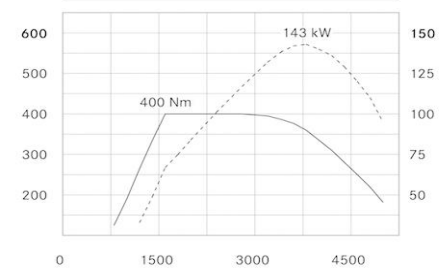

**Mercedes-Benz OM 651**  
**Leistungsdiagramm**  
**Power Output Graph**

Drehmoment  
 Torque  
 (Nm / Nm) —

Leistung  
 Performance  
 (kW / kW) —

**Mercedes-Benz OM 654**

— Drehmoment (Nm)      Drehzahl (1/min)      - - Leistung (kW)