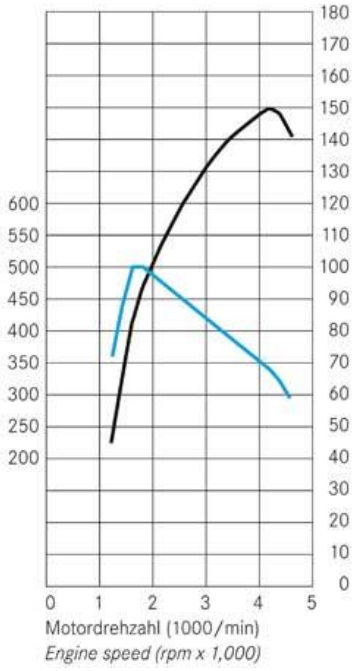

**Mercedes-Benz OM 651**  
**Leistungsdiagramm**  
**Power Output Graph**

Drehmoment  
 Torque  
 (Nm / Nm) —

Leistung  
 Performance  
 (kW / kW) —

**Mercedes-Benz OM 654**

— Drehmoment (Nm)      Drehzahl (1/min)      - - Leistung (kW)