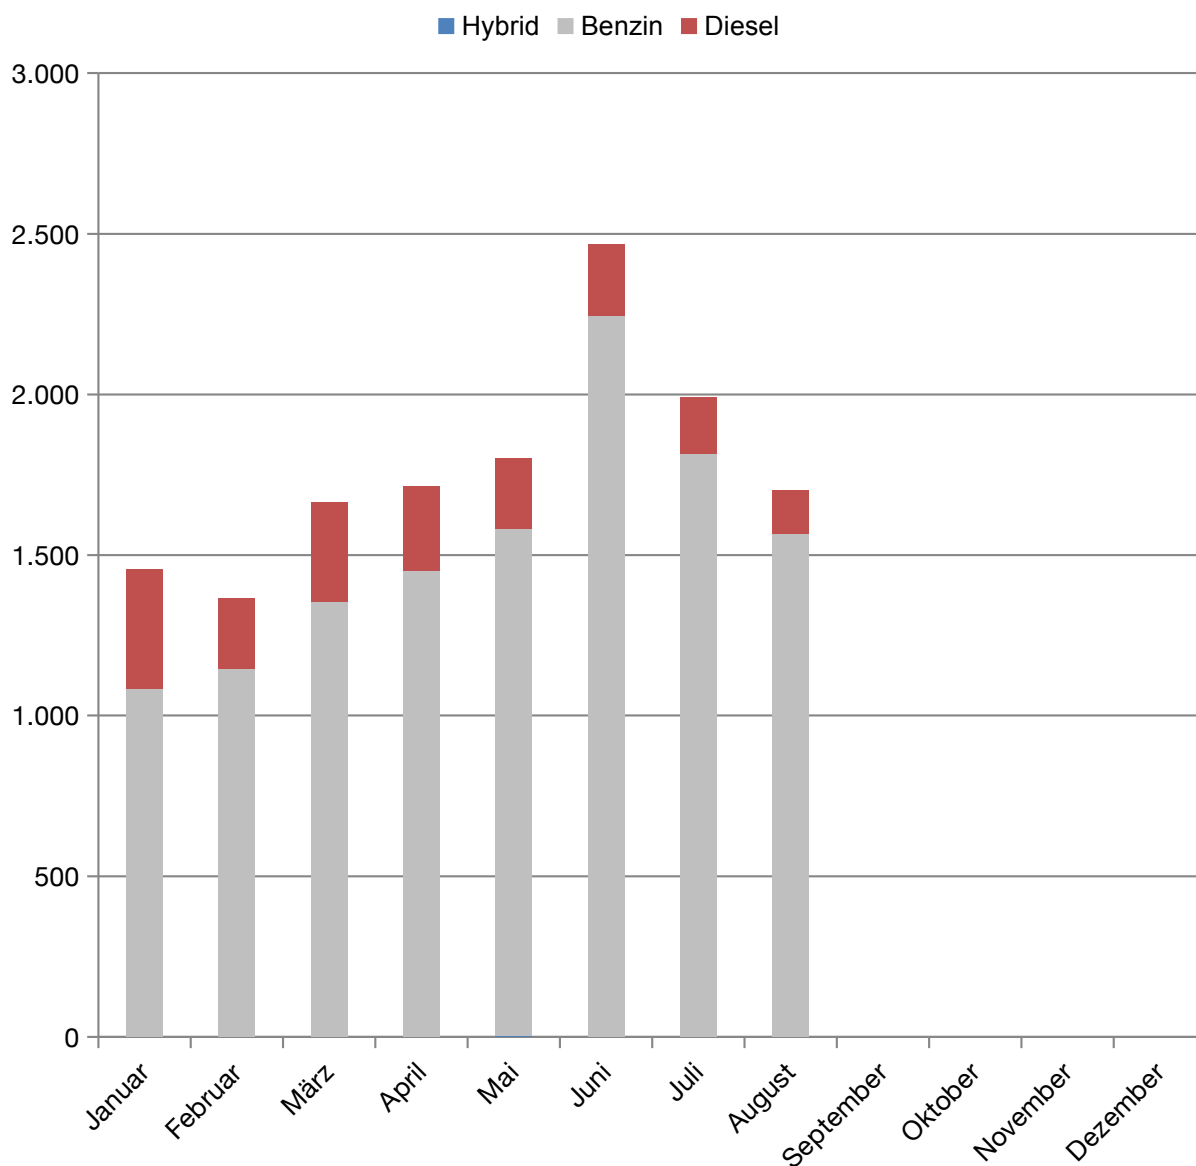

## Monatliche Neuzulassungen (2019) Kia Ceed & Proceed

2019	Hybrid	Benzin	Diesel	Summe
Januar	0	1.083	373	1.456
Februar	0	1.145	220	1.365
März	0	1.355	310	1.665
April	0	1.451	264	1.715
Mai	1	1.582	220	1.803
Juni	1	2.245	222	2.468
Juli	0	1.815	175	1.990
August	0	1.566	135	1.701
September				
Oktober				
November				
Dezember				
Summe	2	12.242	1.919	14.163