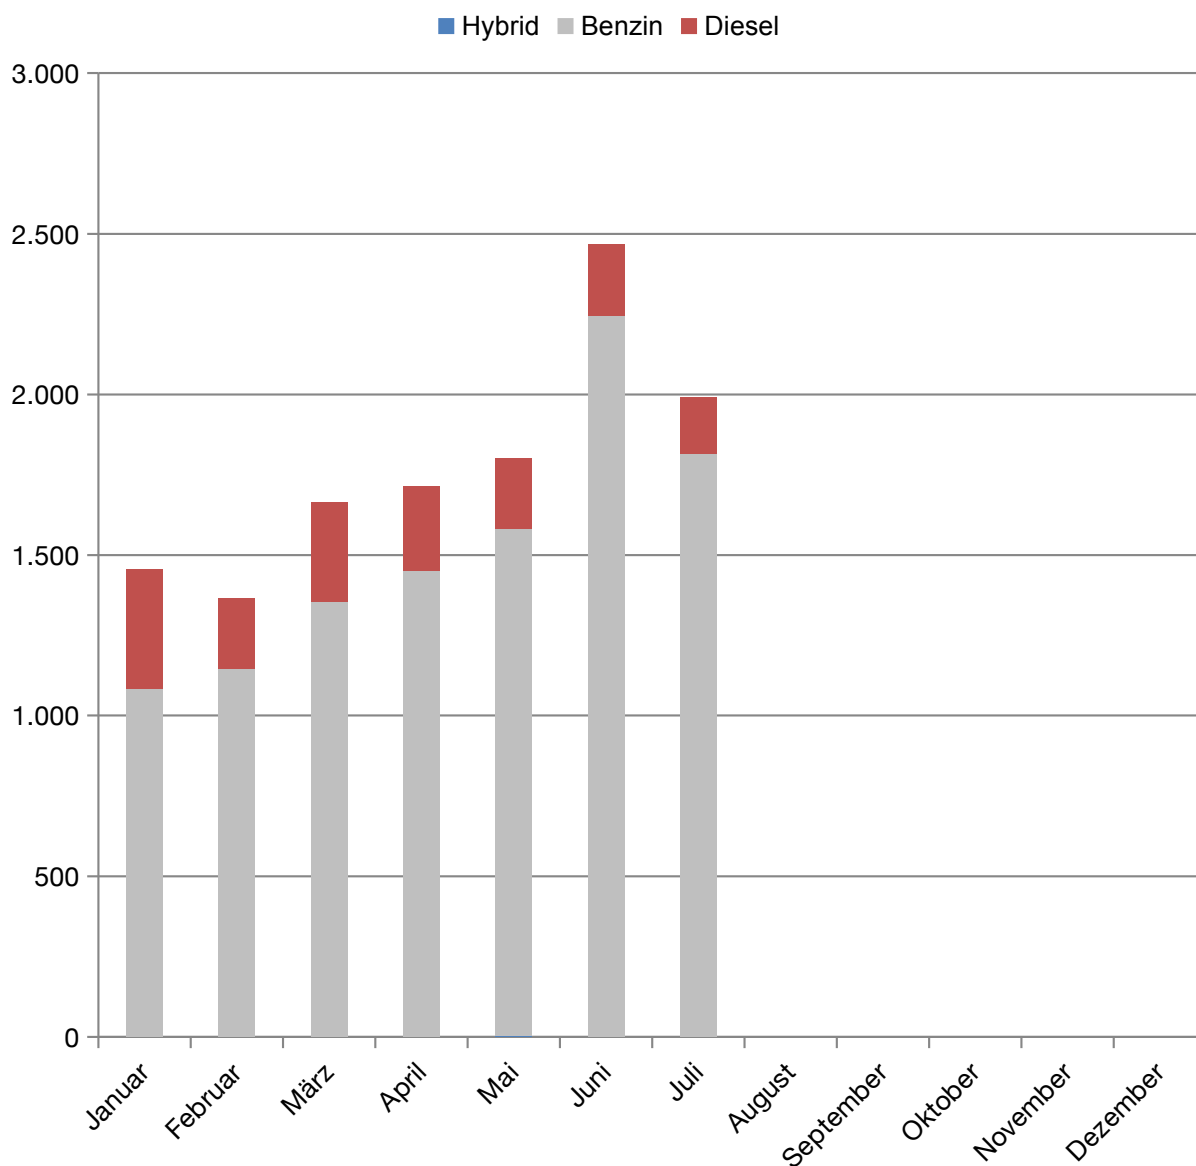

## Monatliche Neuzulassungen (2019) Kia Ceed & Proceed

2019	Hybrid	Benzin	Diesel	Summe
Januar	0	1.083	373	1.456
Februar	0	1.145	220	1.365
März	0	1.355	310	1.665
April	0	1.451	264	1.715
Mai	1	1.582	220	1.803
Juni	1	2.245	222	2.468
Juli	0	1.815	175	1.990
August				
September				
Oktober				
November				
Dezember				
<b>Summe</b>	<b>2</b>	<b>10.676</b>	<b>1.784</b>	<b>12.462</b>