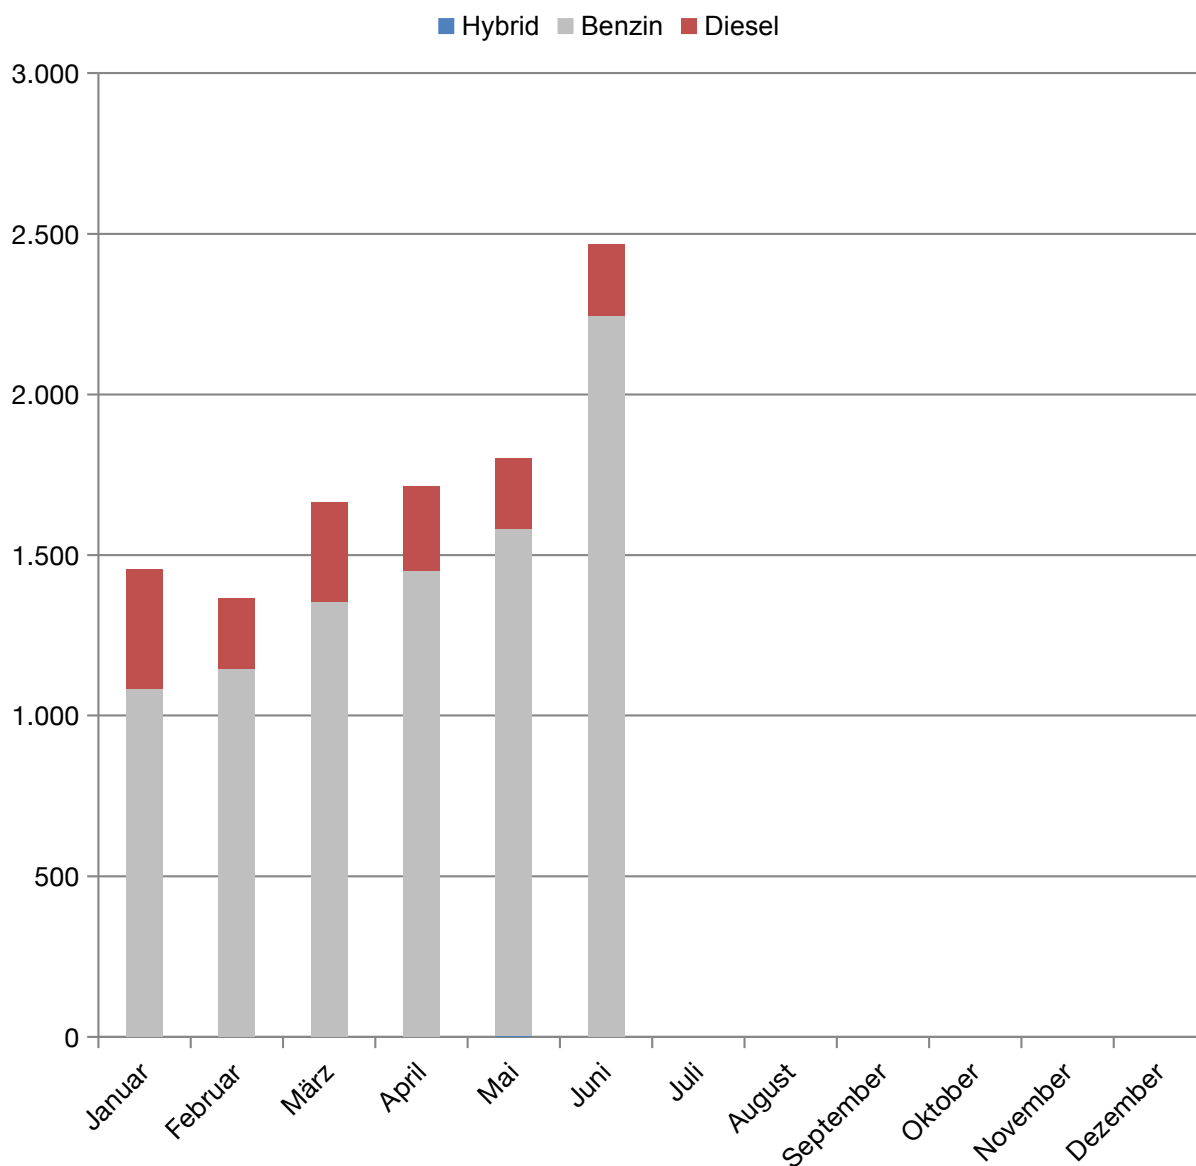

Monatliche Neuzulassungen (2019) Kia Ceed & Proceed

2019	Hybrid	Benzin	Diesel	Summe
Januar	0	1.083	373	1.456
Februar	0	1.145	220	1.365
März	0	1.355	310	1.665
April	0	1.451	264	1.715
Mai	1	1.582	220	1.803
Juni	1	2.245	222	2.468
Juli				
August				
September				
Oktober				
November				
Dezember				
Summe	2	8.861	1.609	10.472