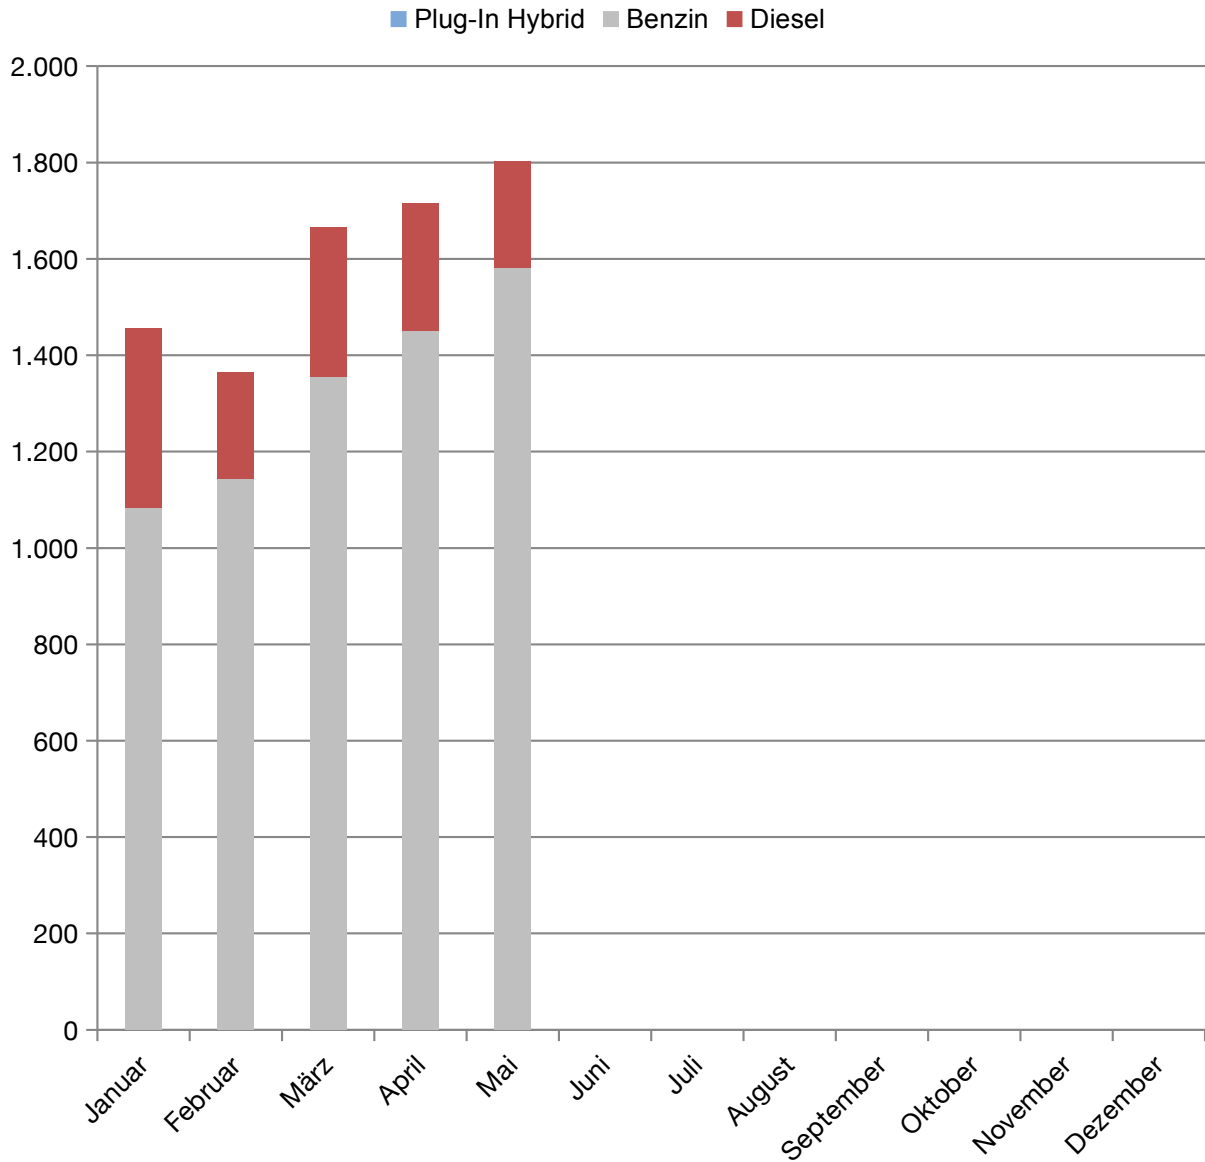

## Monatliche Neuzulassungen (2019) Kia Ceed & Proceed

<b>2019</b>	Plug-In Hybrid	Benzin	Diesel	Summe
Januar	0	1.083	373	1.456
Februar	0	1.145	220	1.365
März	0	1.355	310	1.665
April	0	1.451	264	1.715
Mai	1	1.582	220	1.803
Juni				
Juli				
August				
September				
Oktober				
November				
Dezember				
<b>Summe</b>	<b>1</b>	<b>6.616</b>	<b>1.387</b>	<b>8.004</b>