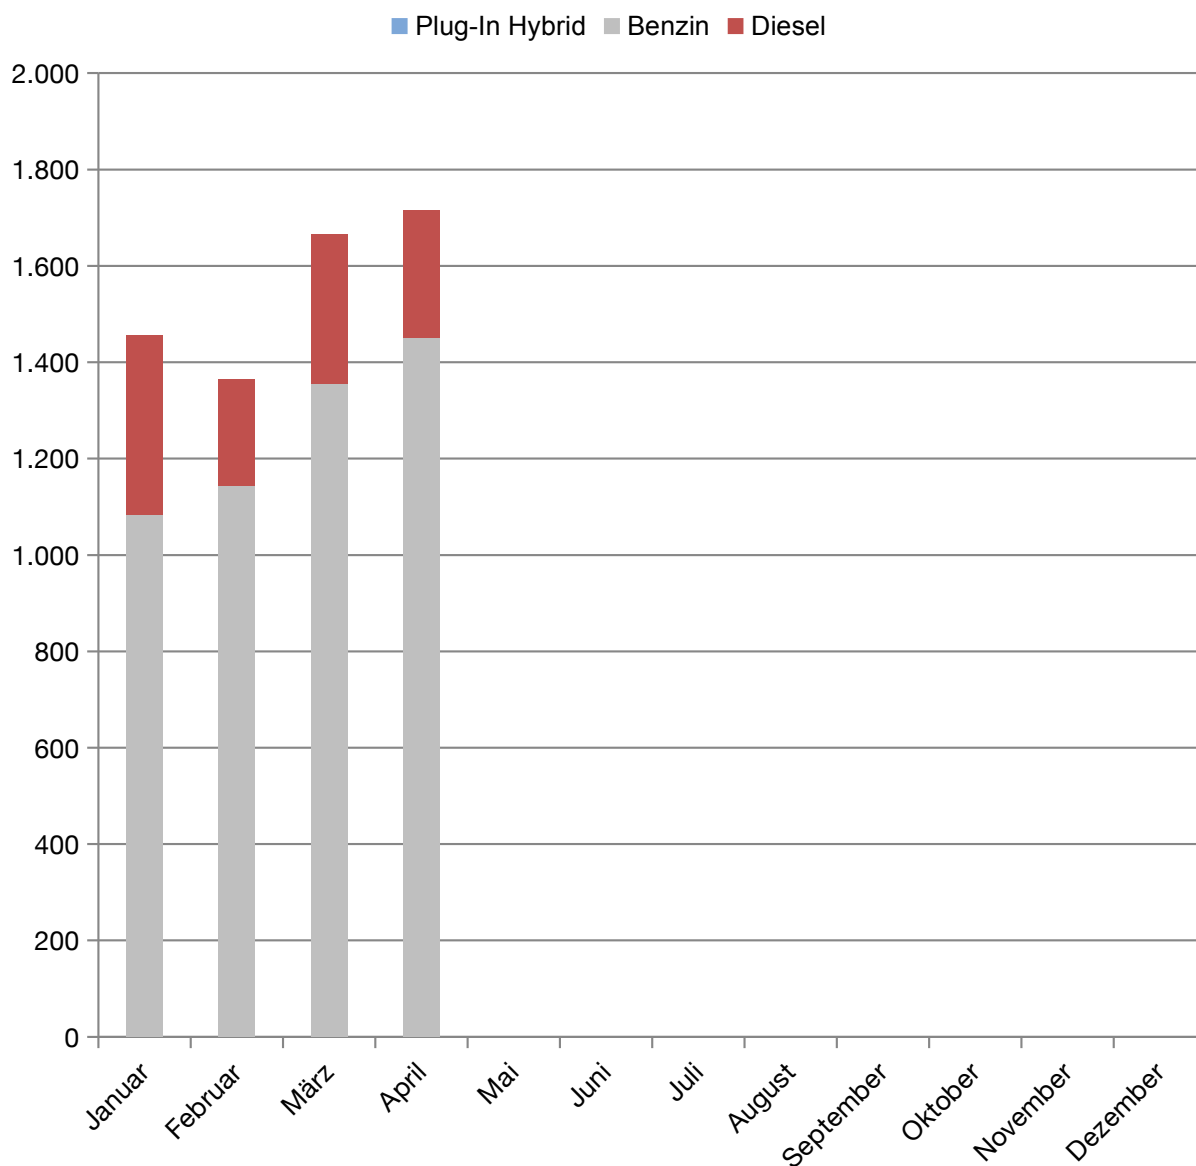

## Monatliche Neuzulassungen (2019) Kia Ceed & Proceed

<b>2019</b>	Plug-In Hybrid	Benzin	Diesel	Summe
Januar	0	1.083	373	1.456
Februar	0	1.145	220	1.365
März	0	1.355	310	1.665
April	0	1.451	264	1.715
Mai				
Juni				
Juli				
August				
September				
Oktober				
November				
Dezember				
<b>Summe</b>	<b>0</b>	<b>5.034</b>	<b>1.167</b>	<b>6.201</b>