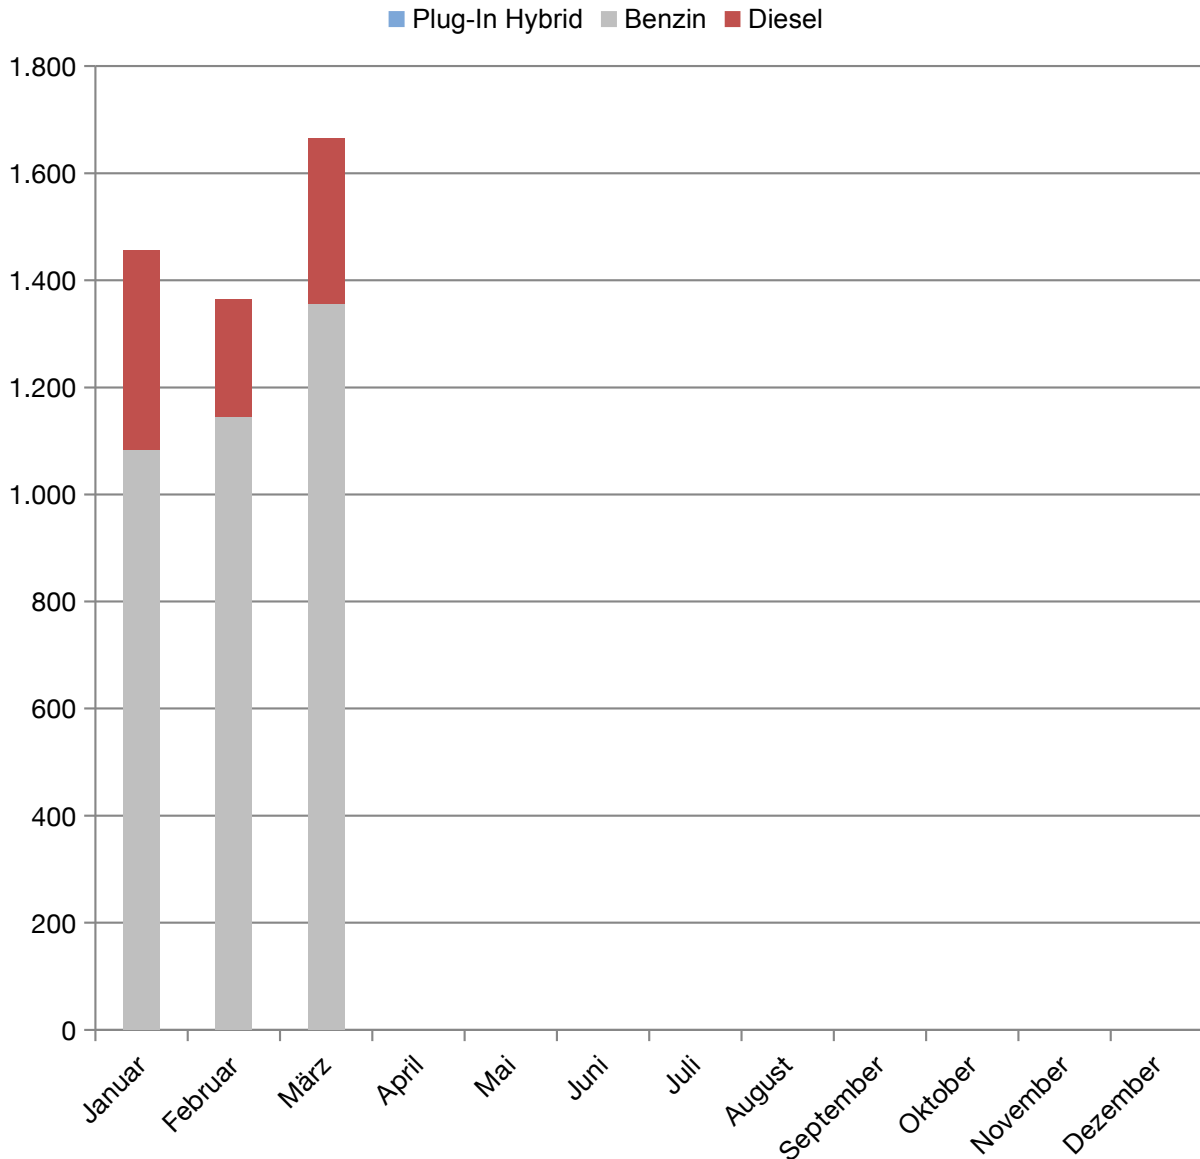

Monatliche Neuzulassungen (2019) Kia Ceed

| 2019 | Plug-In Hybrid | Benzin | Diesel | Summe |
|-------------|----------------|--------|--------|-------|
| Januar | 0 | 1.083 | 373 | 1.456 |
| Februar | 0 | 1.145 | 220 | 1.365 |
| März | 0 | 1.355 | 310 | 1.665 |
| April | | | | |
| Mai | | | | |
| Juni | | | | |
| Juli | | | | |
| August | | | | |
| September | | | | |
| Oktober | | | | |
| November | | | | |
| Dezember | | | | |
| Summe | 0 | 3.583 | 903 | 4.486 |