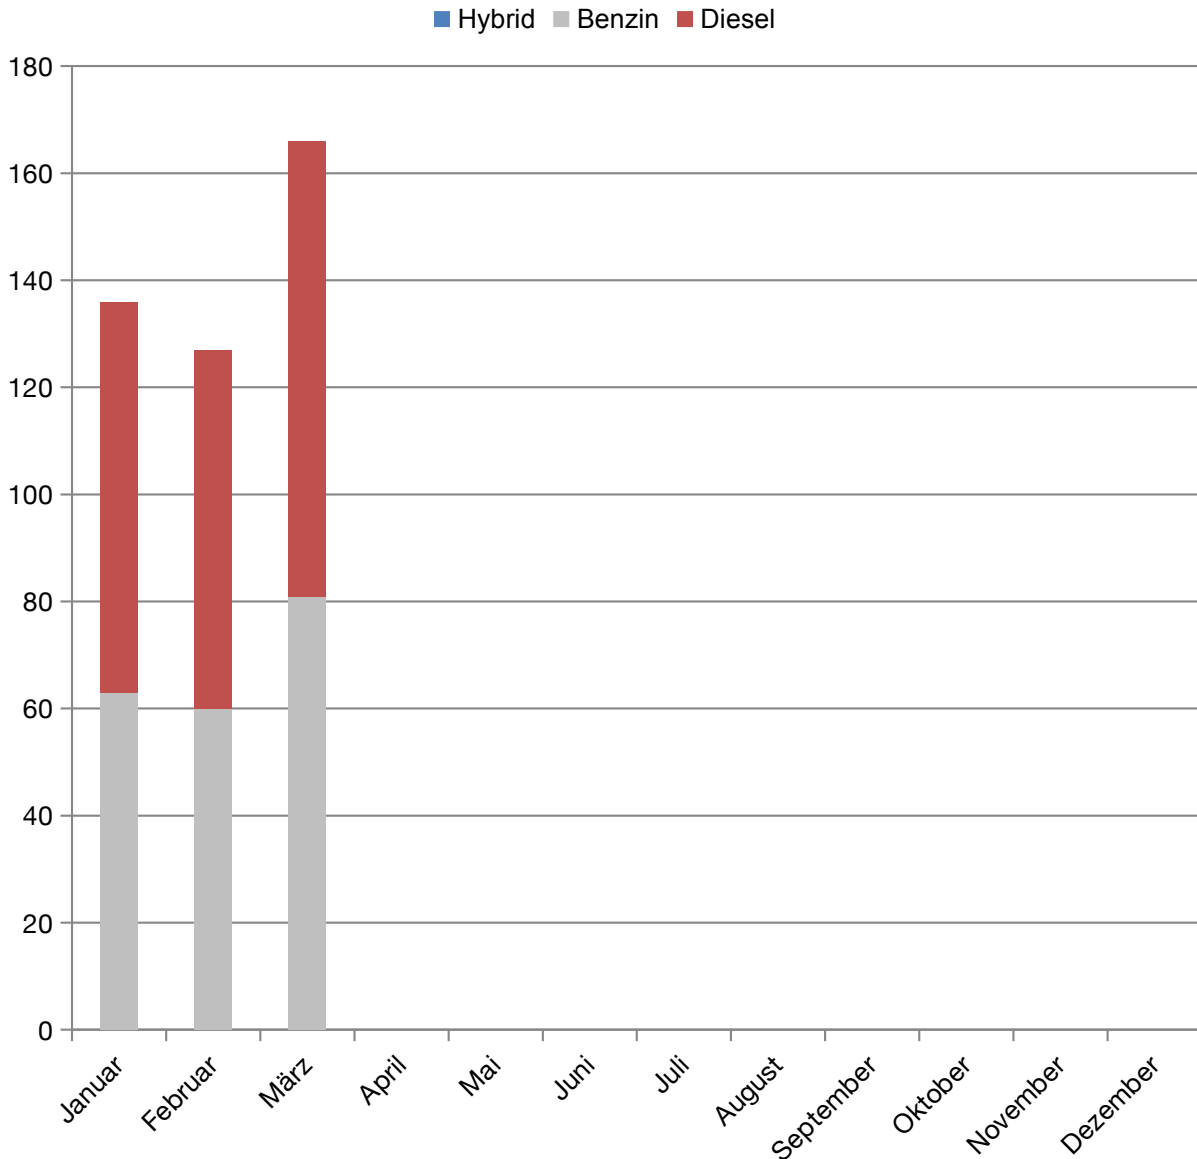

Monatliche Neuzulassungen (2019) DS7

2019	Hybrid	Benzin	Diesel	Summe
Januar	0	63	73	136
Februar	0	60	67	127
März	0	81	85	166
April				
Mai				
Juni				
Juli				
August				
September				
Oktober				
November				
Dezember				
Summe	0	204	225	429