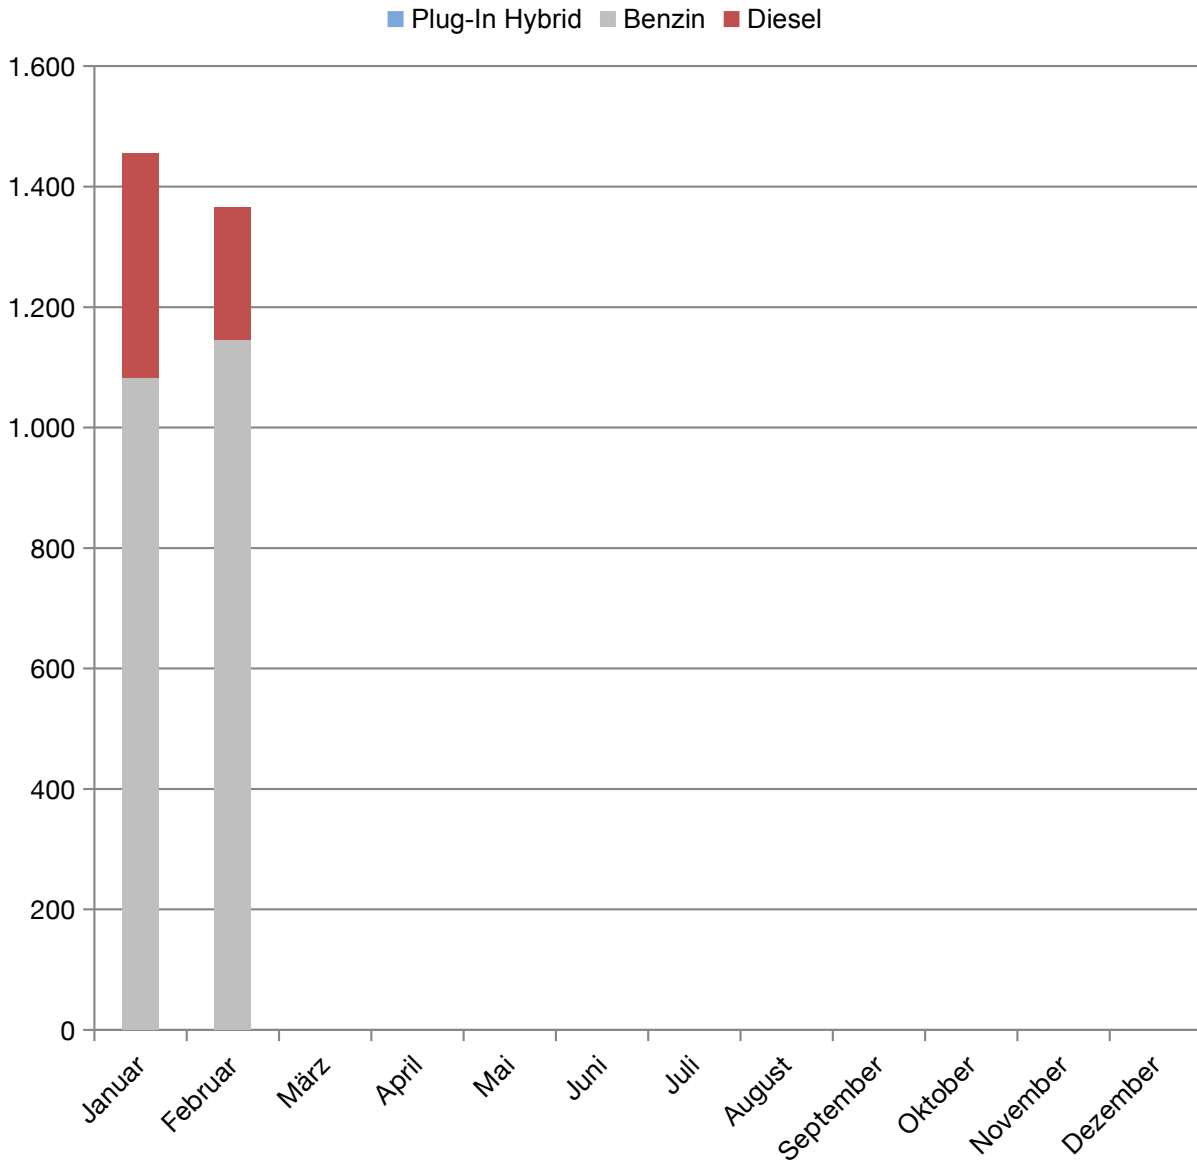

Monatliche Neuzulassungen (2019) Kia Ceed

2019	Plug-In Hybrid	Benzin	Diesel	Summe
Januar	0	1.083	373	1.456
Februar	0	1.145	220	1.365
März				
April				
Mai				
Juni				
Juli				
August				
September				
Oktober				
November				
Dezember				
Summe	0	2.228	593	2.821