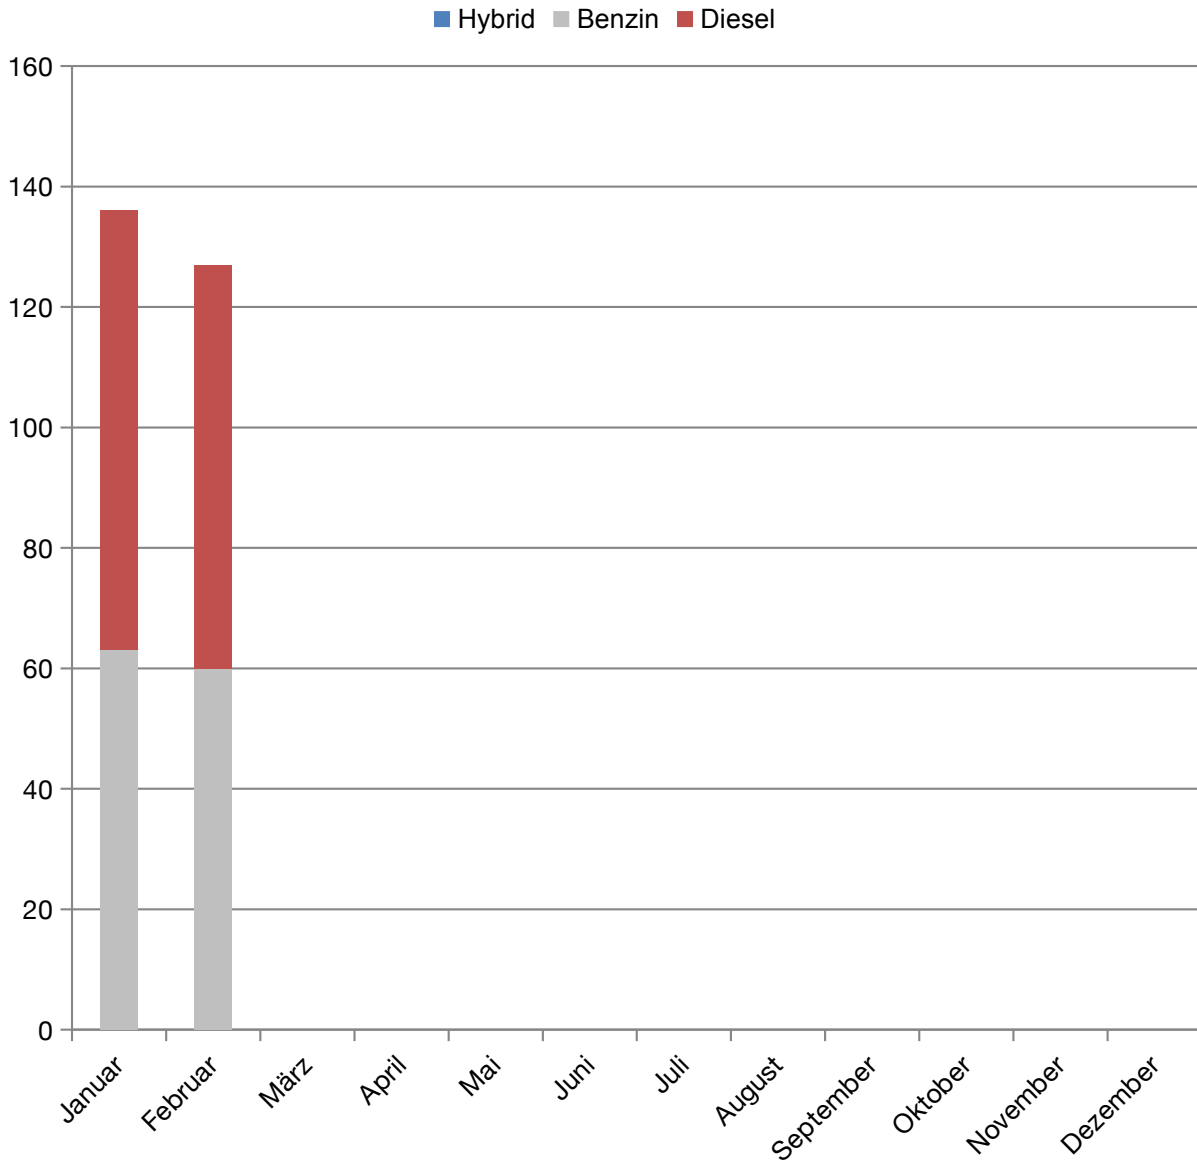

## Monatliche Neuzulassungen (2019) DS7

<b>2019</b>	Hybrid	Benzin	Diesel	Summe
Januar	0	63	73	136
Februar	0	60	67	127
März				
April				
Mai				
Juni				
Juli				
August				
September				
Oktober				
November				
Dezember				
Summe	0	123	140	263