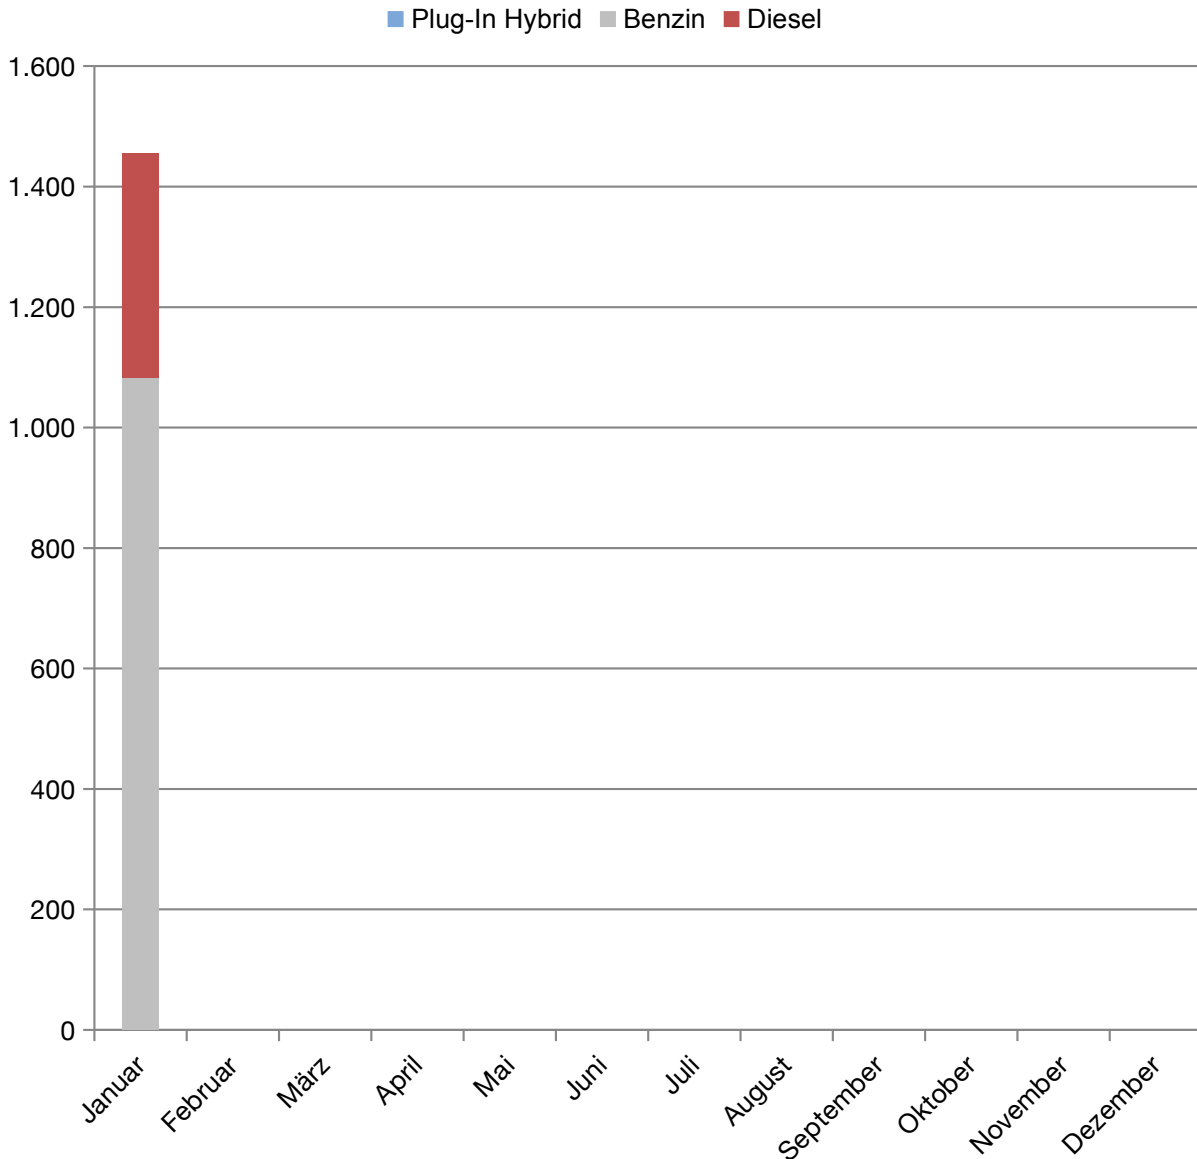

Monatliche Neuzulassungen (2019) Kia Ceed

2019	Plug-In Hybrid	Benzin	Diesel	Summe
Januar	0	1.083	373	1.456
Februar				
März				
April				
Mai				
Juni				
Juli				
August				
September				
Oktober				
November				
Dezember				
Summe	0	1.083	373	1.456