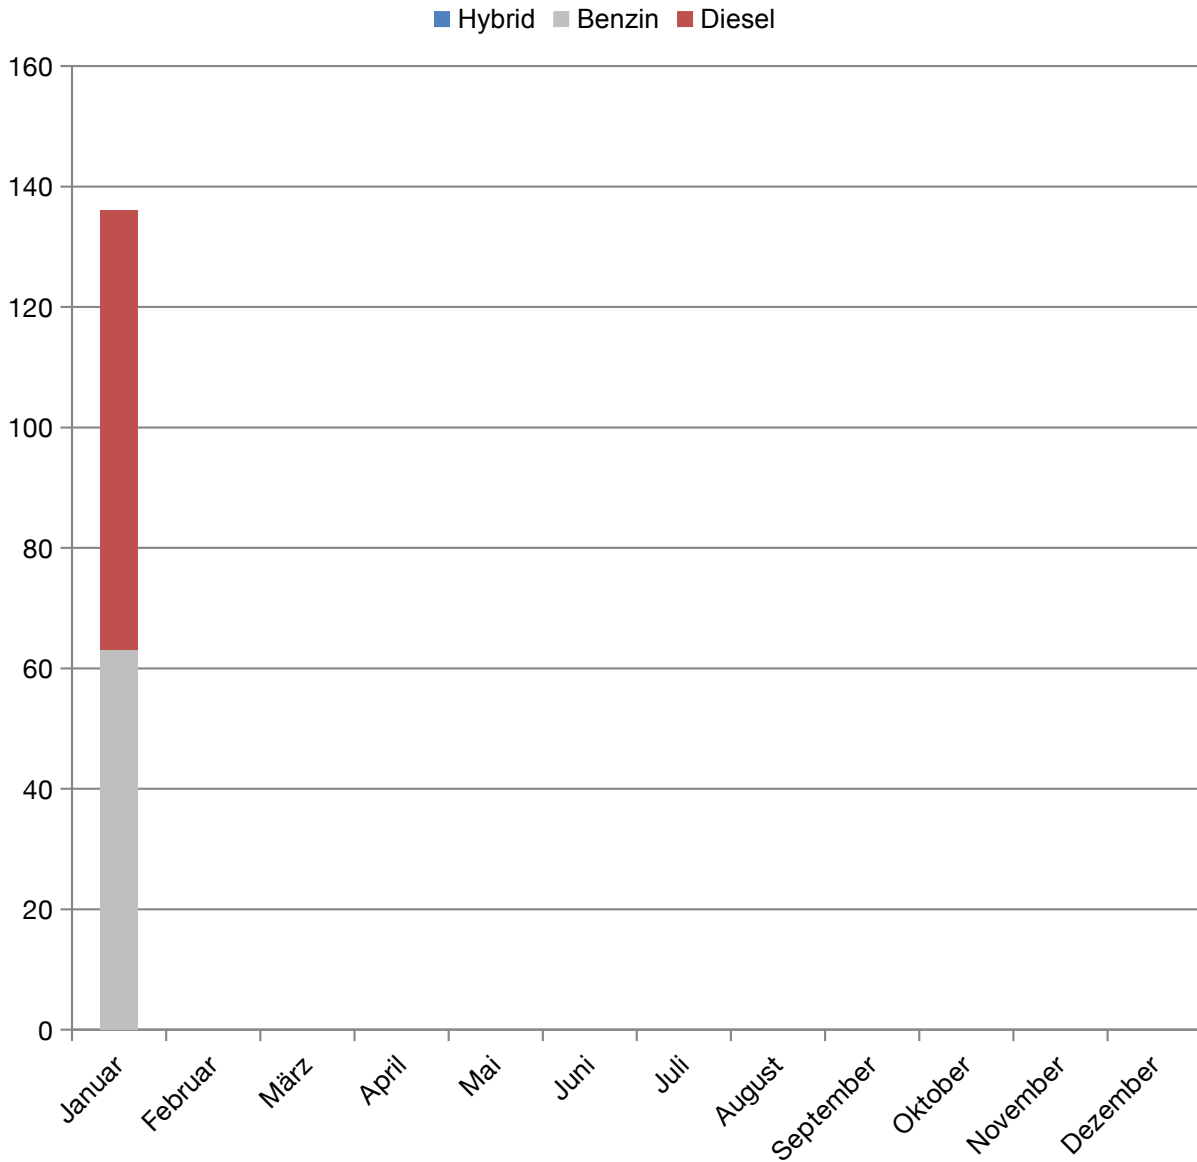

## Monatliche Neuzulassungen (2019) DS7

<b>2019</b>	Hybrid	Benzin	Diesel	Summe
Januar	0	63	73	136
Februar				
März				
April				
Mai				
Juni				
Juli				
August				
September				
Oktober				
November				
Dezember				
Summe	0	63	73	136