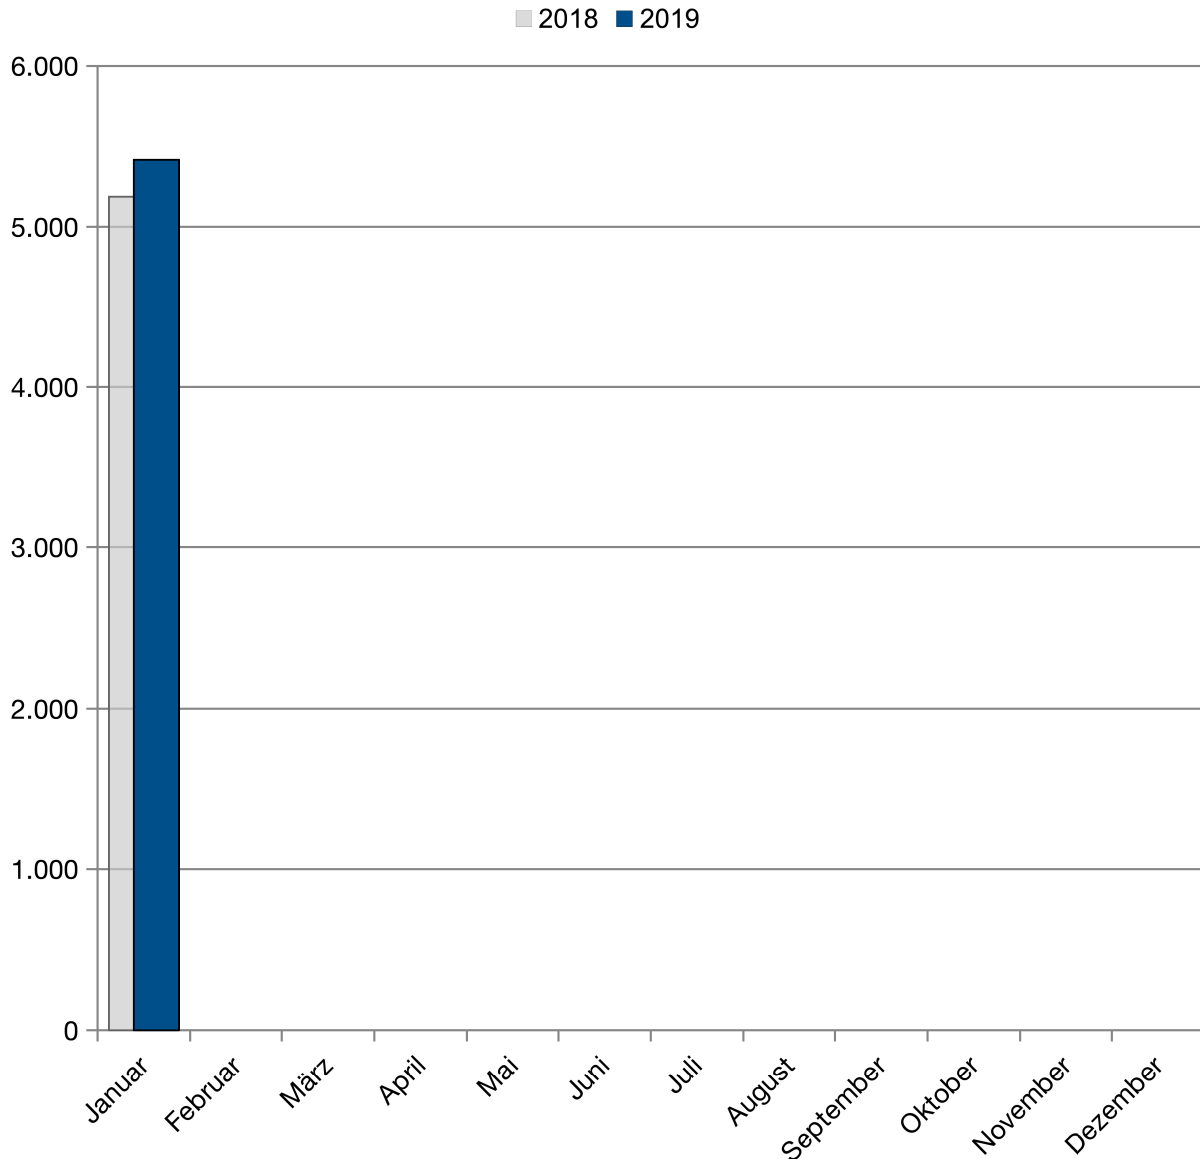

Monatliche Neuzulassungen Kia (DE)

DE	2019	2018	Veränderung
Januar	5.418	5.189	4,4%
Februar			
März			
April			
Mai			
Juni			
Juli			
August			
September			
Oktober			
November			
Dezember			
Summe	5.418	5.189	4,4%