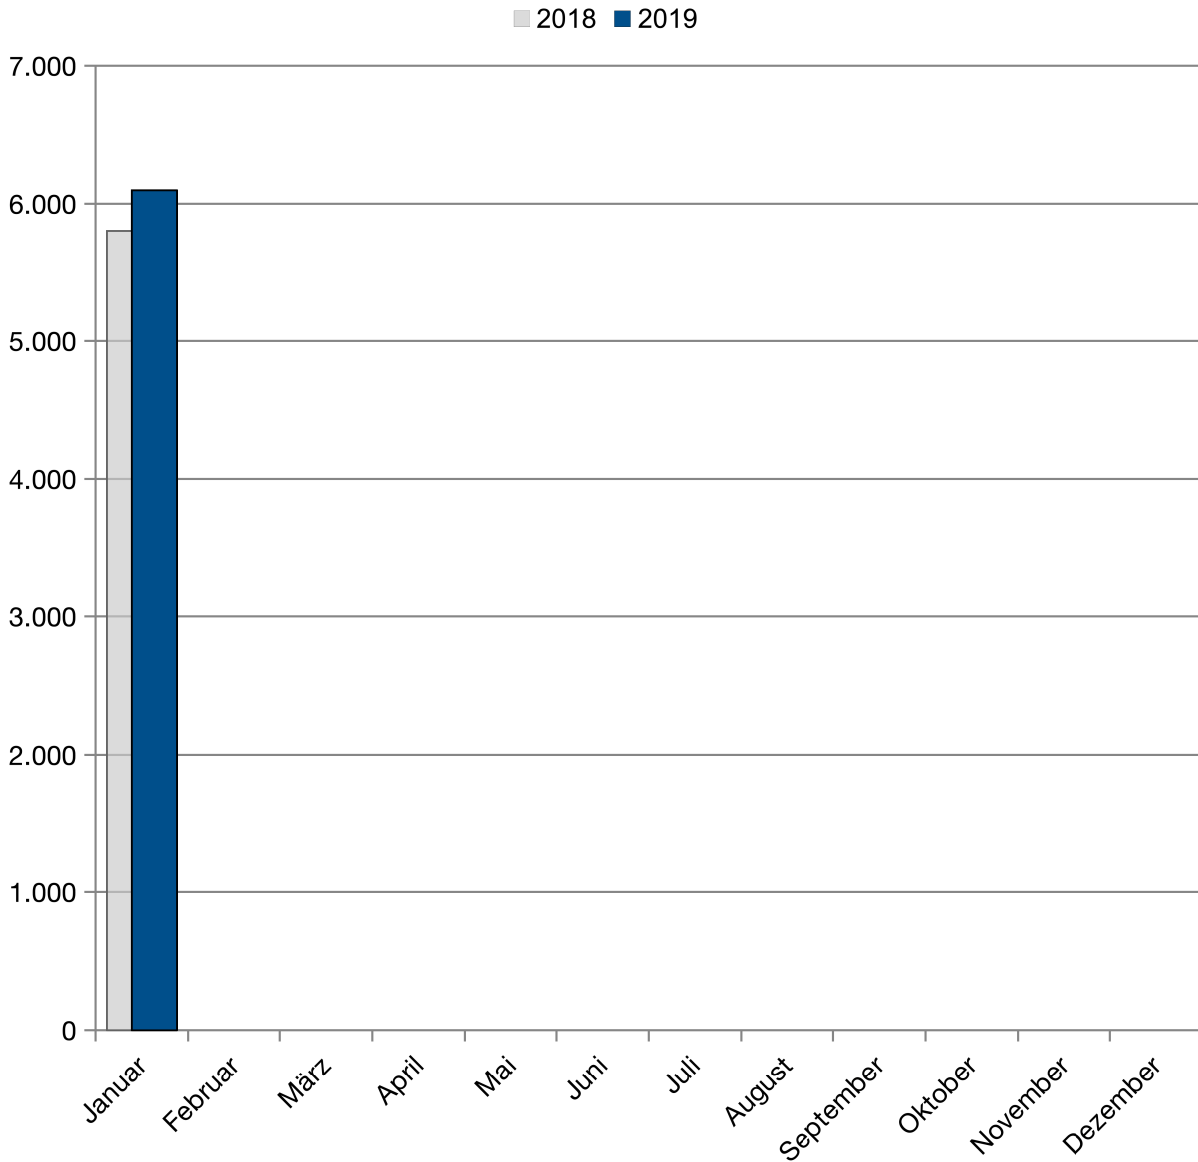

Monatliche Neuzulassungen Peugeot (DE)

DE	2019	2018	Veränderung
Januar	6.099	5.805	5,1%
Februar			
März			
April			
Mai			
Juni			
Juli			
August			
September			
Oktober			
November			
Dezember			
Summe	6.099	5.805	5,1%