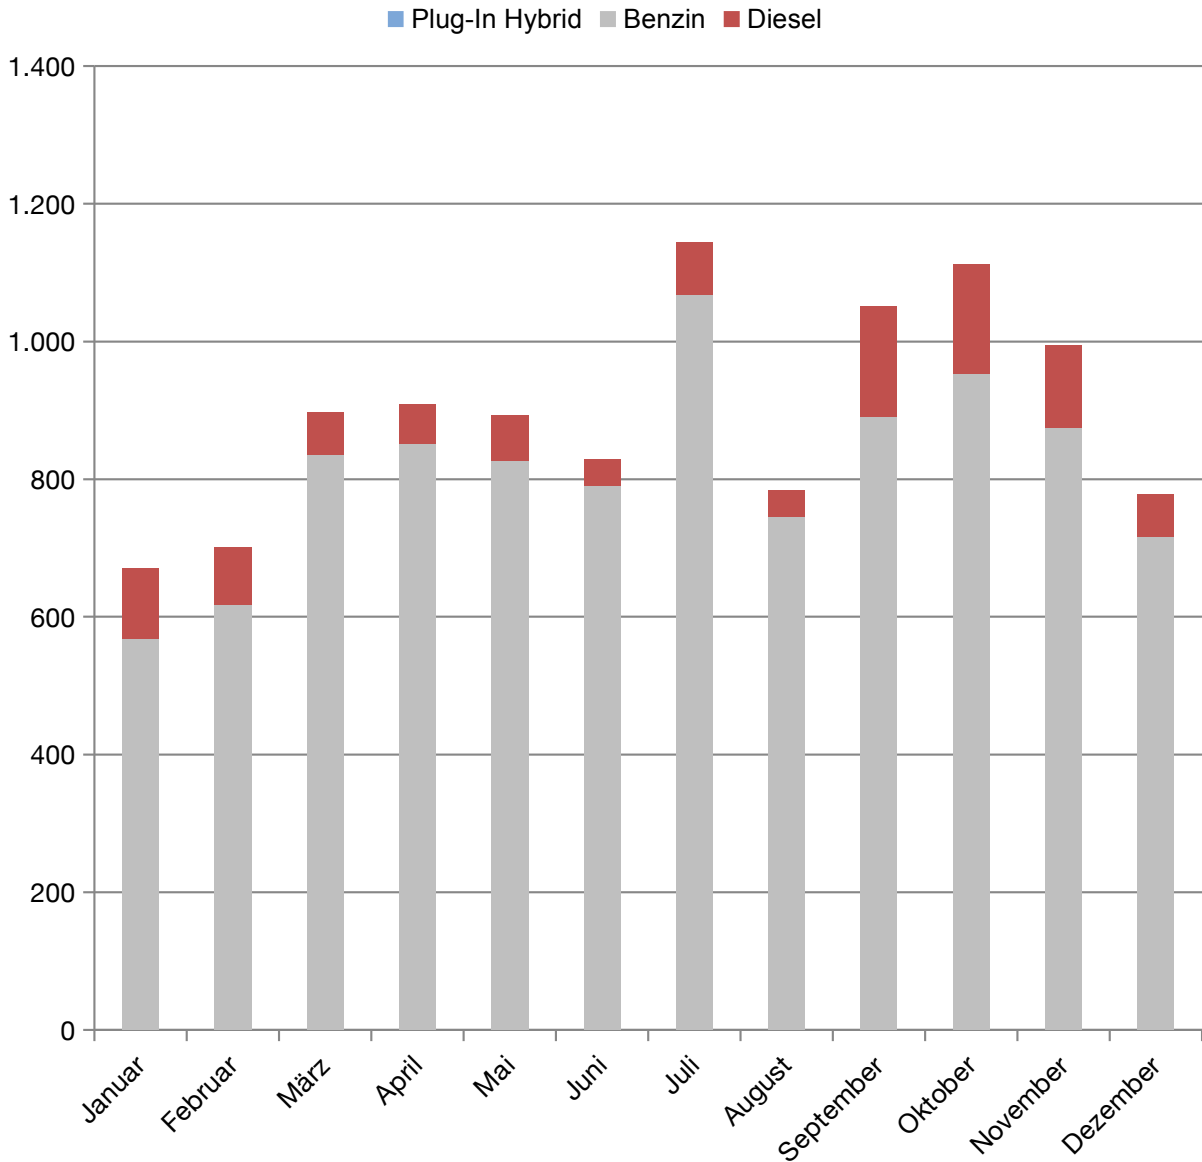

Monatliche Neuzulassungen (2018) Kia Ceed

2018	Plug-In Hybrid	Benzin	Diesel	Summe
Januar	0	568	102	670
Februar	0	618	84	702
März	0	835	62	897
April	0	852	57	909
Mai	0	827	66	893
Juni	0	790	39	829
Juli	0	1.068	76	1.144
August	0	745	39	784
September	0	891	160	1.051
Oktober	0	953	159	1.112
November	0	875	120	995
Dezember	0	716	62	778
Summe	0	9.738	1.026	10.764