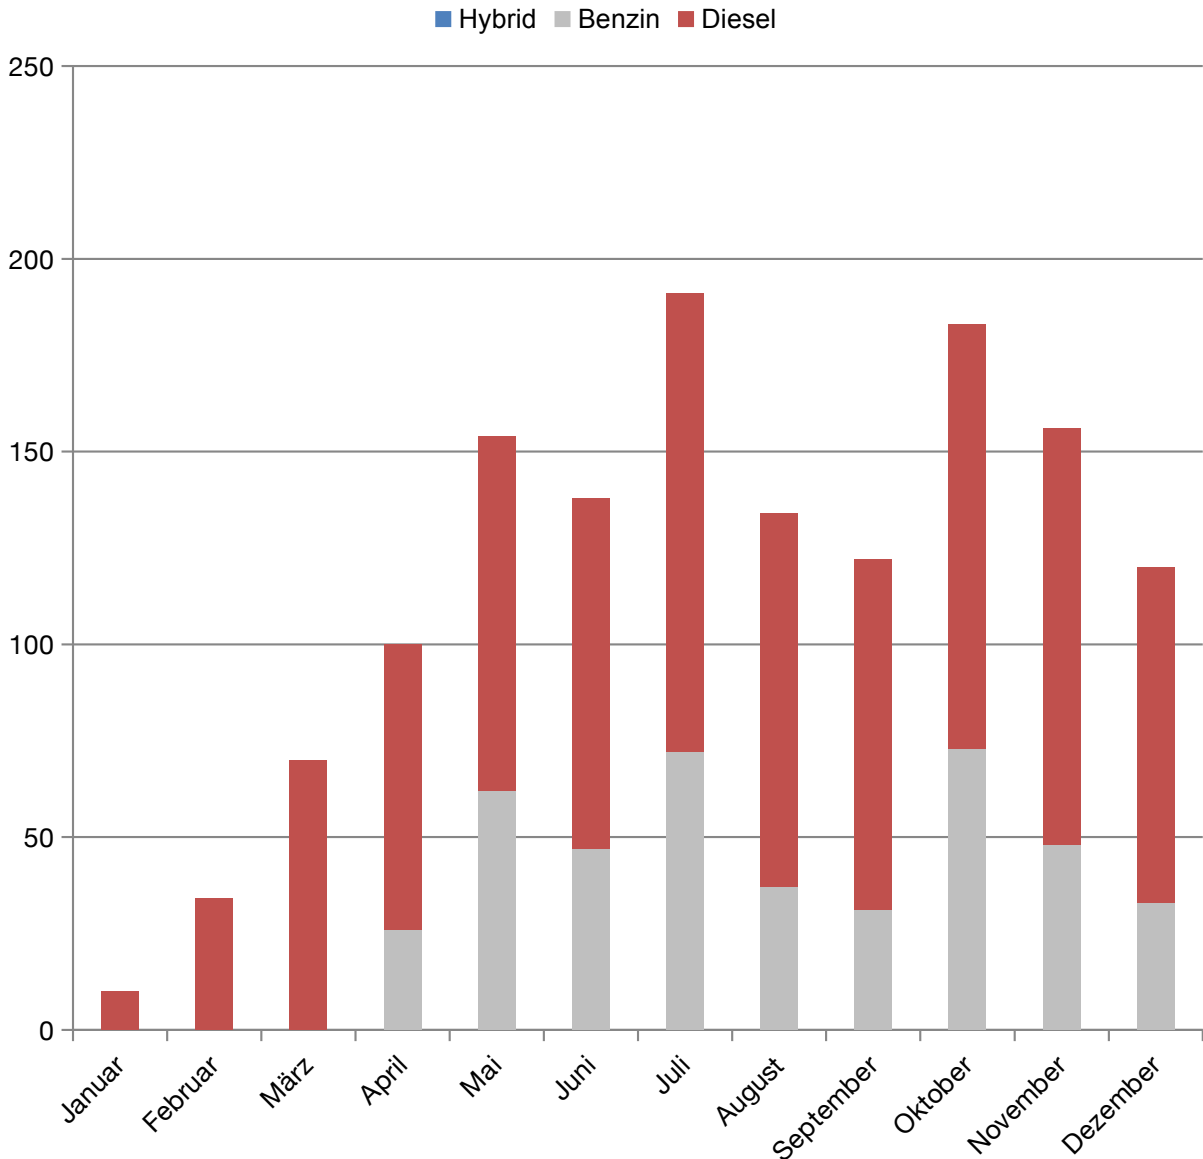

Monatliche Neuzulassungen (2018) DS7

2018	Hybrid	Benzin	Diesel	Summe
Januar	0	0	10	10
Februar	0	0	34	34
März	0	0	70	70
April	0	26	74	100
Mai	0	62	92	154
Juni	0	47	91	138
Juli	0	72	119	191
August	0	37	97	134
September	0	31	91	122
Oktober	0	73	110	183
November	0	48	108	156
Dezember	0	33	87	120
Summe	0	429	983	1.412