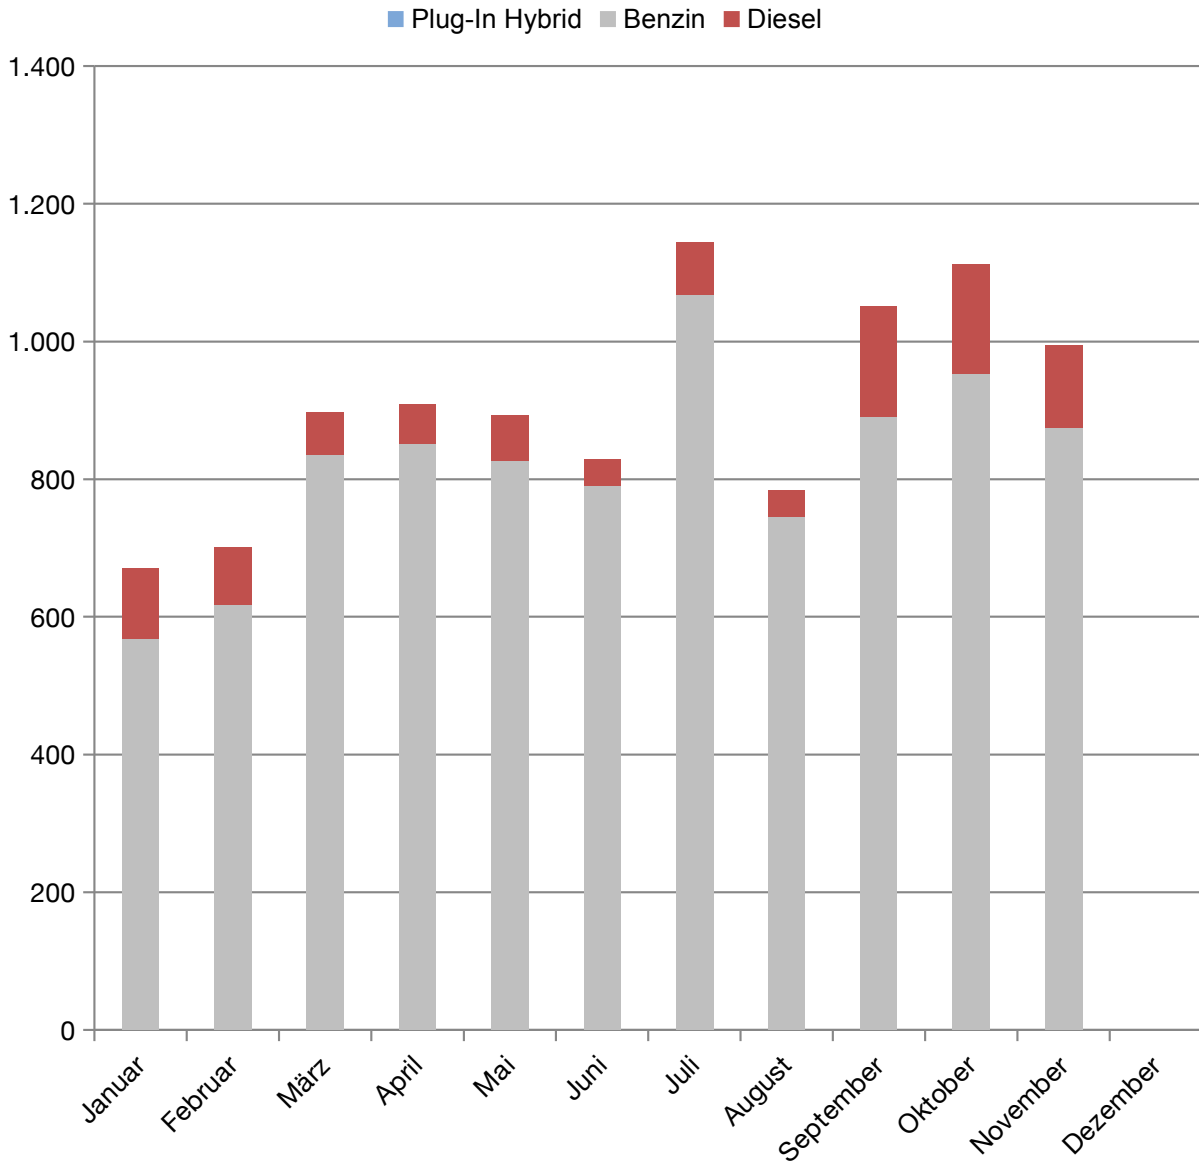

Monatliche Neuzulassungen (2018) Kia Ceed

2018	Plug-In Hybrid	Benzin	Diesel	Summe
Januar	0	568	102	670
Februar	0	618	84	702
März	0	835	62	897
April	0	852	57	909
Mai	0	827	66	893
Juni	0	790	39	829
Juli	0	1.068	76	1.144
August	0	745	39	784
September	0	891	160	1.051
Oktober	0	953	159	1.112
November	0	875	120	995
Dezember				
Summe	0	9.022	964	9.986