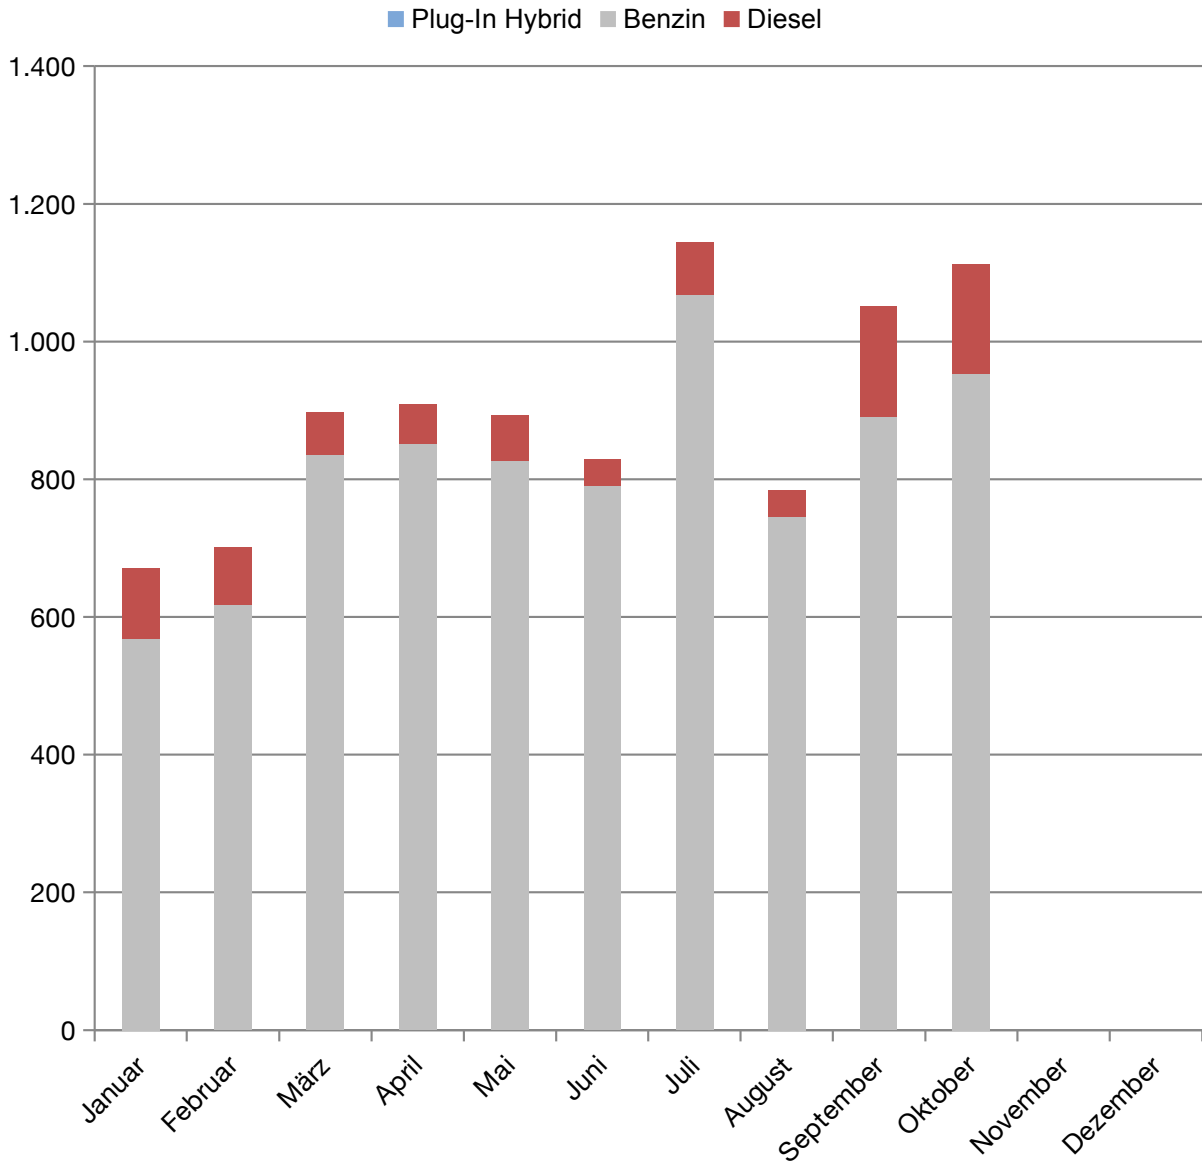

Monatliche Neuzulassungen (2018) Kia Ceed

2018	Plug-In Hybrid	Benzin	Diesel	Summe
Januar	0	568	102	670
Februar	0	618	84	702
März	0	835	62	897
April	0	852	57	909
Mai	0	827	66	893
Juni	0	790	39	829
Juli	0	1.068	76	1.144
August	0	745	39	784
September	0	891	160	1.051
Oktober	0	953	159	1.112
November				
Dezember				
Summe	0	8.147	844	8.991