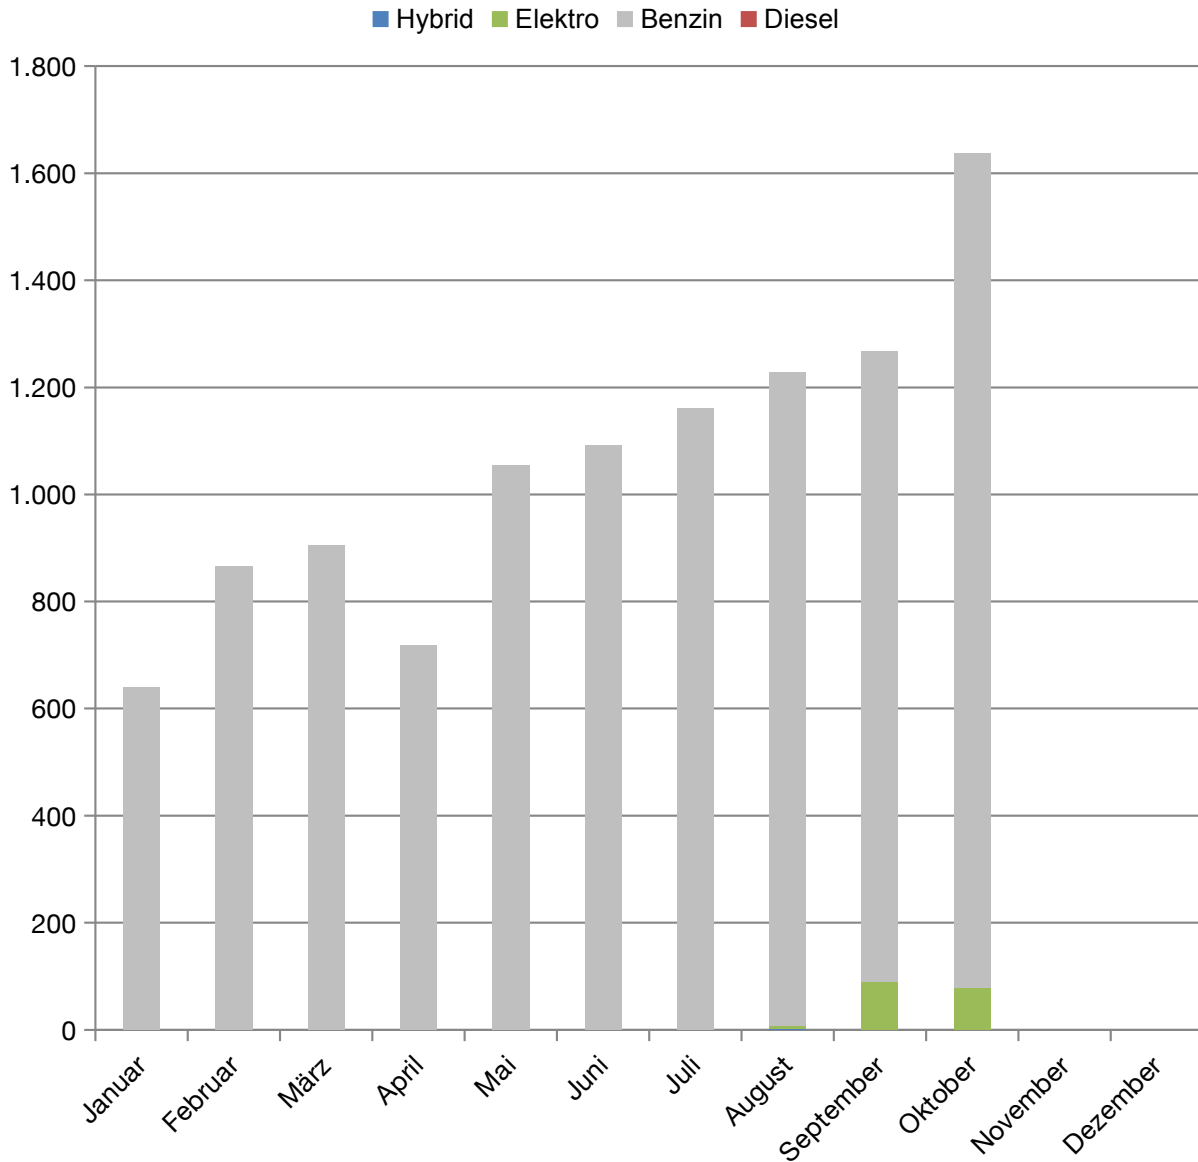

## Monatliche Neuzulassungen (2018) Hyundai Kona

2018	Hybrid	Elektro	Benzin	Diesel	Summe
Januar	0	0	640	0	640
Februar	0	0	865	0	865
März	0	0	905	0	905
April	0	0	719	0	719
Mai	0	0	1.054	0	1.054
Juni	0	0	1.092	0	1.092
Juli	0	0	1.160	0	1.160
August	3	4	1.221	0	1.228
September	0	91	1.177	0	1.268
Oktober	0	78	1.559	0	1.637
November					
Dezember					
Summe	3	173	10.392	0	10.568