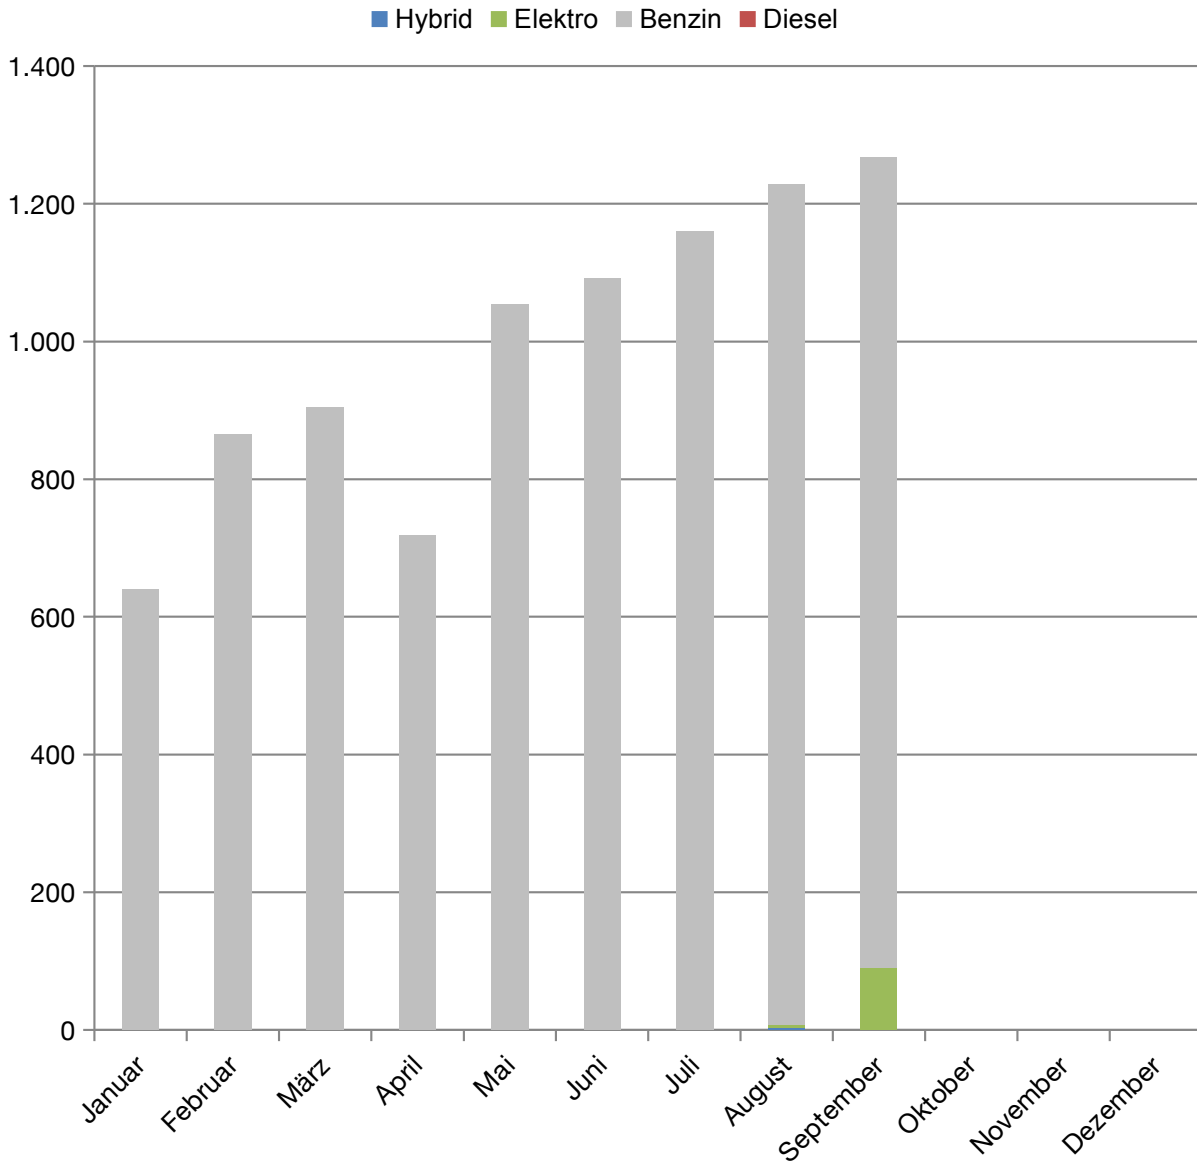

## Monatliche Neuzulassungen (2018) Hyundai Kona

<b>2018</b>	Hybrid	Elektro	Benzin	Diesel	Summe
Januar	0	0	640	0	640
Februar	0	0	865	0	865
März	0	0	905	0	905
April	0	0	719	0	719
Mai	0	0	1.054	0	1.054
Juni	0	0	1.092	0	1.092
Juli	0	0	1.160	0	1.160
August	3	4	1.221	0	1.228
September	0	91	1.177	0	1.268
Oktober					
November					
Dezember					
<b>Summe</b>	<b>3</b>	<b>95</b>	<b>8.833</b>	<b>0</b>	<b>8.931</b>