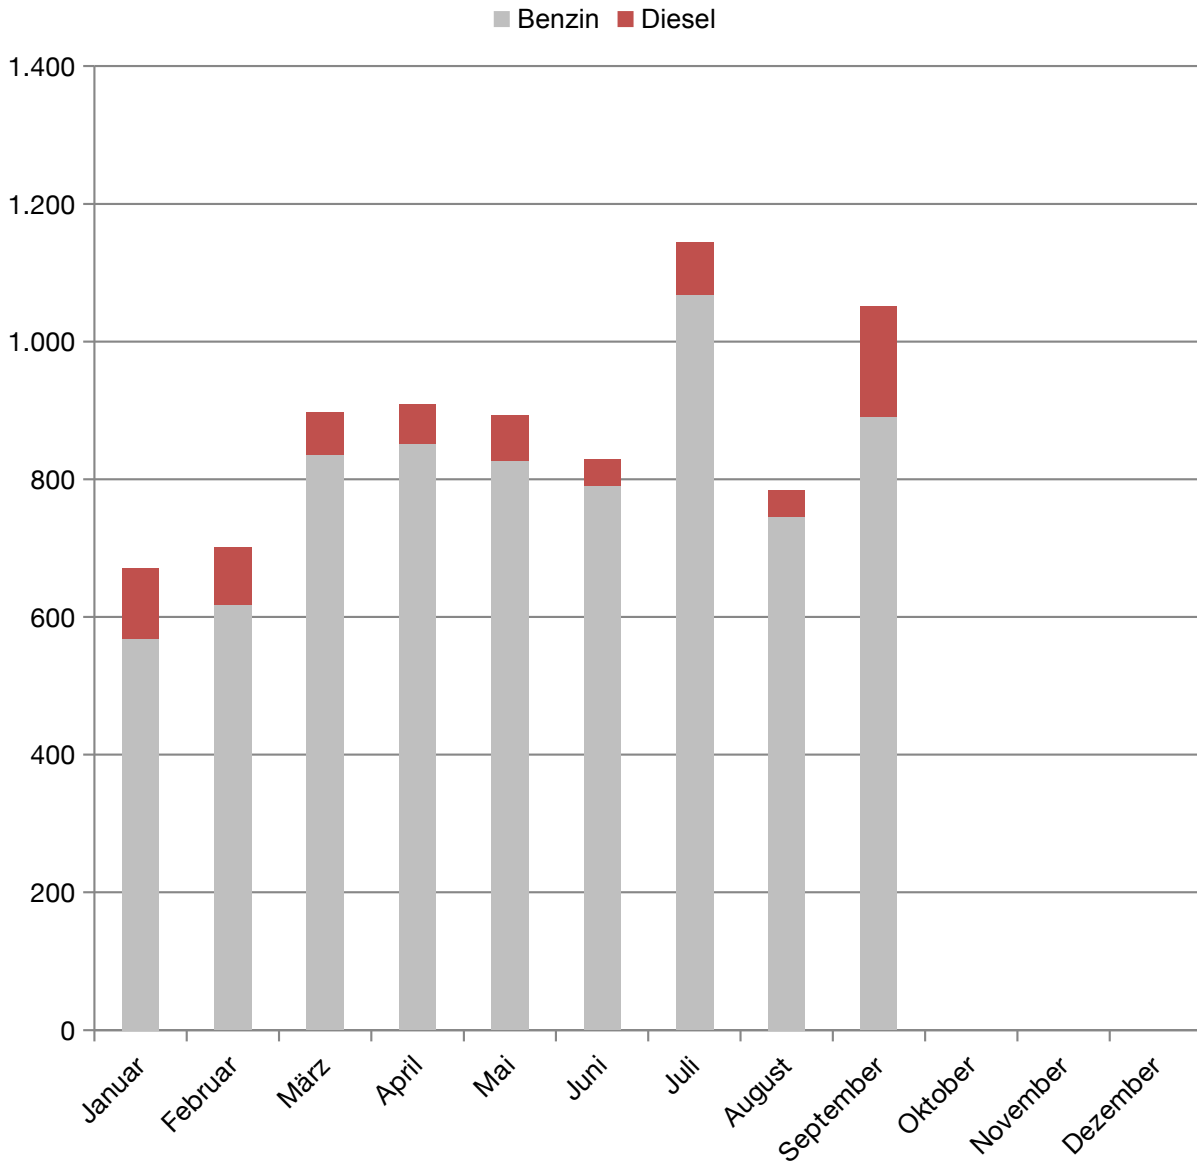

Monatliche Neuzulassungen (2018) Kia Ceed

2018	Benzin	Diesel	Summe
Januar	568	102	670
Februar	618	84	702
März	835	62	897
April	852	57	909
Mai	827	66	893
Juni	790	39	829
Juli	1.068	76	1.144
August	745	39	784
September	891	160	1.051
Oktober			
November			
Dezember			
Summe	7.194	685	7.879