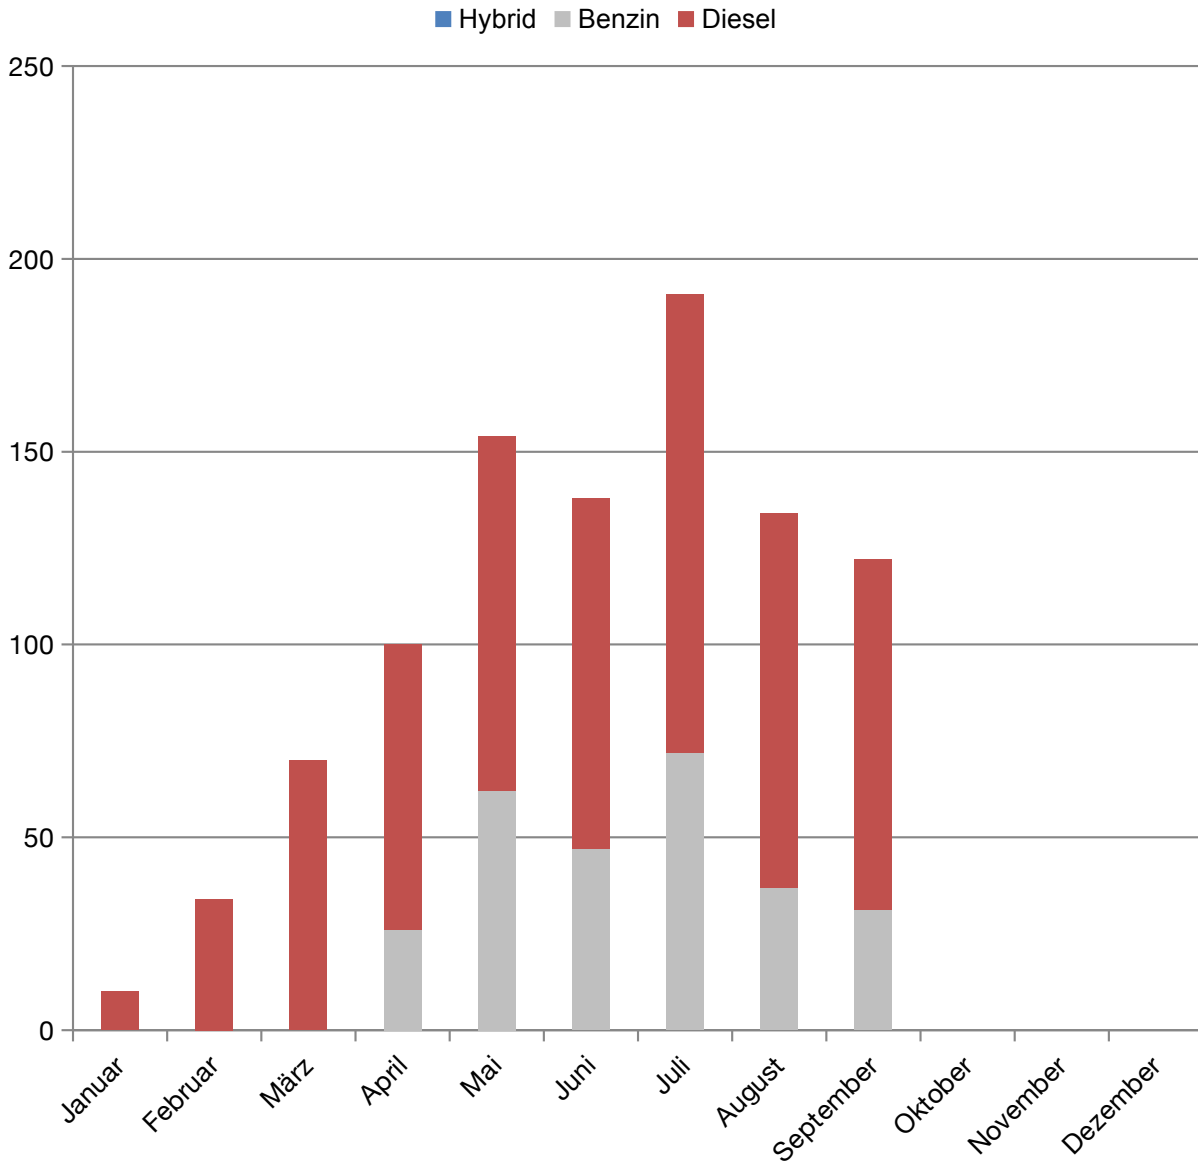

Monatliche Neuzulassungen (2018) DS7

2018	Hybrid	Benzin	Diesel	Summe
Januar	0	0	10	10
Februar	0	0	34	34
März	0	0	70	70
April	0	26	74	100
Mai	0	62	92	154
Juni	0	47	91	138
Juli	0	72	119	191
August	0	37	97	134
September	0	31	91	122
Oktober				
November				
Dezember				
Summe	0	275	678	953