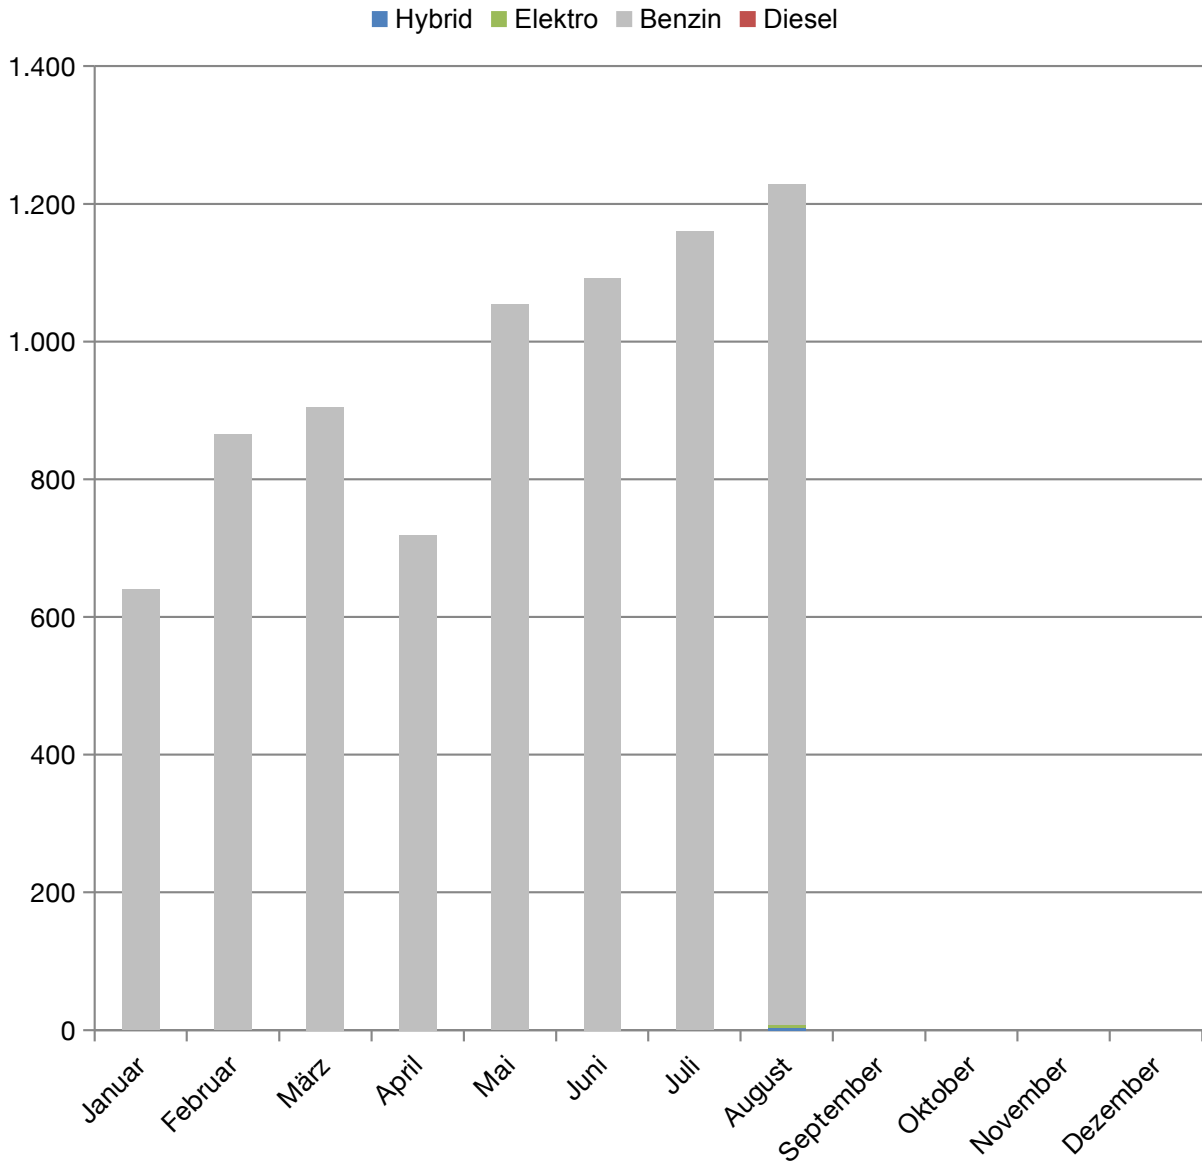

Monatliche Neuzulassungen (2018) Hyundai Kona

2018	Hybrid	Elektro	Benzin	Diesel	Summe
Januar	0	0	640	0	640
Februar	0	0	865	0	865
März	0	0	905	0	905
April	0	0	719	0	719
Mai	0	0	1.054	0	1.054
Juni	0	0	1.092	0	1.092
Juli	0	0	1.160	0	1.160
August	3	4	1.221	0	1.228
September					
Oktober					
November					
Dezember					
Summe	3	4	7.656	0	7.663