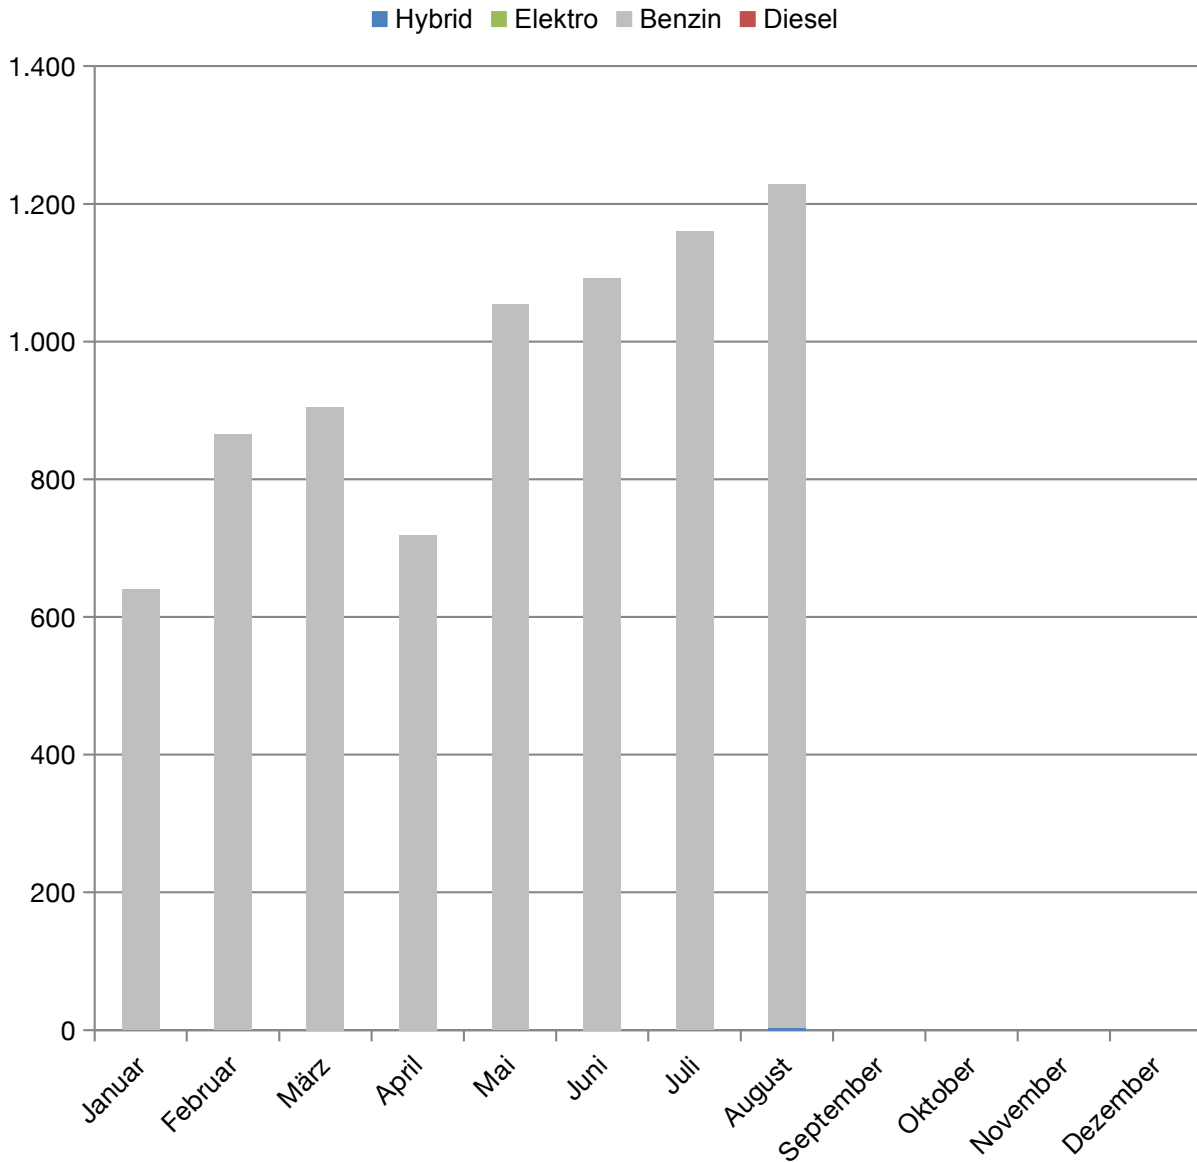

## Monatliche Neuzulassungen (2018) Hyundai Kona

<b>2018</b>	Hybrid	Elektro	Benzin	Diesel	Summe
Januar	0	0	640	0	640
Februar	0	0	865	0	865
März	0	0	905	0	905
April	0	0	719	0	719
Mai	0	0	1.054	0	1.054
Juni	0	0	1.092	0	1.092
Juli	0	0	1.160	0	1.160
August	3	0	1.225	0	1.228
September					
Oktober					
November					
Dezember					
Summe	3	0	7.660	0	7.663