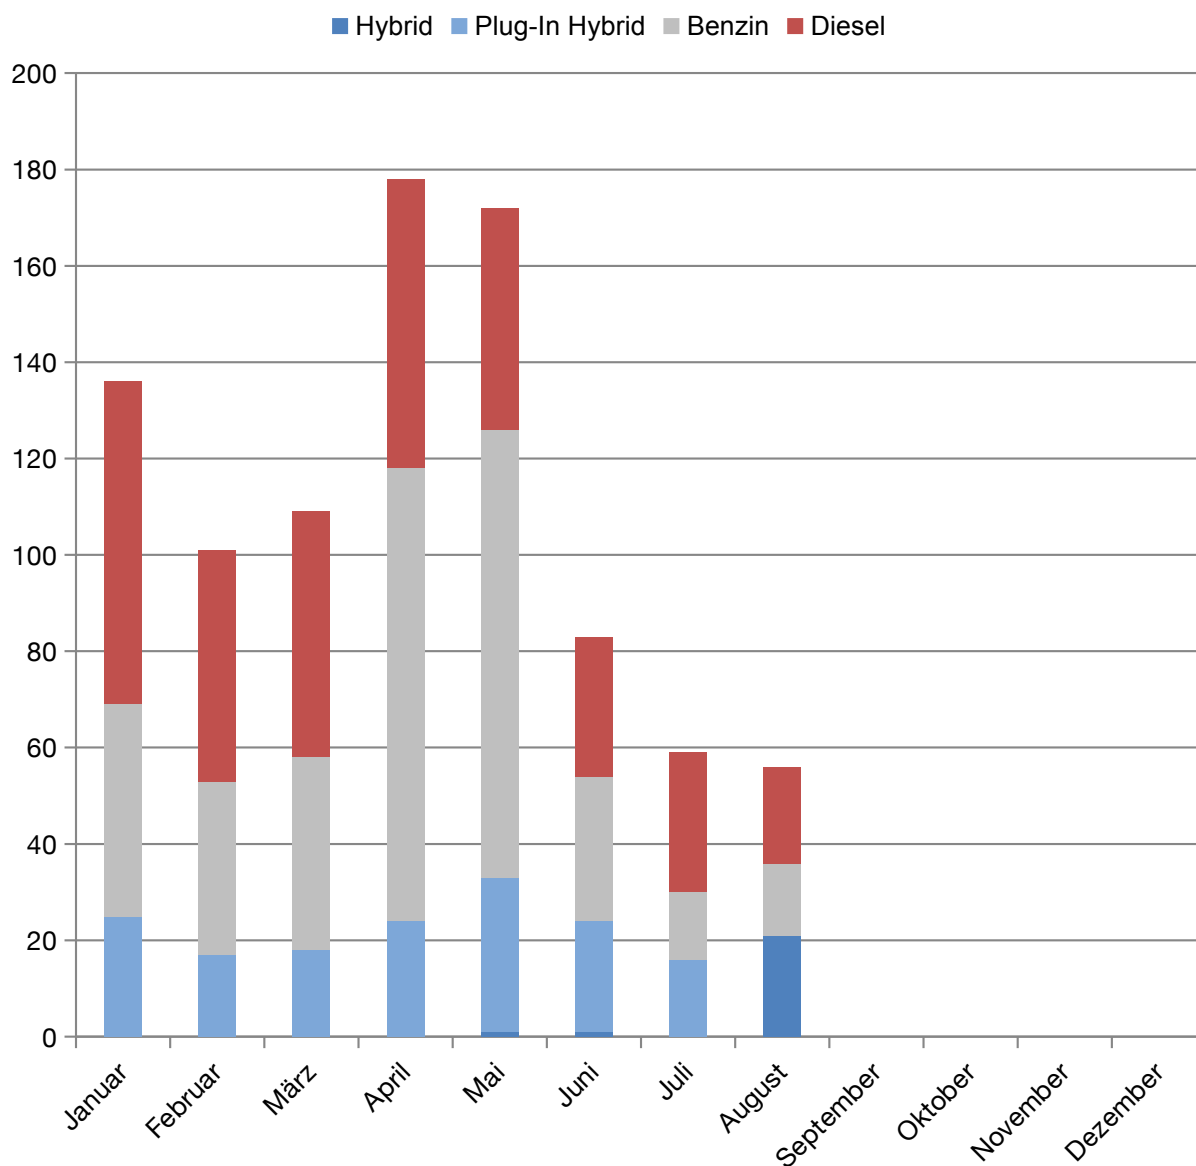

Monatliche Neuzulassungen (2018) Kia Optima

2018	Hybrid	Plug-In Hybrid	Benzin	Diesel	Summe
Januar	0	25	44	67	136
Februar	0	17	36	48	101
März	0	18	40	51	109
April	0	24	94	60	178
Mai	1	32	93	46	172
Juni	1	23	30	29	83
Juli	0	16	14	29	59
August	21	0	15	20	56
September	0	0	0	0	0
Oktober	0	0	0	0	0
November	0	0	0	0	0
Dezember	0	0	0	0	0
Summe	23	155	366	350	894