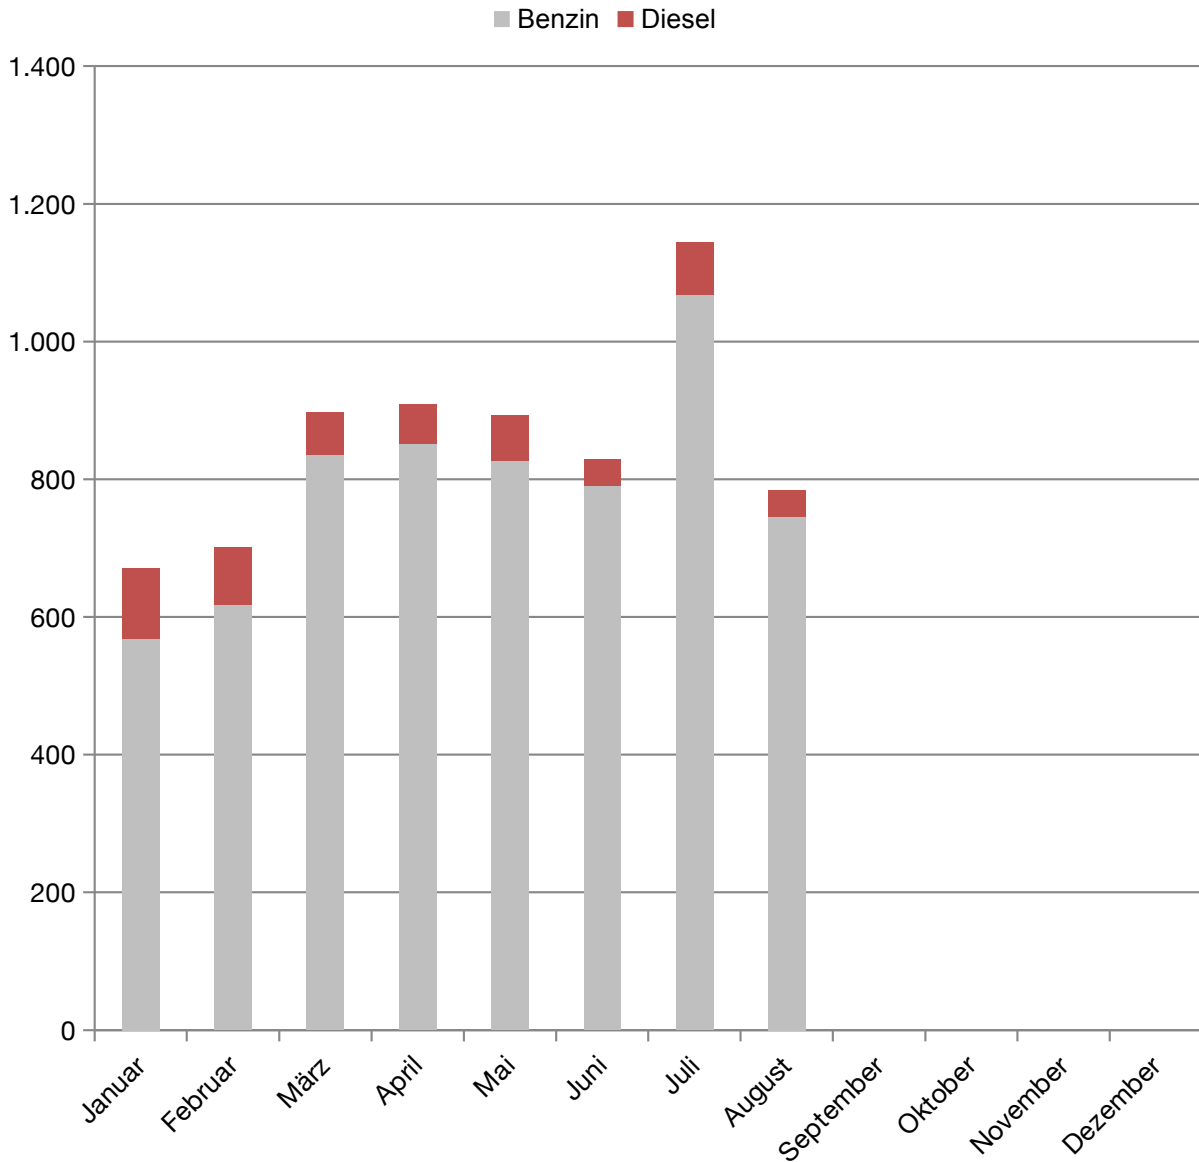

## Monatliche Neuzulassungen (2018) Kia Ceed

<b>2018</b>	<b>Benzin</b>	<b>Diesel</b>	<b>Summe</b>
Januar	568	102	670
Februar	618	84	702
März	835	62	897
April	852	57	909
Mai	827	66	893
Juni	790	39	829
Juli	1.068	76	1.144
August	745	39	784
September			
Oktober			
November			
Dezember			
<b>Summe</b>	<b>6.303</b>	<b>525</b>	<b>6.828</b>