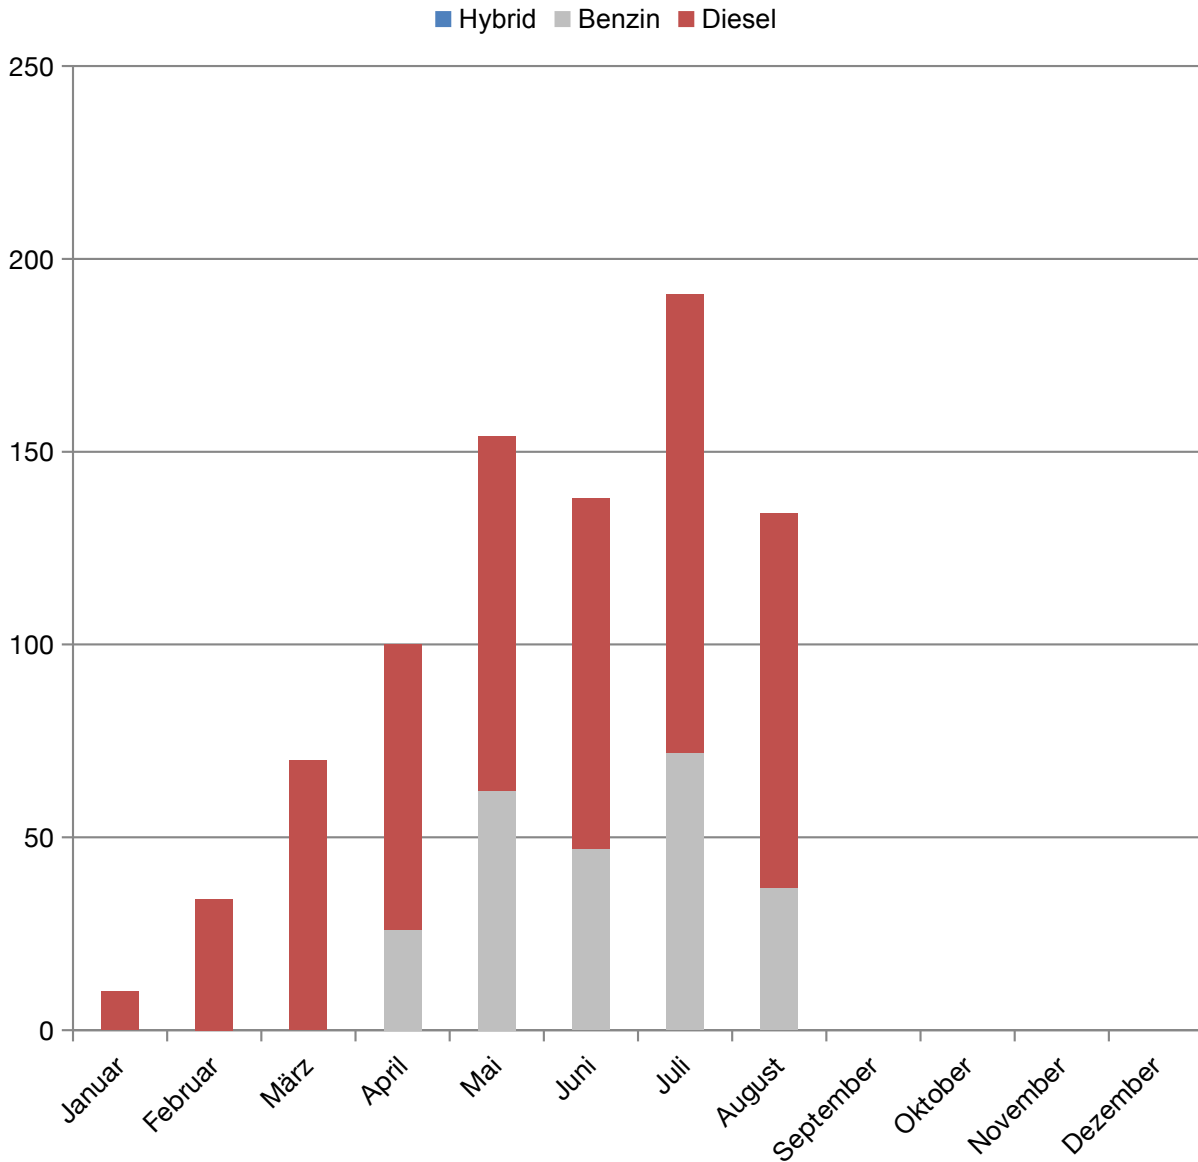

## Monatliche Neuzulassungen (2018) DS7

<b>2018</b>	Hybrid	Benzin	Diesel	Summe
Januar	0	0	10	10
Februar	0	0	34	34
März	0	0	70	70
April	0	26	74	100
Mai	0	62	92	154
Juni	0	47	91	138
Juli	0	72	119	191
August	0	37	97	134
September				
Oktober				
November				
Dezember				
<b>Summe</b>	<b>0</b>	<b>244</b>	<b>587</b>	<b>831</b>