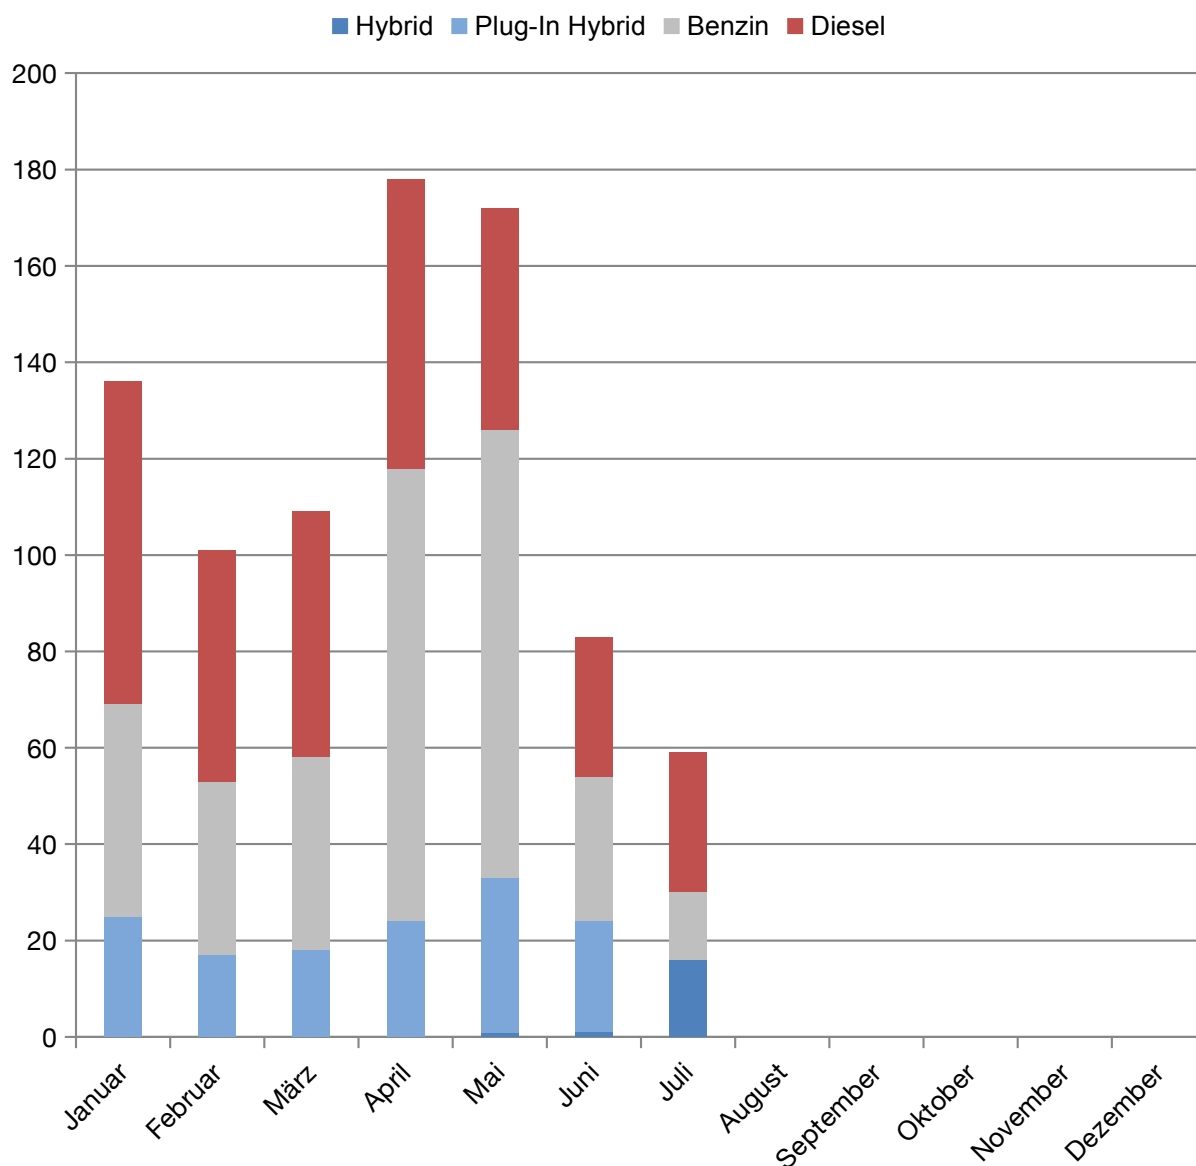

Monatliche Neuzulassungen (2018) Kia Optima

2018	Hybrid	Plug-In Hybrid	Benzin	Diesel	Summe
Januar	0	25	44	67	136
Februar	0	17	36	48	101
März	0	18	40	51	109
April	0	24	94	60	178
Mai	1	32	93	46	172
Juni	1	23	30	29	83
Juli	16	0	14	29	59
August					
September					
Oktober					
November					
Dezember					
Summe	18	139	351	330	838