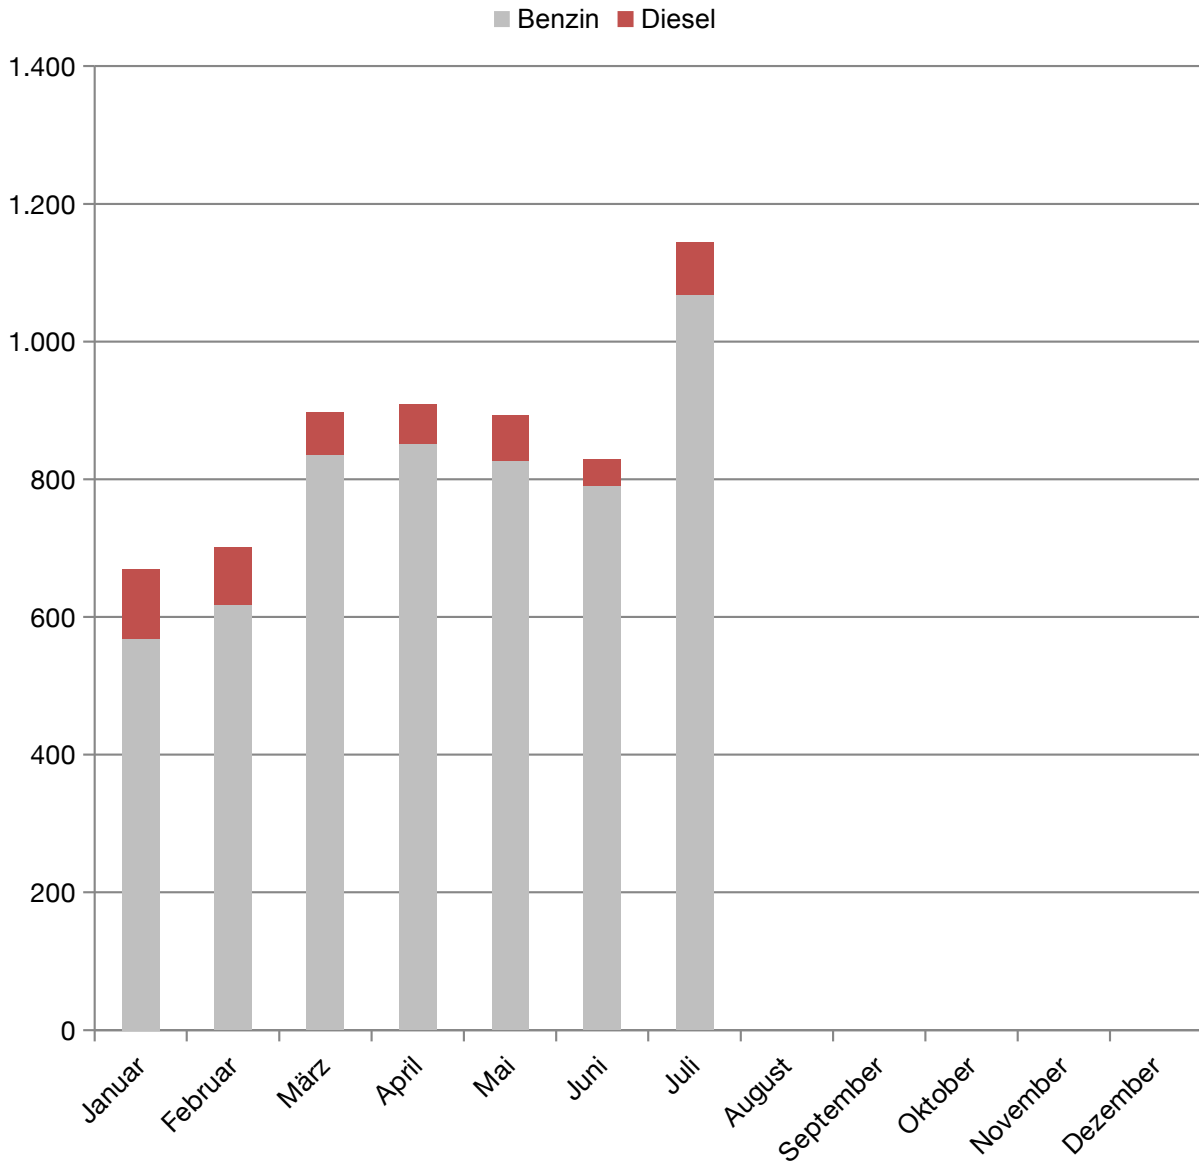

## Monatliche Neuzulassungen (2018) Kia Ceed

2018	Benzin	Diesel	Summe
Januar	568	102	670
Februar	618	84	702
März	835	62	897
April	852	57	909
Mai	827	66	893
Juni	790	39	829
Juli	1.068	76	1.144
August			
September			
Oktober			
November			
Dezember			
Summe	5.558	486	6.044