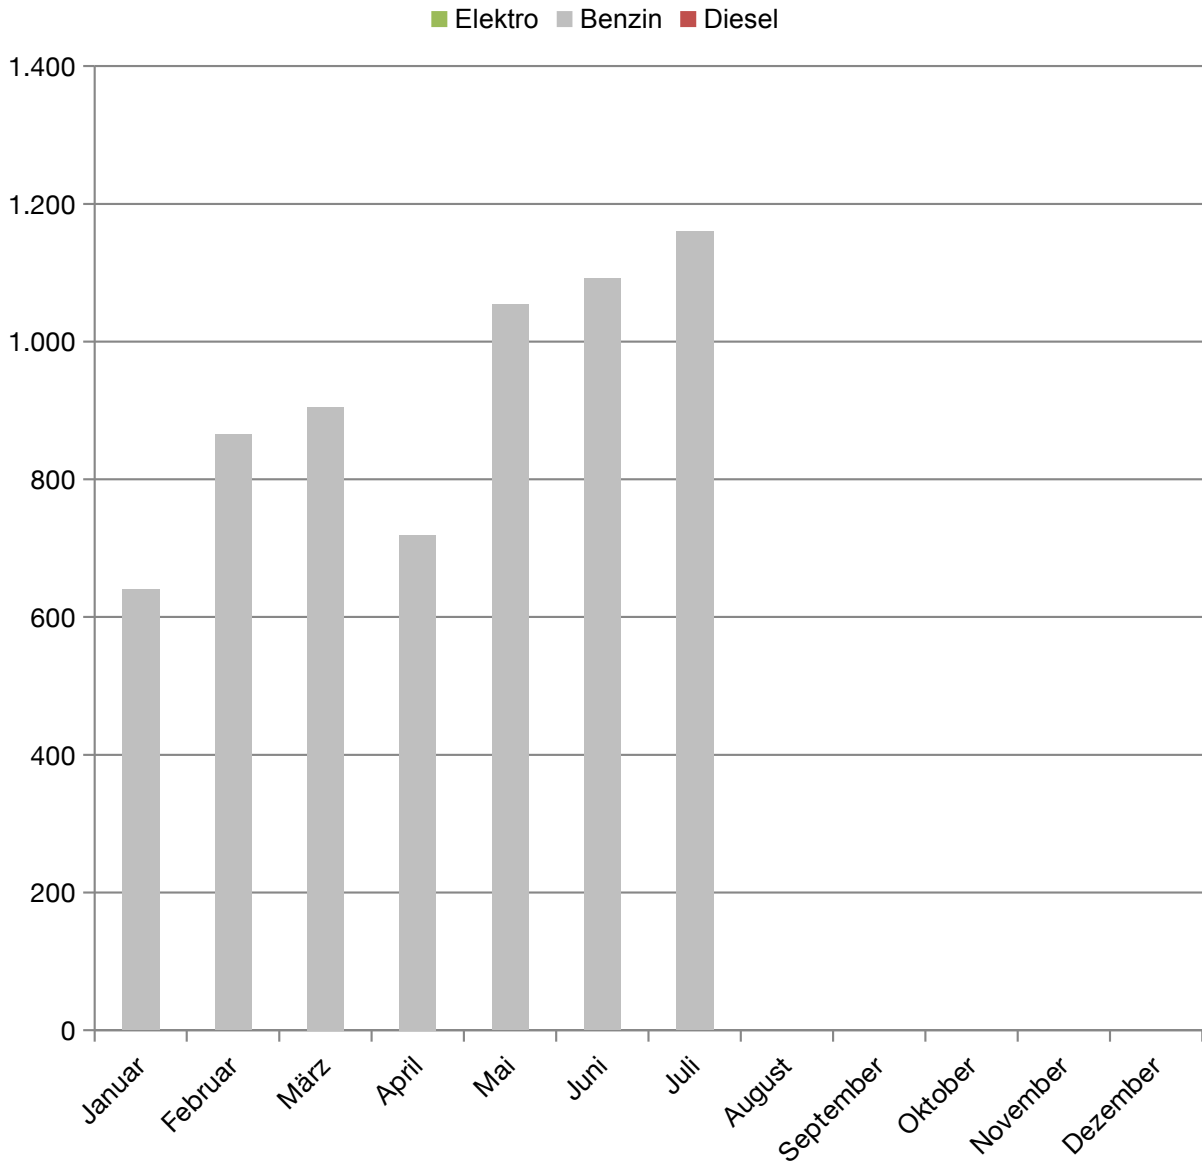

## Monatliche Neuzulassungen (2018) Hyundai Kona

| 2018      | Elektro | Benzin | Diesel | Summe |
|-----------|---------|--------|--------|-------|
| Januar    | 0       | 640    | 0      | 640   |
| Februar   | 0       | 865    | 0      | 865   |
| März      | 0       | 905    | 0      | 905   |
| April     | 0       | 719    | 0      | 719   |
| Mai       | 0       | 1.054  | 0      | 1.054 |
| Juni      | 0       | 1.092  | 0      | 1.092 |
| Juli      | 0       | 1.160  | 0      | 1.160 |
| August    |         |        |        |       |
| September |         |        |        |       |
| Oktober   |         |        |        |       |
| November  |         |        |        |       |
| Dezember  |         |        |        |       |
| Summe     | 0       | 6.435  | 0      | 6.435 |