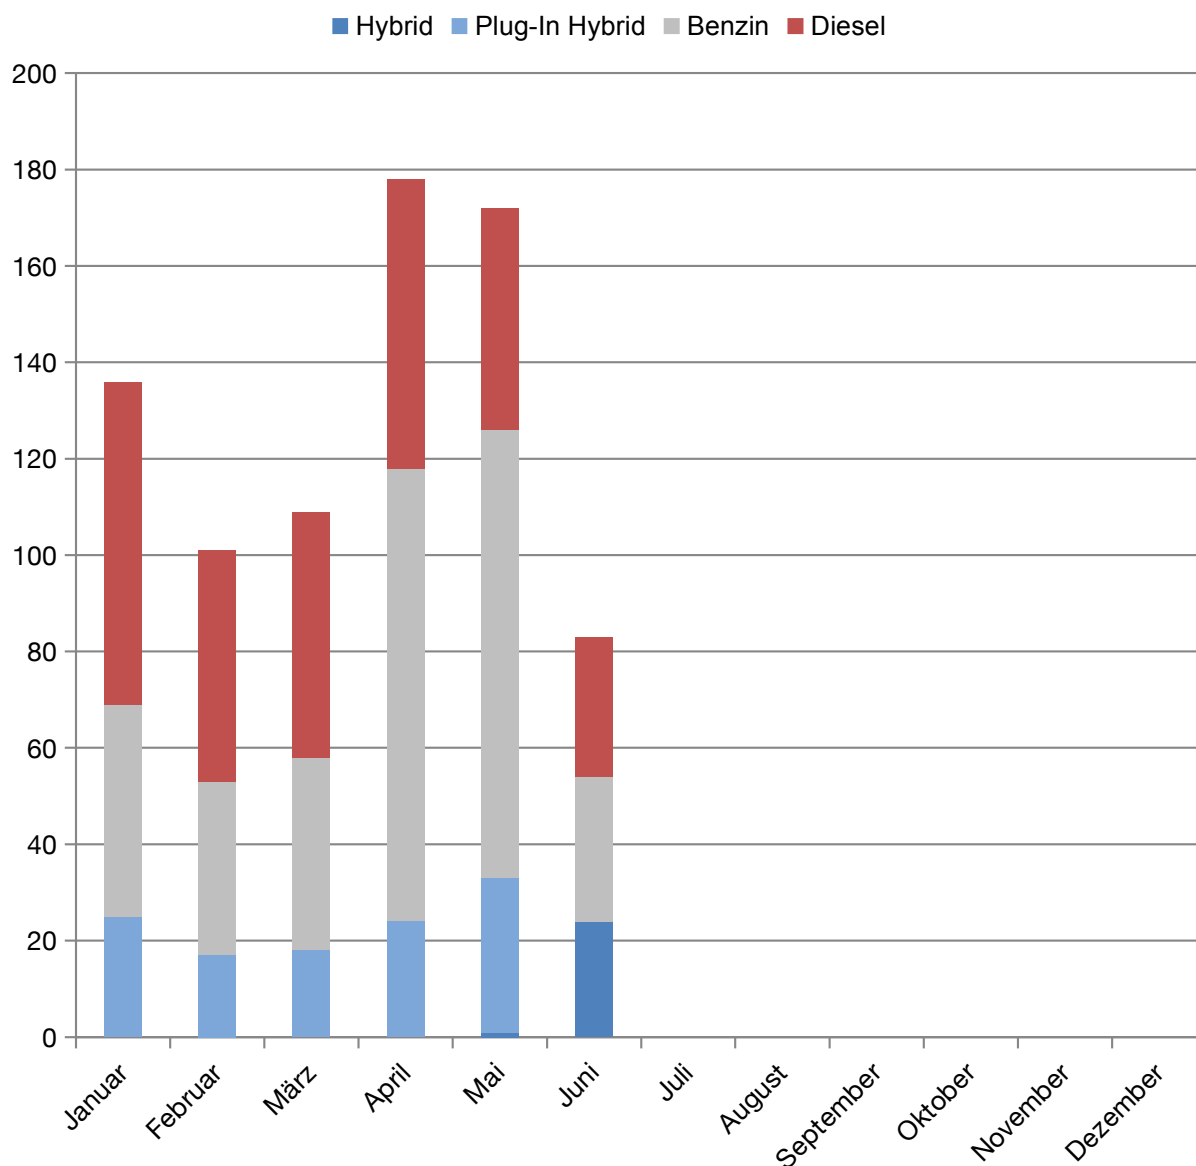

Monatliche Neuzulassungen (2018) Kia Optima

2018	Hybrid	Plug-In Hybrid	Benzin	Diesel	Summe
Januar	0	25	44	67	136
Februar	0	17	36	48	101
März	0	18	40	51	109
April	0	24	94	60	178
Mai	1	32	93	46	172
Juni	24		30	29	83
Juli					
August					
September					
Oktober					
November					
Dezember					
Summe	25	116	337	301	779