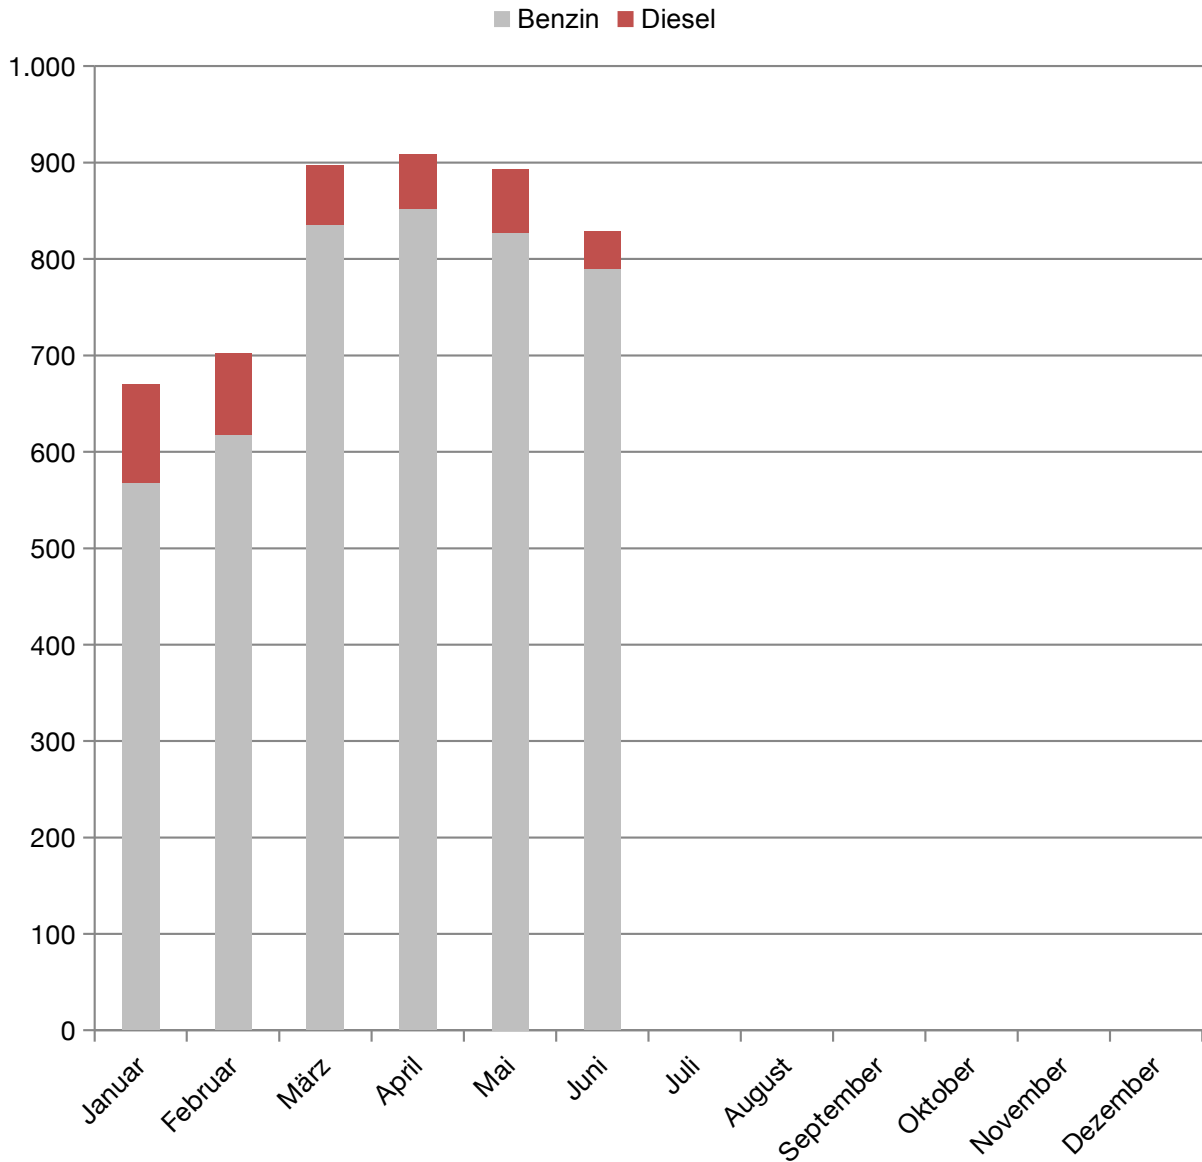

Monatliche Neuzulassungen (2018) Kia Ceed

2018	Benzin	Diesel	Summe
Januar	568	102	670
Februar	618	84	702
März	835	62	897
April	852	57	909
Mai	827	66	893
Juni	790	39	829
Juli			
August			
September			
Oktober			
November			
Dezember			
Summe	4.490	410	4.900