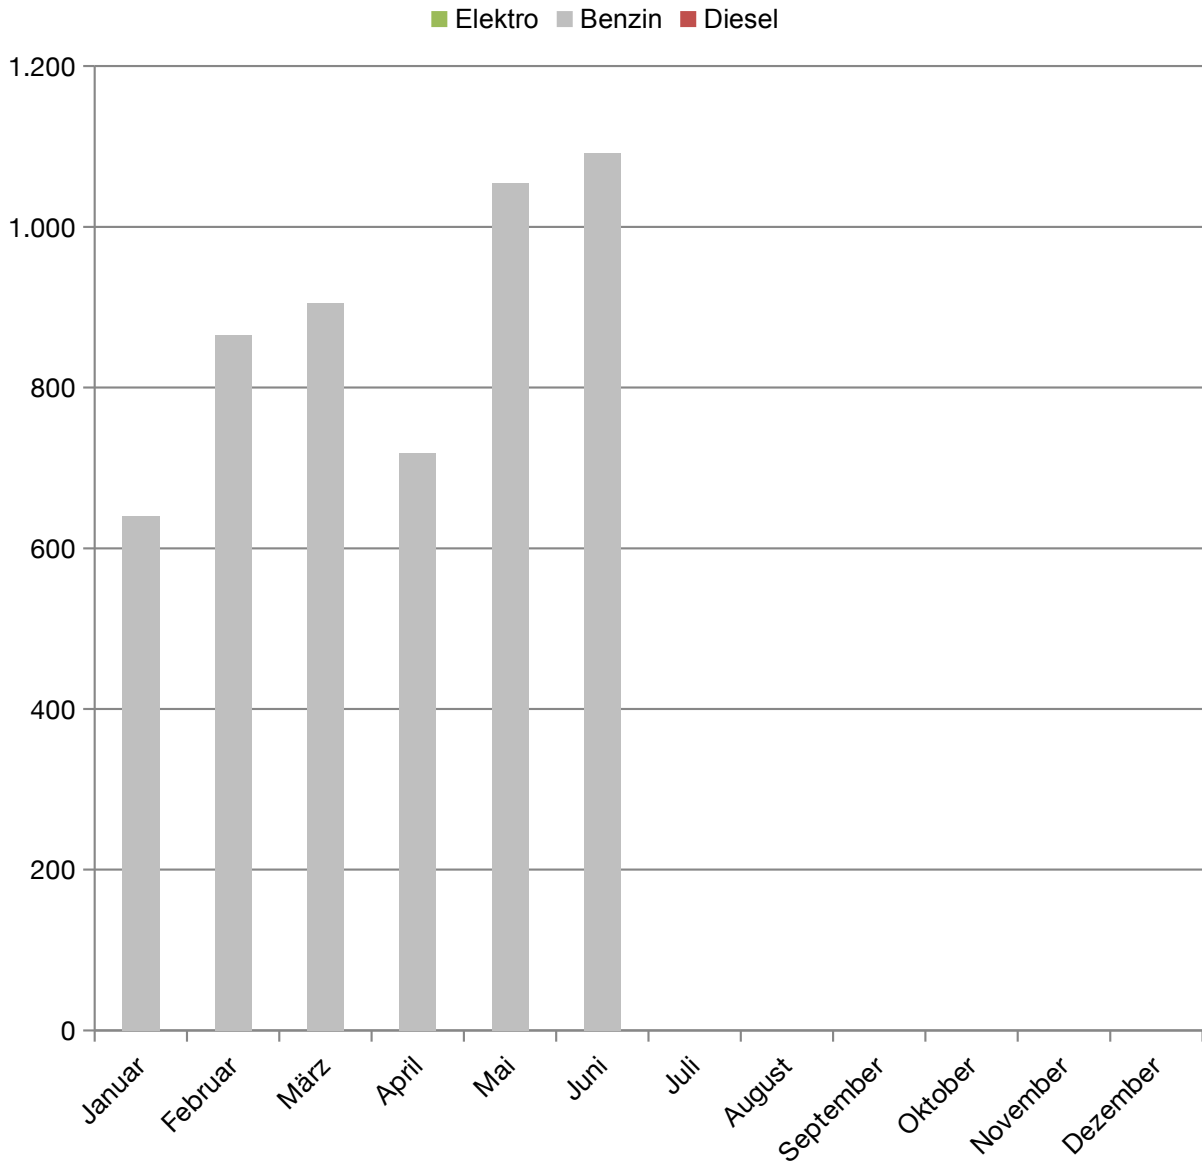

Monatliche Neuzulassungen (2018) Hyundai Kona

2018	Elektro	Benzin	Diesel	Summe
Januar	0	640	0	640
Februar	0	865	0	865
März	0	905	0	905
April	0	719	0	719
Mai	0	1.054	0	1.054
Juni	0	1.092	0	1.092
Juli				
August				
September				
Oktober				
November				
Dezember				
Summe	0	5.275	0	5.275