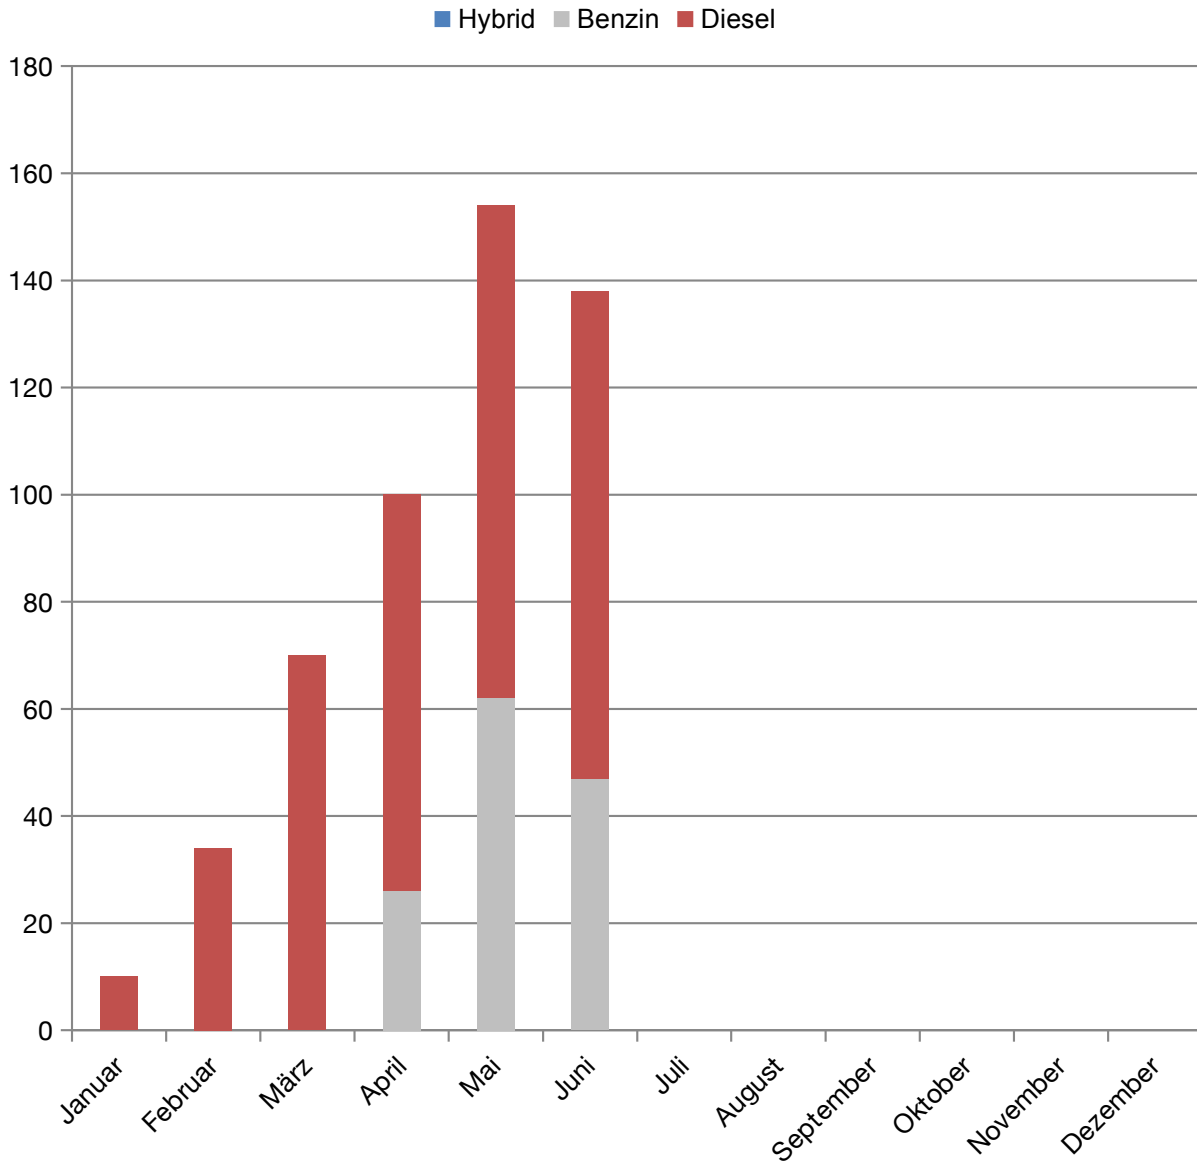

## Monatliche Neuzulassungen (2018) DS7

<b>2018</b>	Hybrid	Benzin	Diesel	Summe
Januar	0	0	10	10
Februar	0	0	34	34
März	0	0	70	70
April	0	26	74	100
Mai	0	62	92	154
Juni	0	47	91	138
Juli				
August				
September				
Oktober				
November				
Dezember				
<b>Summe</b>	<b>0</b>	<b>135</b>	<b>371</b>	<b>506</b>