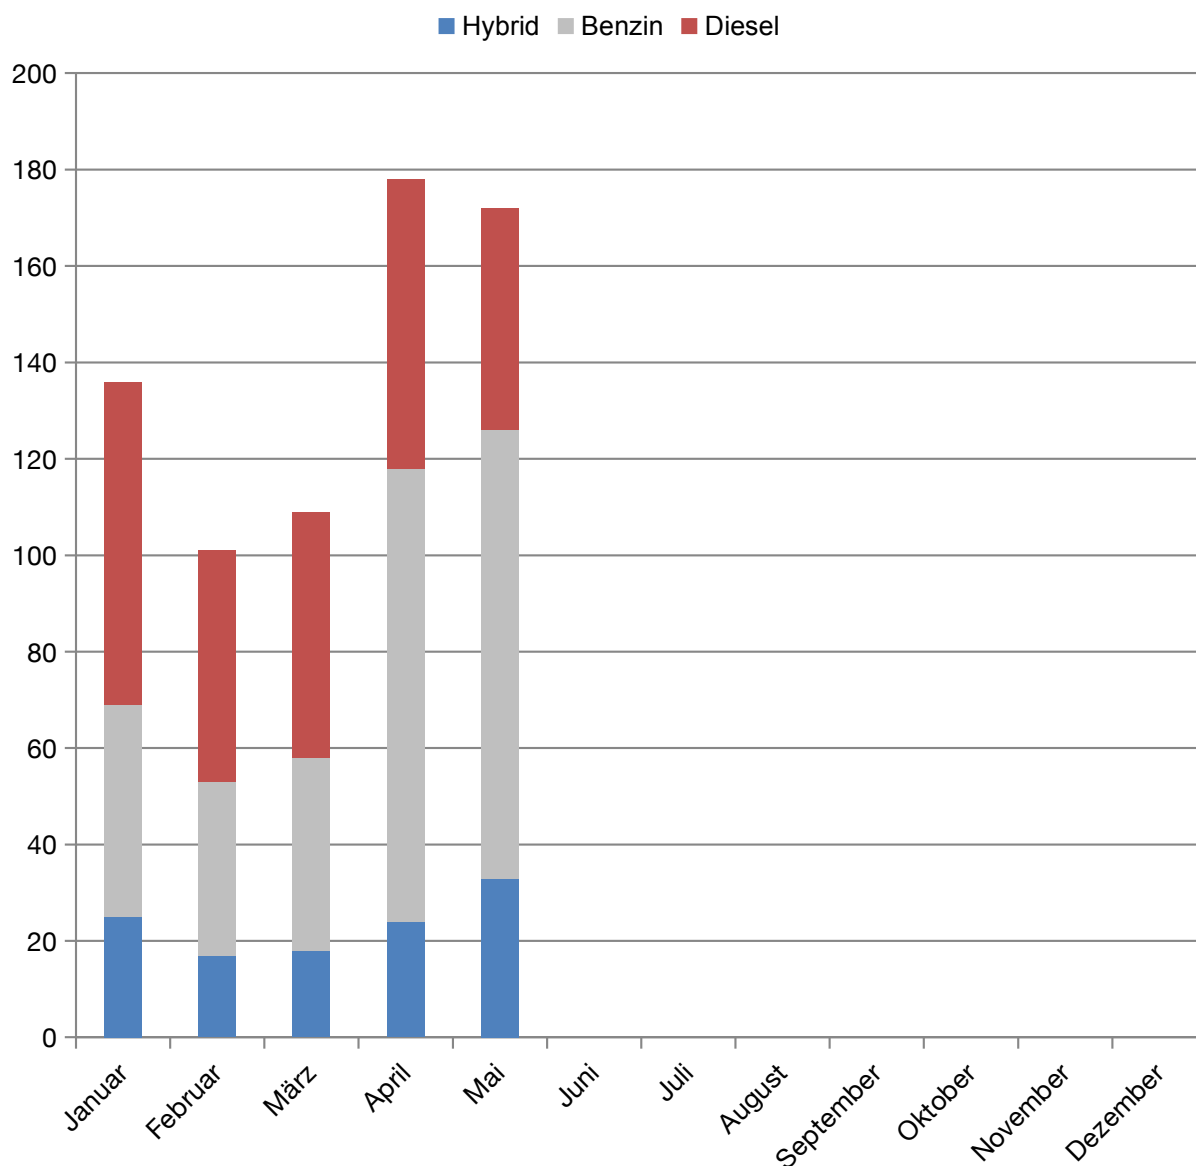

Monatliche Neuzulassungen (2018) Kia Optima

2018	Hybrid	Benzin	Diesel	Summe
Januar	25	44	67	136
Februar	17	36	48	101
März	18	40	51	109
April	24	94	60	178
Mai	33	93	46	172
Juni				
Juli				
August				
September				
Oktober				
November				
Dezember				
Summe	117	307	272	696