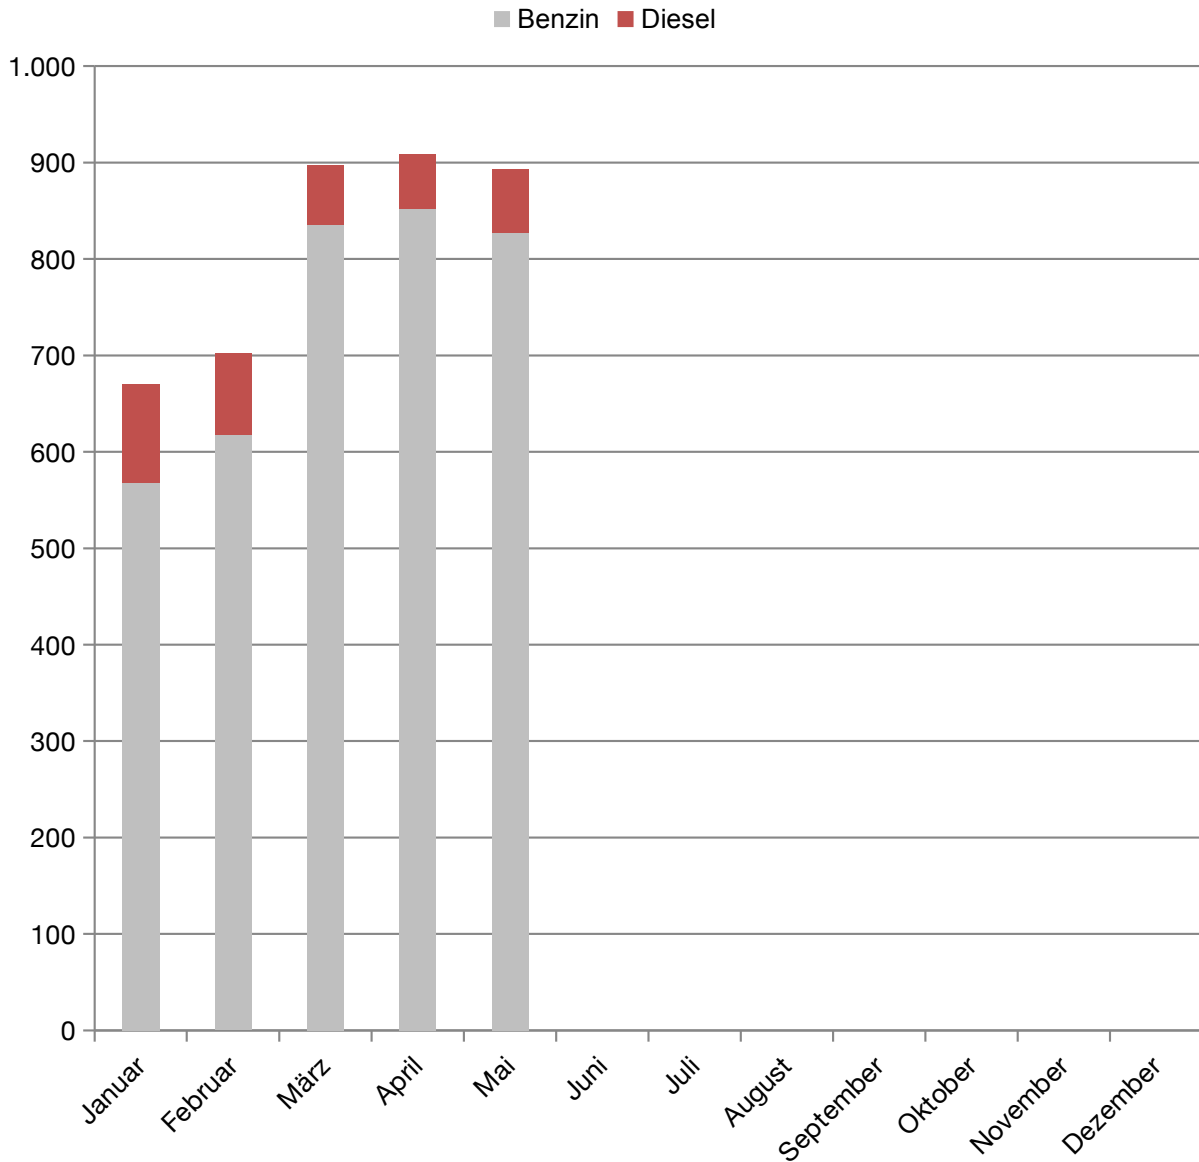

Monatliche Neuzulassungen (2018) Kia Ceed

2018	Benzin	Diesel	Summe
Januar	568	102	670
Februar	618	84	702
März	835	62	897
April	852	57	909
Mai	827	66	893
Juni			
Juli			
August			
September			
Oktober			
November			
Dezember			
Summe	3.700	371	4.071