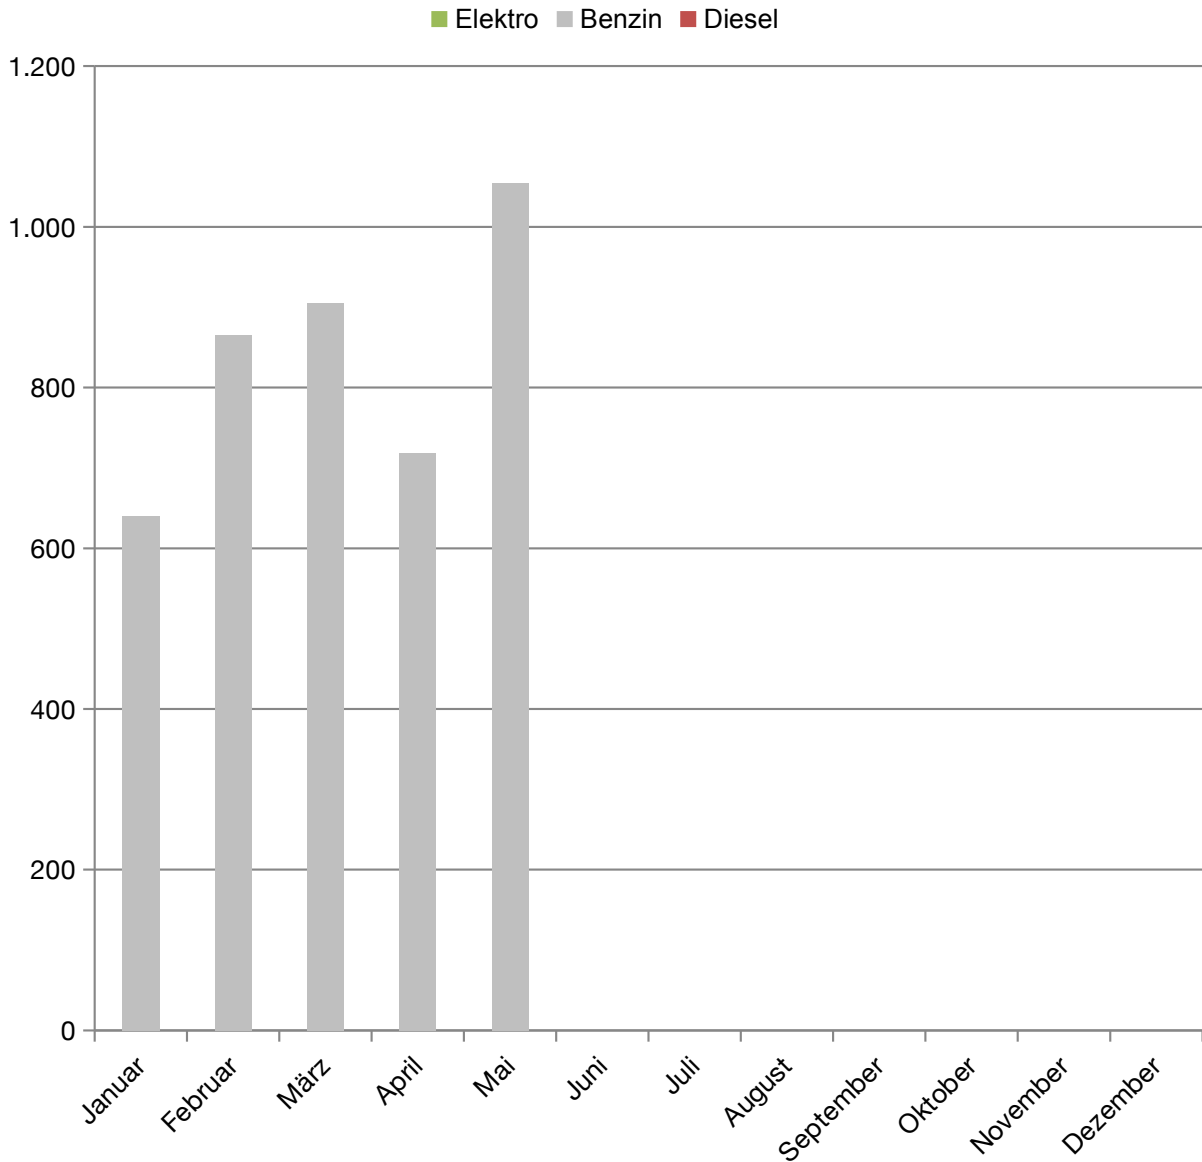

Monatliche Neuzulassungen (2018) Hyundai Kona

| 2018 | Elektro | Benzin | Diesel | Summe |
|-------------|---------|--------|--------|-------|
| Januar | 0 | 640 | 0 | 640 |
| Februar | 0 | 865 | 0 | 865 |
| März | 0 | 905 | 0 | 905 |
| April | 0 | 719 | 0 | 719 |
| Mai | 0 | 1.054 | 0 | 1.054 |
| Juni | | | | |
| Juli | | | | |
| August | | | | |
| September | | | | |
| Oktober | | | | |
| November | | | | |
| Dezember | | | | |
| Summe | 0 | 4.183 | 0 | 4.183 |