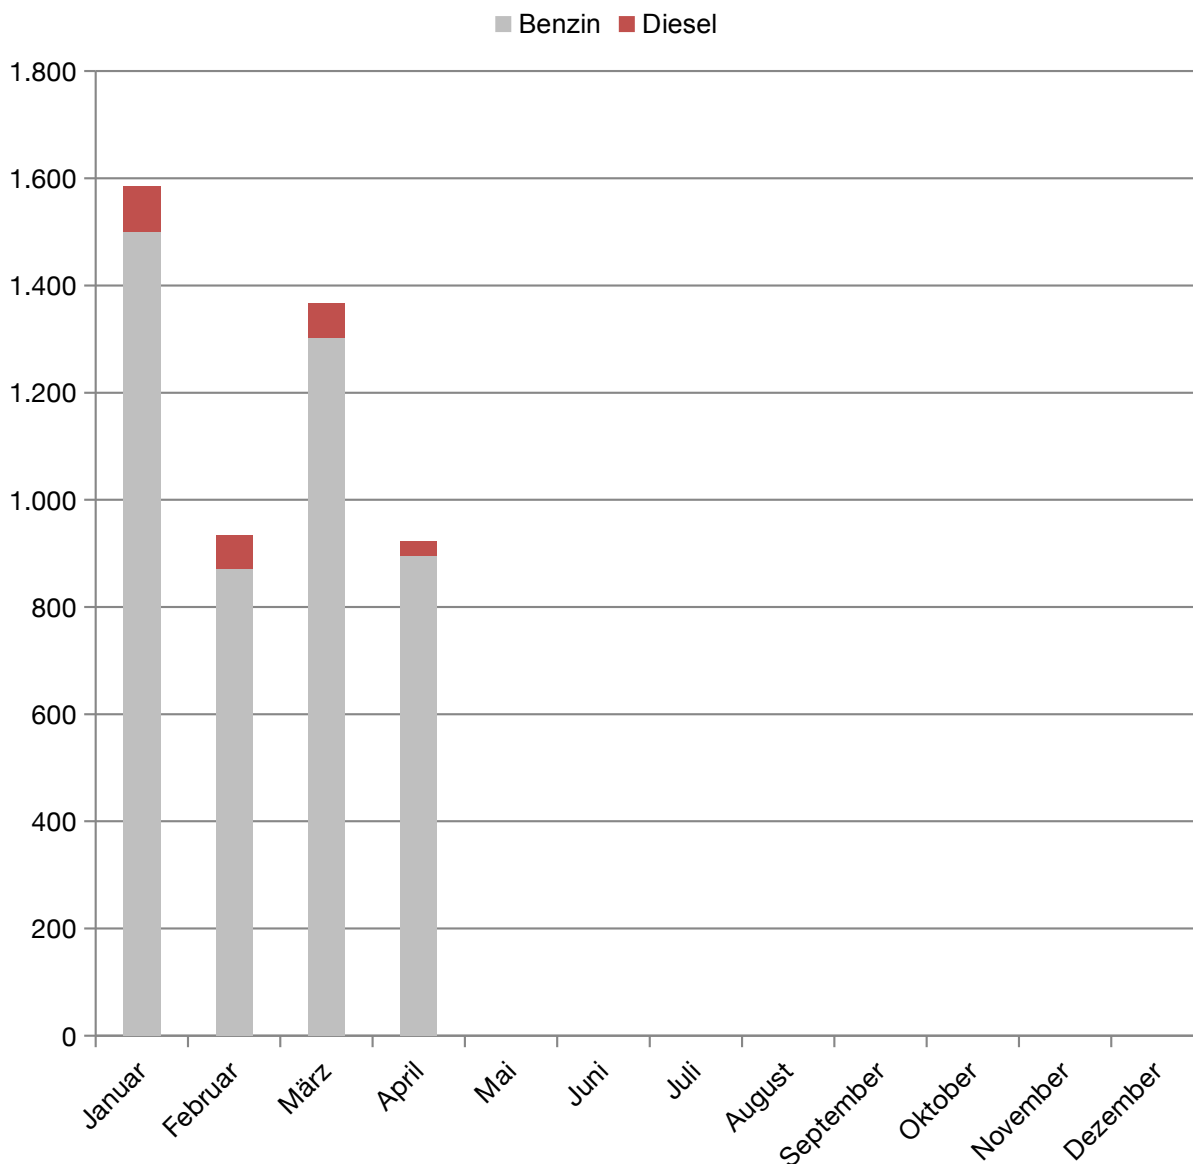

## Monatliche Neuzulassungen (2018) Peugeot 208

2018	Benzin	Diesel	Summe
Januar	1.501	85	1.586
Februar	871	62	933
März	1.303	64	1.367
April	895	27	922
Mai			
Juni			
Juli			
August			
September			
Oktober			
November			
Dezember			
Summe	4.570	238	4.808