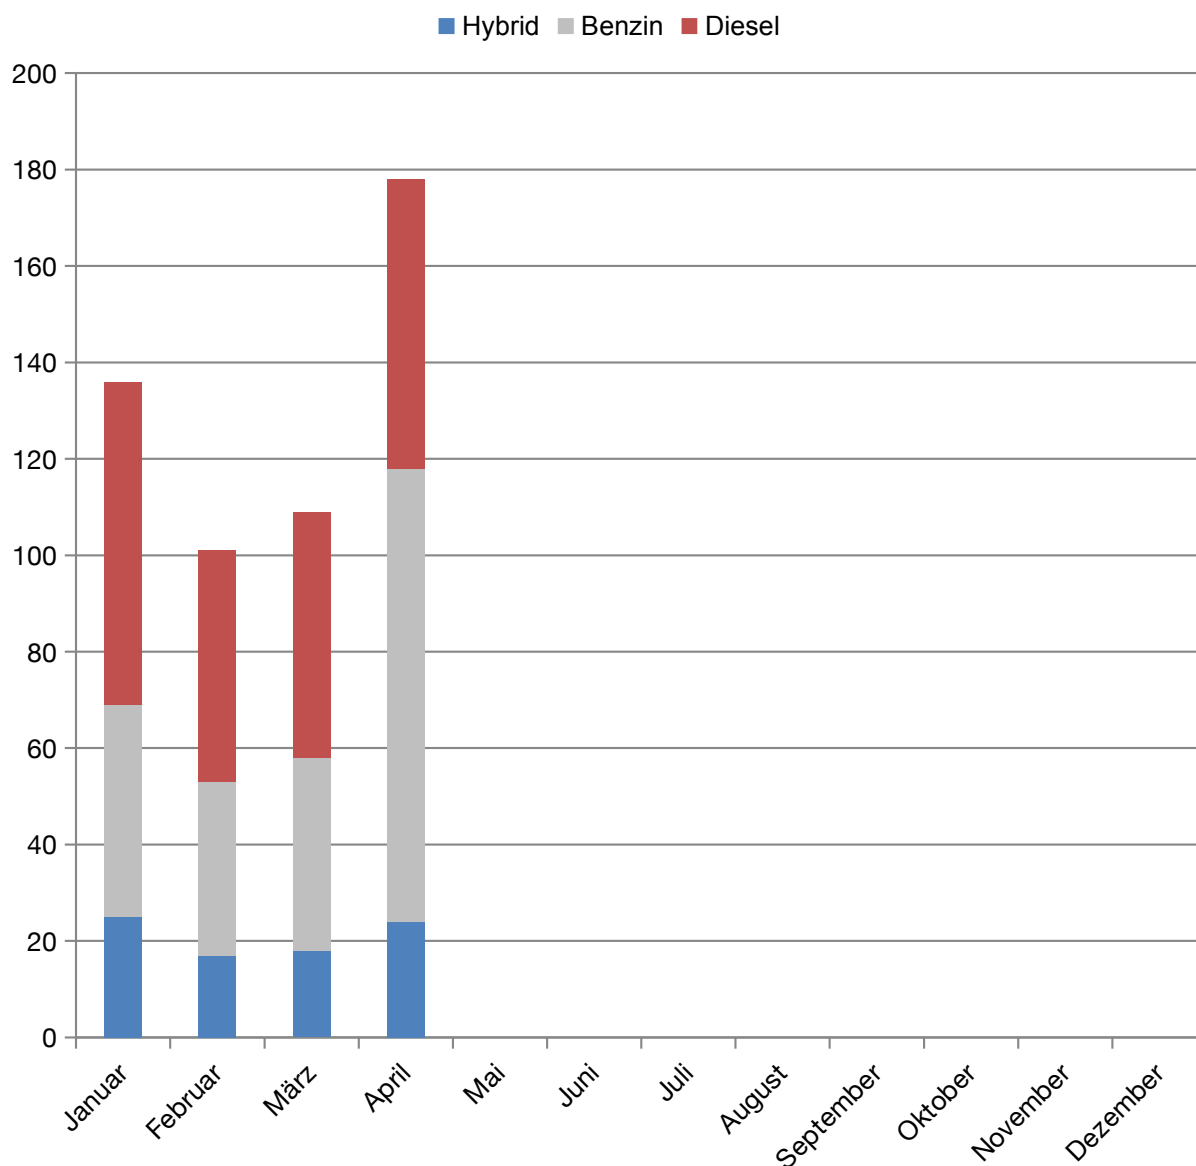

Monatliche Neuzulassungen (2018) Kia Optima

2018	Hybrid	Benzin	Diesel	Summe
Januar	25	44	67	136
Februar	17	36	48	101
März	18	40	51	109
April	24	94	60	178
Mai				
Juni				
Juli				
August				
September				
Oktober				
November				
Dezember				
Summe	84	214	226	524