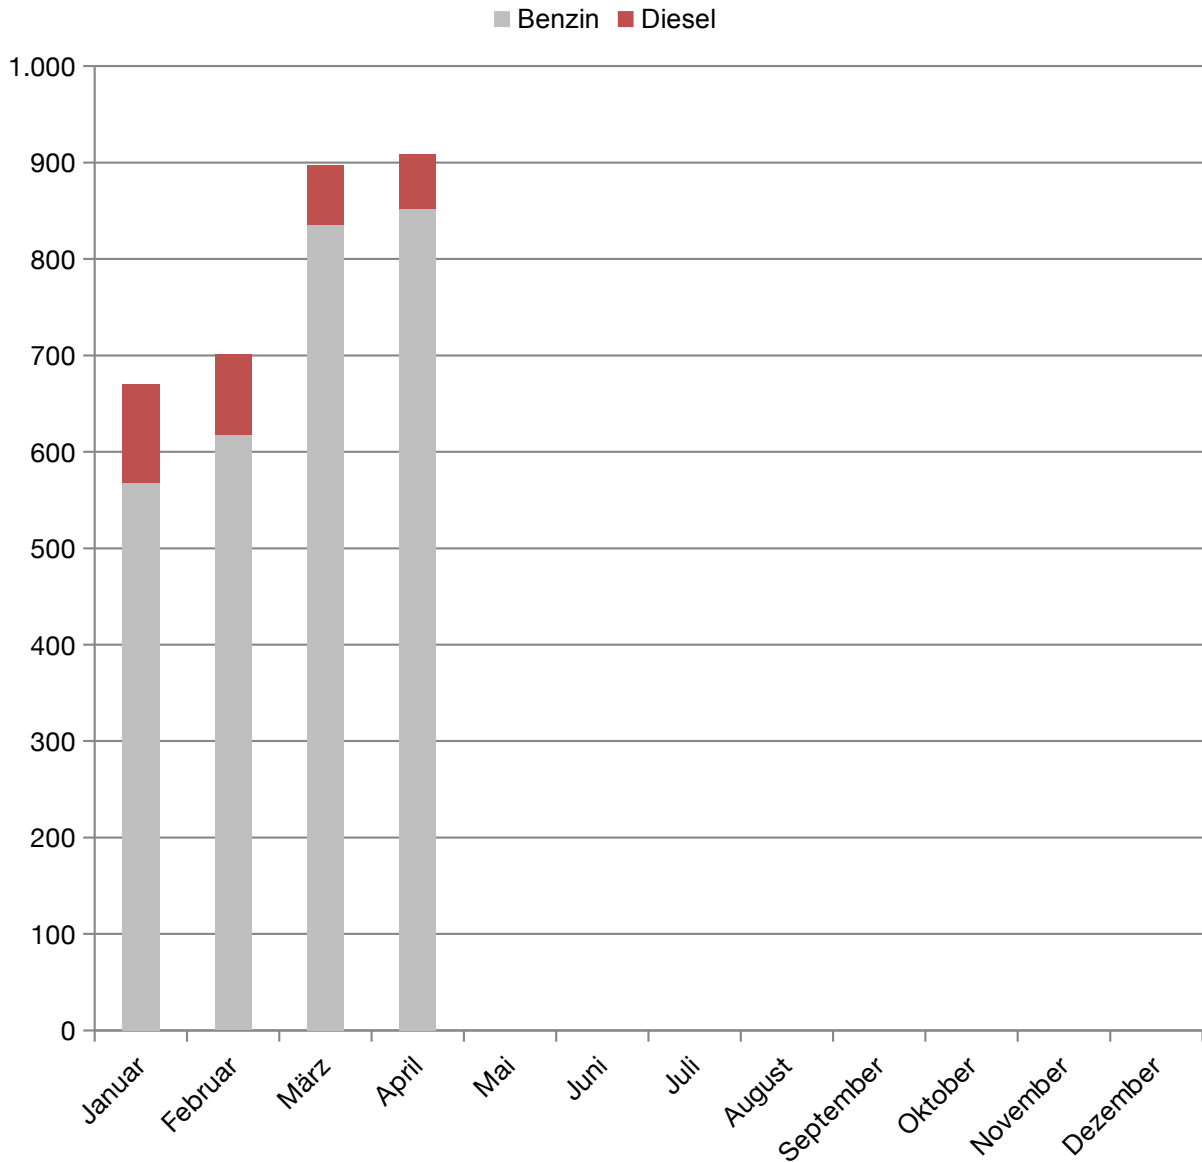

Monatliche Neuzulassungen (2018) Kia Ceed

2018	Benzin	Diesel	Summe
Januar	568	102	670
Februar	618	84	702
März	835	62	897
April	852	57	909
Mai			
Juni			
Juli			
August			
September			
Oktober			
November			
Dezember			
Summe	2.873	305	3.178