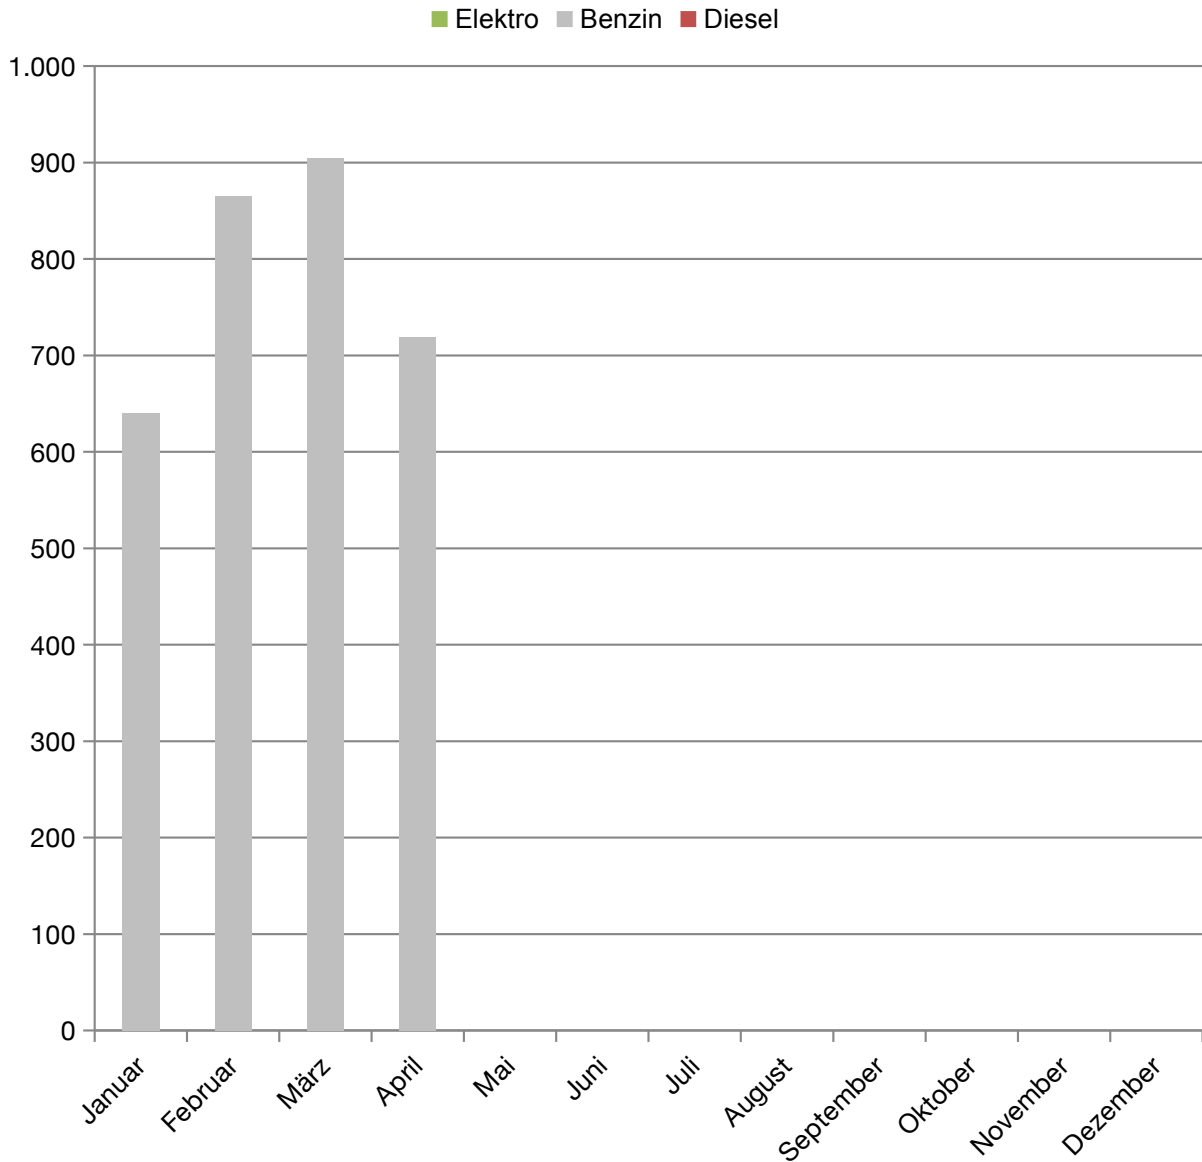

Monatliche Neuzulassungen (2018) Hyundai Kona

2018	Elektro	Benzin	Diesel	Summe
Januar	0	640	0	640
Februar	0	865	0	865
März	0	905	0	905
April	0	719	0	719
Mai				
Juni				
Juli				
August				
September				
Oktober				
November				
Dezember				
Summe	0	3.129	0	3.129