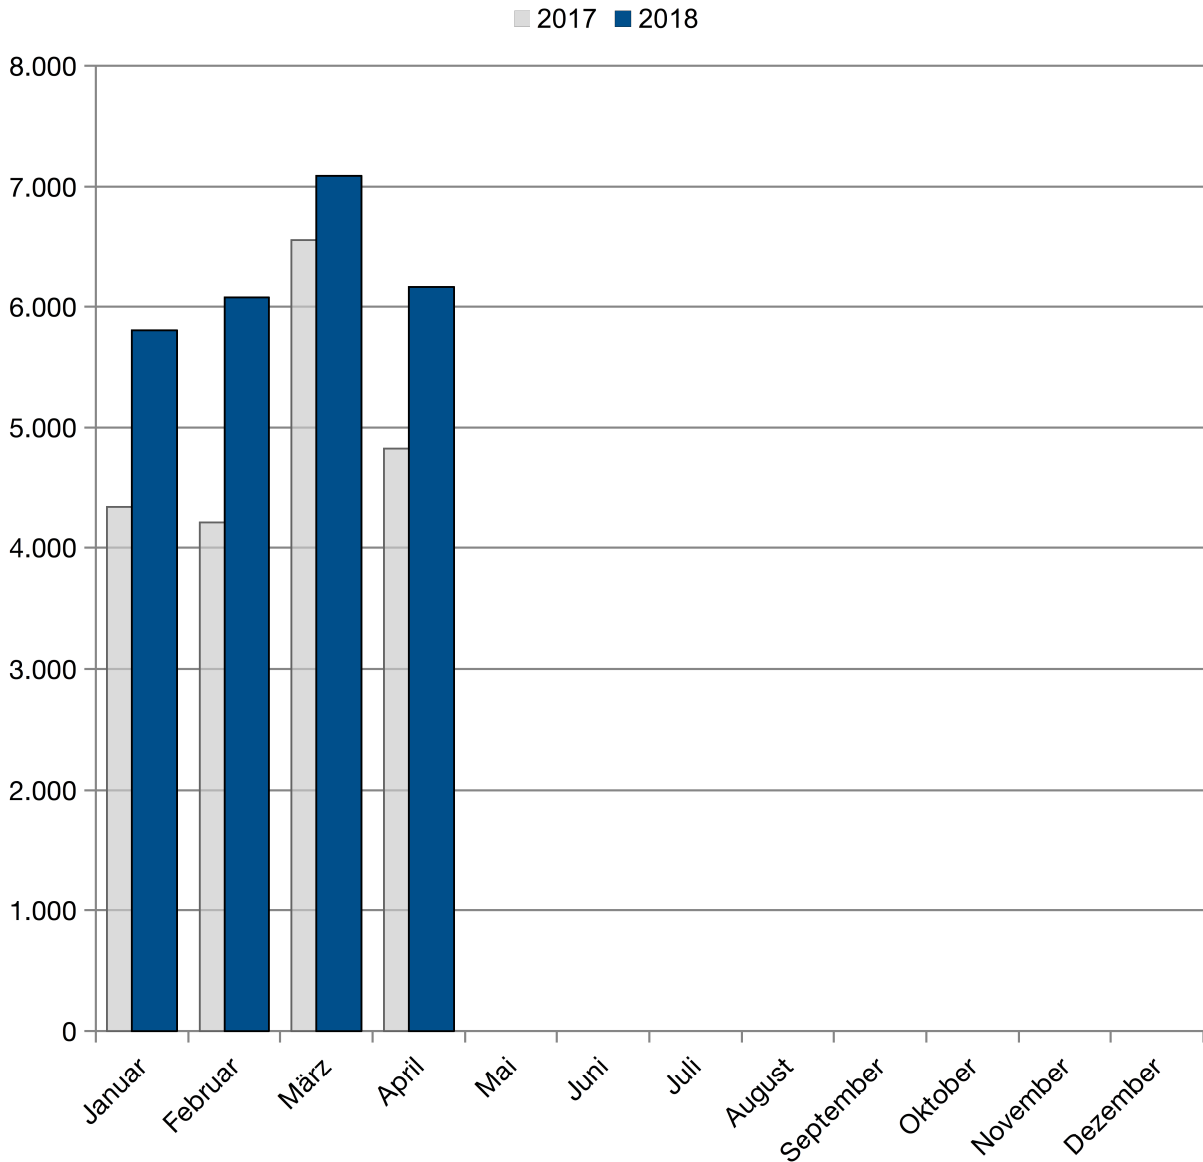

Monatliche Neuzulassungen (2018) Peugeot

	2018	2017	Veränderung
Januar	5.805	4.345	33,6%
Februar	6.077	4.216	44,1%
März	7.092	6.561	8,1%
April	6.164	4.828	27,7%
Mai			
Juni			
Juli			
August			
September			
Oktober			
November			
Dezember			