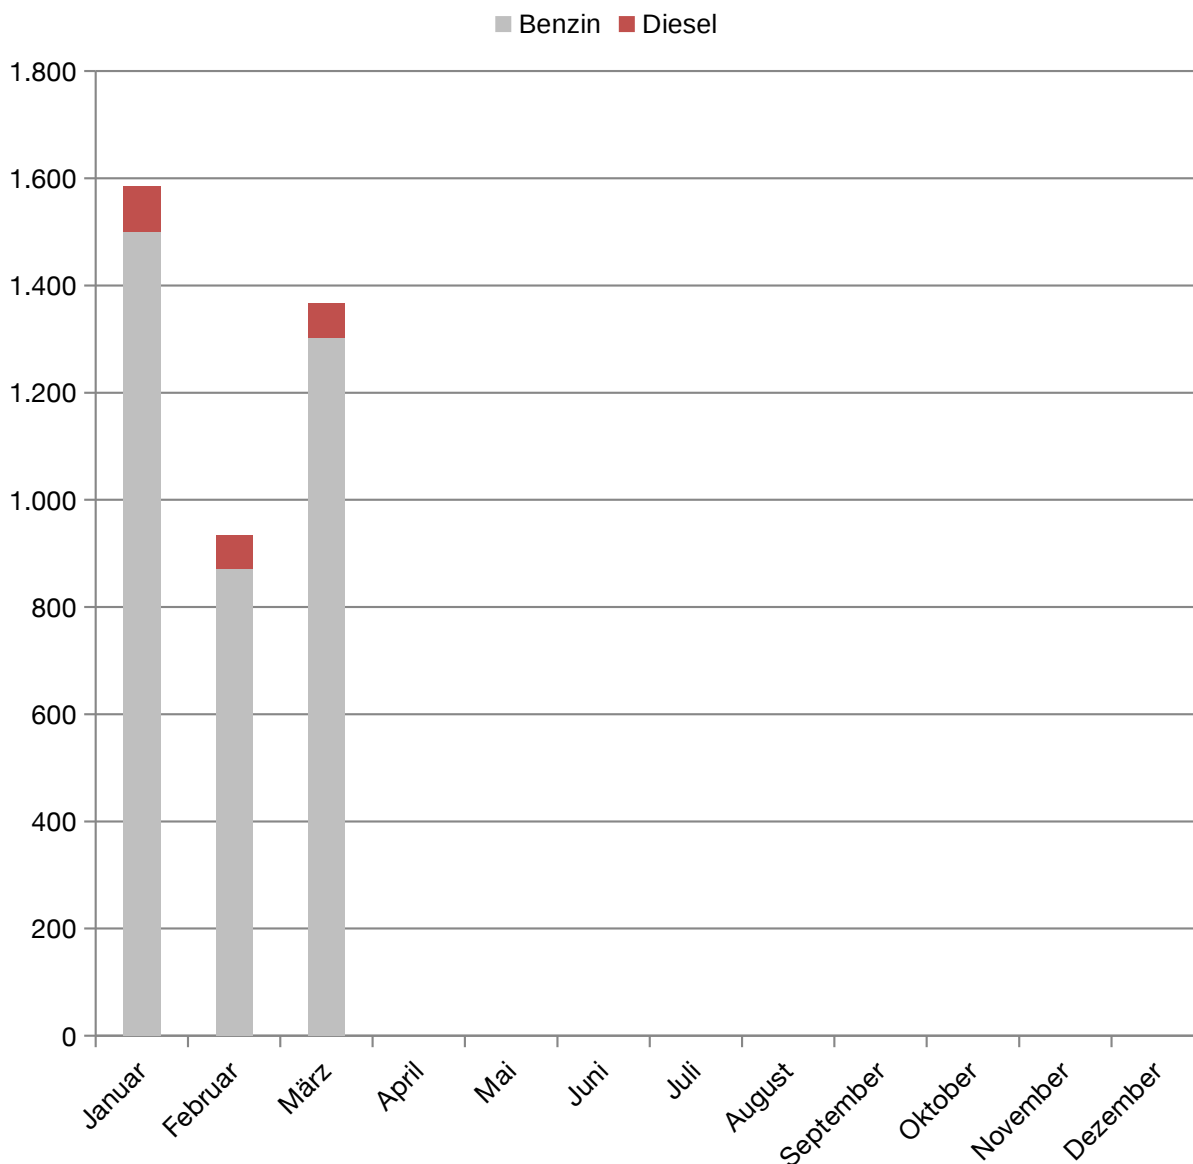

Monatliche Neuzulassungen (2018) Peugeot 208

2018	Benzin	Diesel	Summe
Januar	1.501	85	1.586
Februar	871	62	933
März	1.303	64	1.367
April			
Mai			
Juni			
Juli			
August			
September			
Oktober			
November			
Dezember			
Summe	3.675	211	3.886