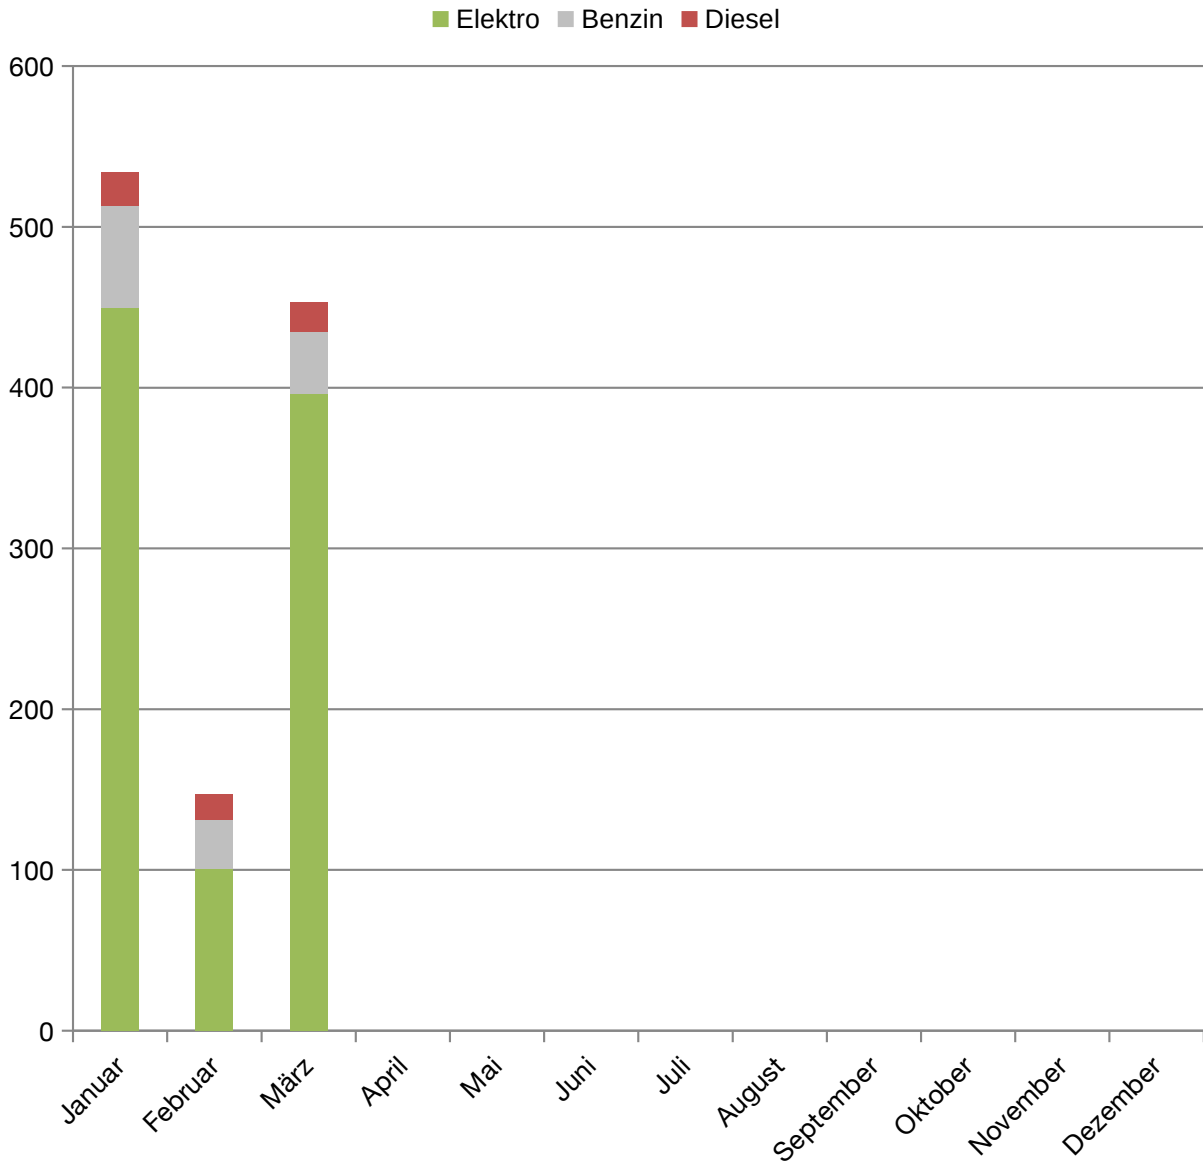

## Monatliche Neuzulassungen (2018) Kia Soul EV

<b>2018</b>	Elektro	Benzin	Diesel	Summe
Januar	450	63	21	534
Februar	101	30	16	147
März	396	39	18	453
April				
Mai				
Juni				
Juli				
August				
September				
Oktober				
November				
Dezember				
<b>Summe</b>	<b>947</b>	<b>132</b>	<b>55</b>	<b>1.134</b>