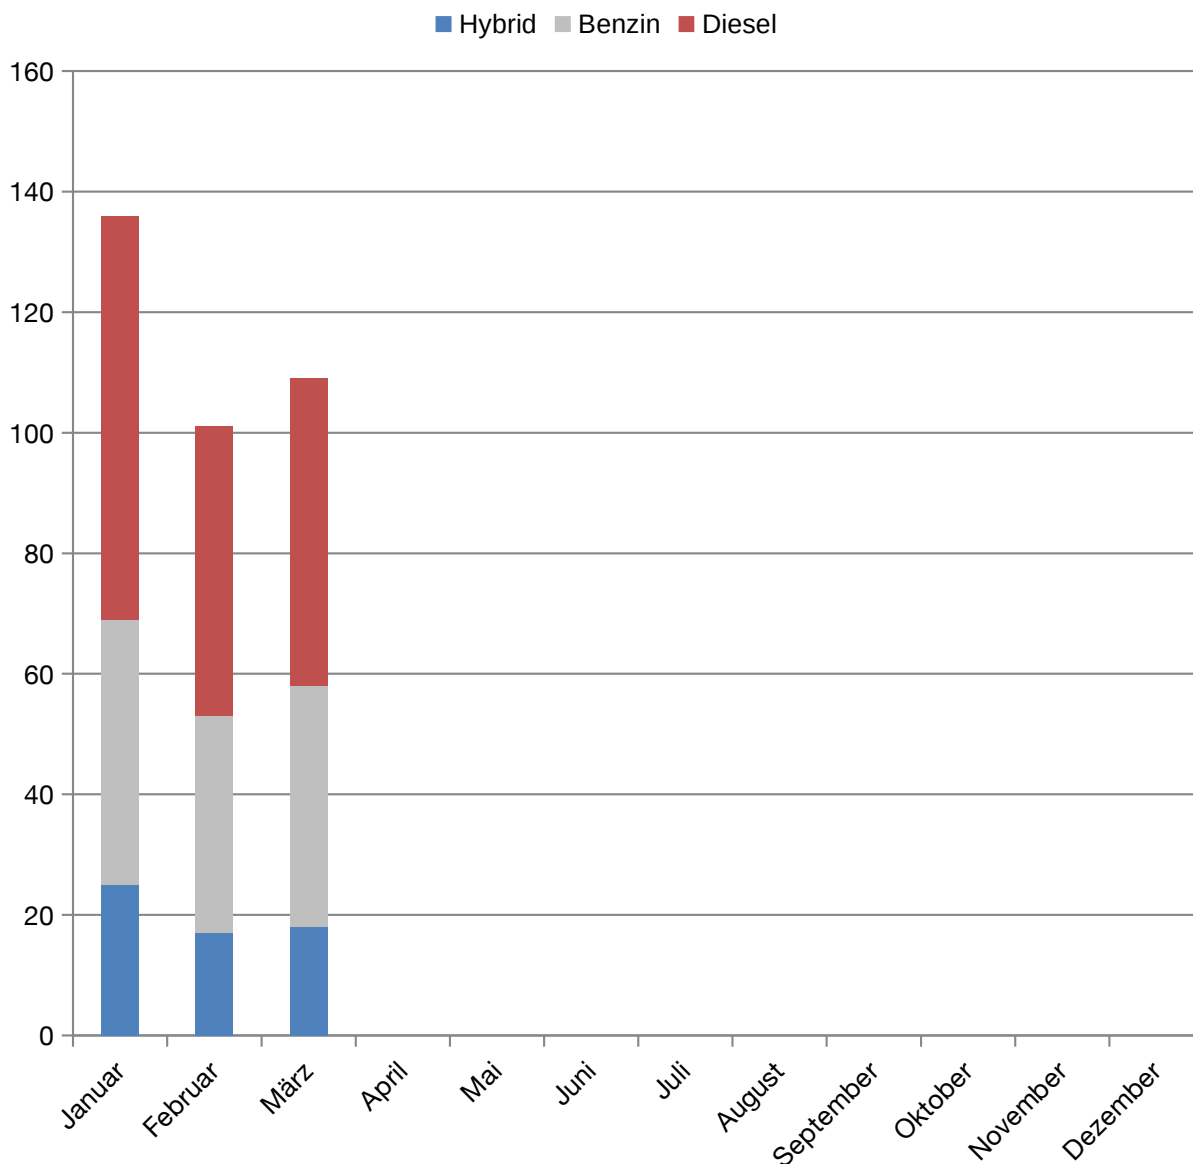

Monatliche Neuzulassungen (2018) Kia Optima

2018	Hybrid	Benzin	Diesel	Summe
Januar	25	44	67	136
Februar	17	36	48	101
März	18	40	51	109
April				
Mai				
Juni				
Juli				
August				
September				
Oktober				
November				
Dezember				
Summe	60	120	166	346